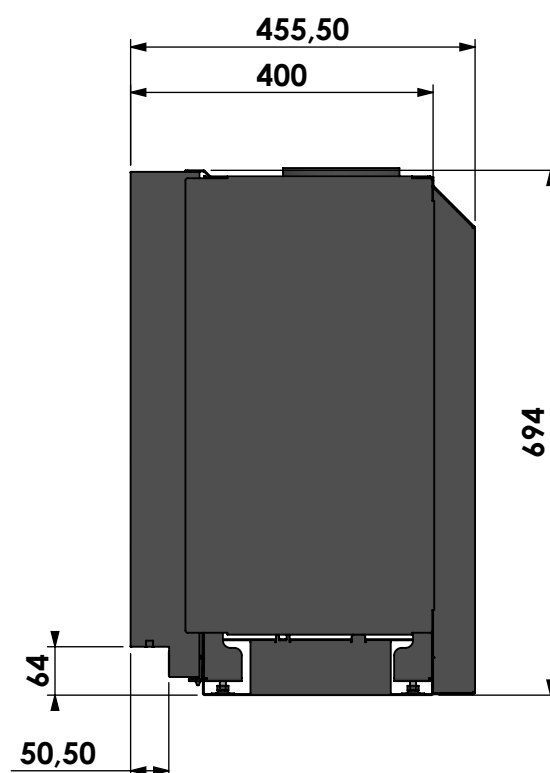

Name: **Smart Bell 80-70**

Modifications reserved

Scale: **1:10**
Unit: **mm**

Version: **0**

verdiept kader 50mm
 insert frame 50mm
 cadre de profondeur 50mm
 vertiefter Rahmen 50mm

verdiept kader 50mm met convectieventilator
 insert frame 50mm with convection ventilator
 cadre de profondeur 50mm avec ventilateur de convection
 vertiefter Rahmen 50mm mit Konvektionsventilator