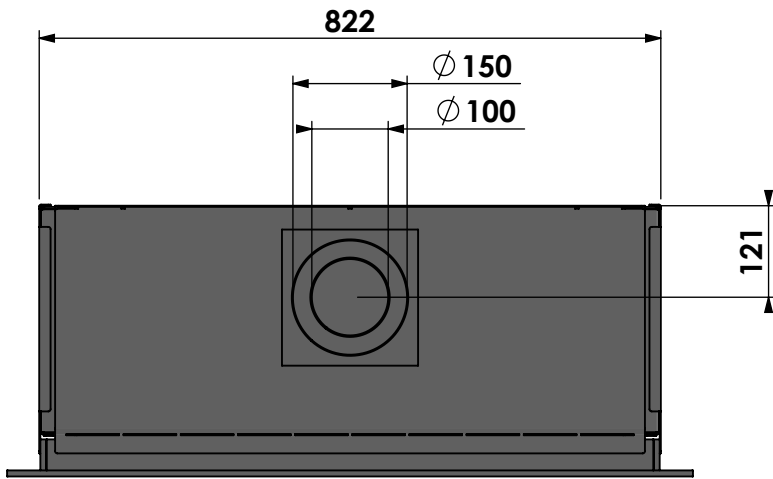

Scale: **1:10**
 Unit: **mm**

Version: **0**

klassiek kader 35mm
 classic frame 35mm
 cadre classique 35mm
 klassischer Rahmen 35mm

bellfires

Barbas Bellfires B.V.
 Hallenstraat 17
 5531 AB Bladel
 The Netherlands
www.barbasbellfires.com

Name: **Smart Bell 80-70**

Modifications
 reserved

Scale: **1:10**
 Unit: **mm**

Version:
0

klassiek kader 52mm
 classic frame 52mm
 cadre classique 52mm
 klassischer Rahmen 52mm

bellfires

Barbas Bellfires B.V.
 Hallenstraat 17
 5531 AB Bladel
 The Netherlands
www.barbasbellfires.com