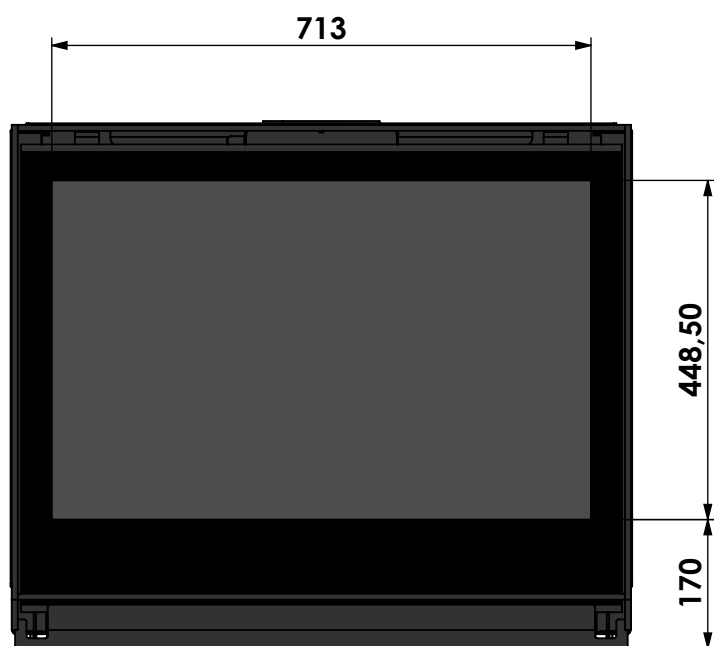

Name: **Smart Bell 80-70**

Modifications reserved

Scale: **1:10**
Unit: **mm**

Version: **0**

verdiept kader 50mm
 insert frame 50mm
 cadre de profondeur 50mm
 vertiefter Rahmen 50mm

verdiept kader 50mm met convectieventilator
 insert frame 50mm with convection ventilator
 cadre de profondeur 50mm avec ventilateur de convection
 vertiefter Rahmen 50mm mit Konvektionsventilator