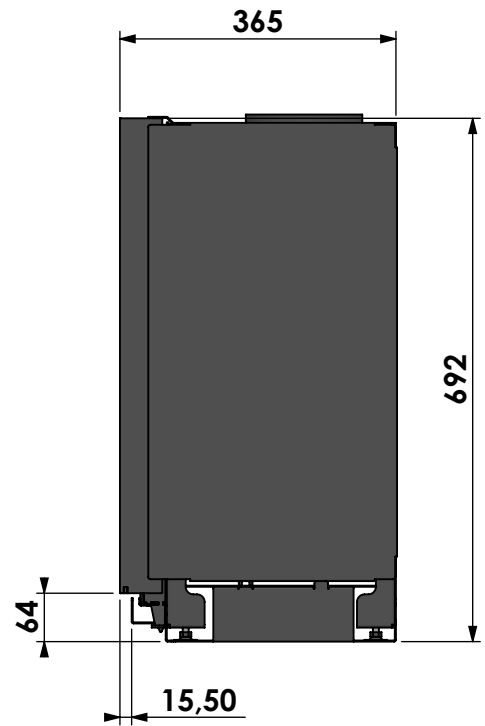

verdiept kader 15mm
insert frame 15mm
cadre de profondeur 15mm
vertiefter Rahmen 15mm

bellfires

Barbas Bellfires B.V.
Hallenstraat 17
5531 AB Bladel
The Netherlands
www.barbasbellfires.com

Name: **Smart Bell 80-70**

Modifications reserved

Scale: **1:10**
Unit: **mm**

Version: **0**