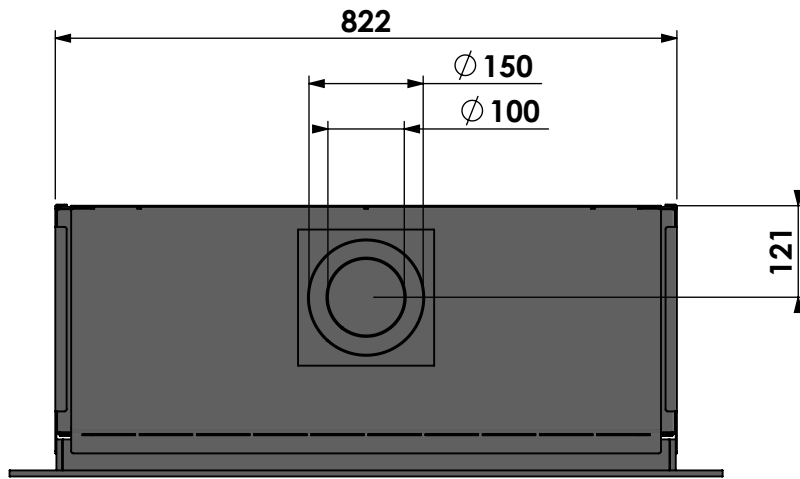

klassiek kader 70mm
classic frame 70mm
cadre classique 70mm
klassischer Rahmen 70mm

bellfires

Barbas Bellfires B.V.
Hallenstraat 17
5531 AB Bladel
The Netherlands
www.barbasbellfires.com

Name: **Smart Bell 80-70**

Modifications reserved

Scale: **1:10**
Unit: **mm**

Version: **0**