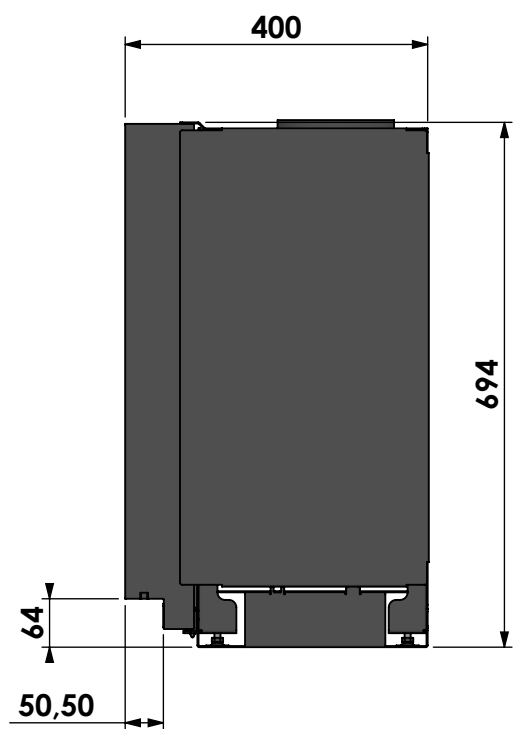

verdiept kader 50mm
insert frame 50mm
cadre de profondeur 50mm
vertiefter Rahmen 50mm