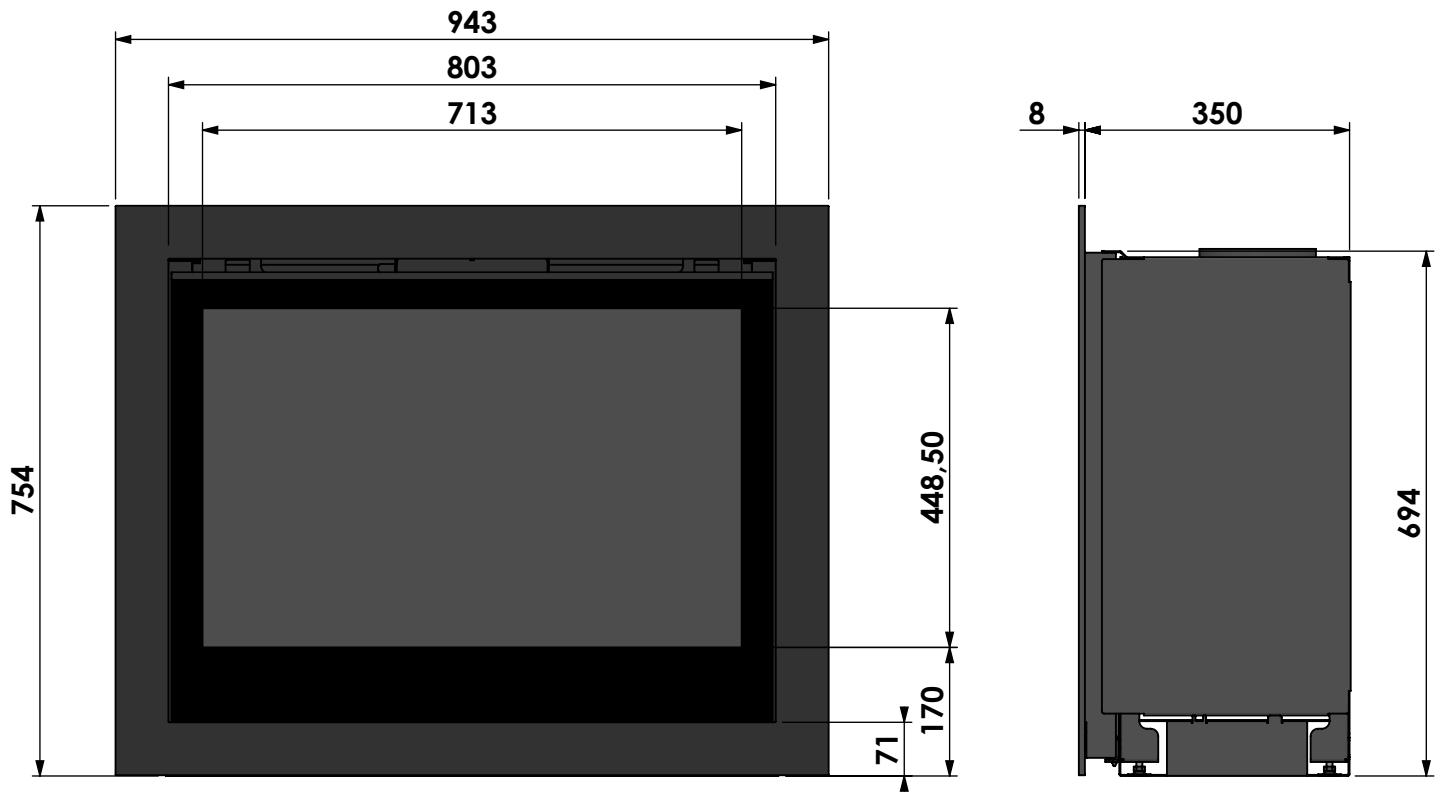

klassiek kader 70mm
classic frame 70mm
cadre classique 70mm
klassischer Rahmen 70mm

bellfires

Barbas Bellfires B.V.
Hallenstraat 17
5531 AB Bladel
The Netherlands
www.barbasbellfires.com

Name: **Smart Bell 80-70**

Modifications reserved

Scale: **1:10**
Unit: **mm**

Version: **0**