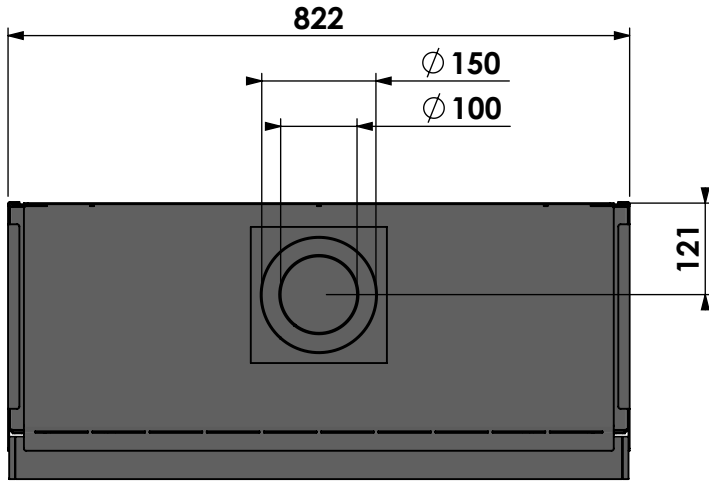

verdiept kader 15mm
insert frame 15mm
cadre de profondeur 15mm
vertiefter Rahmen 15mm

bellfires

Barbas Bellfires B.V.
Hallenstraat 17
5531 AB Bladel
The Netherlands
www.barbasbellfires.com

Name: **Smart Bell 80-70**

Modifications reserved

Scale: **1:10**
Unit: **mm**

Version: **0**