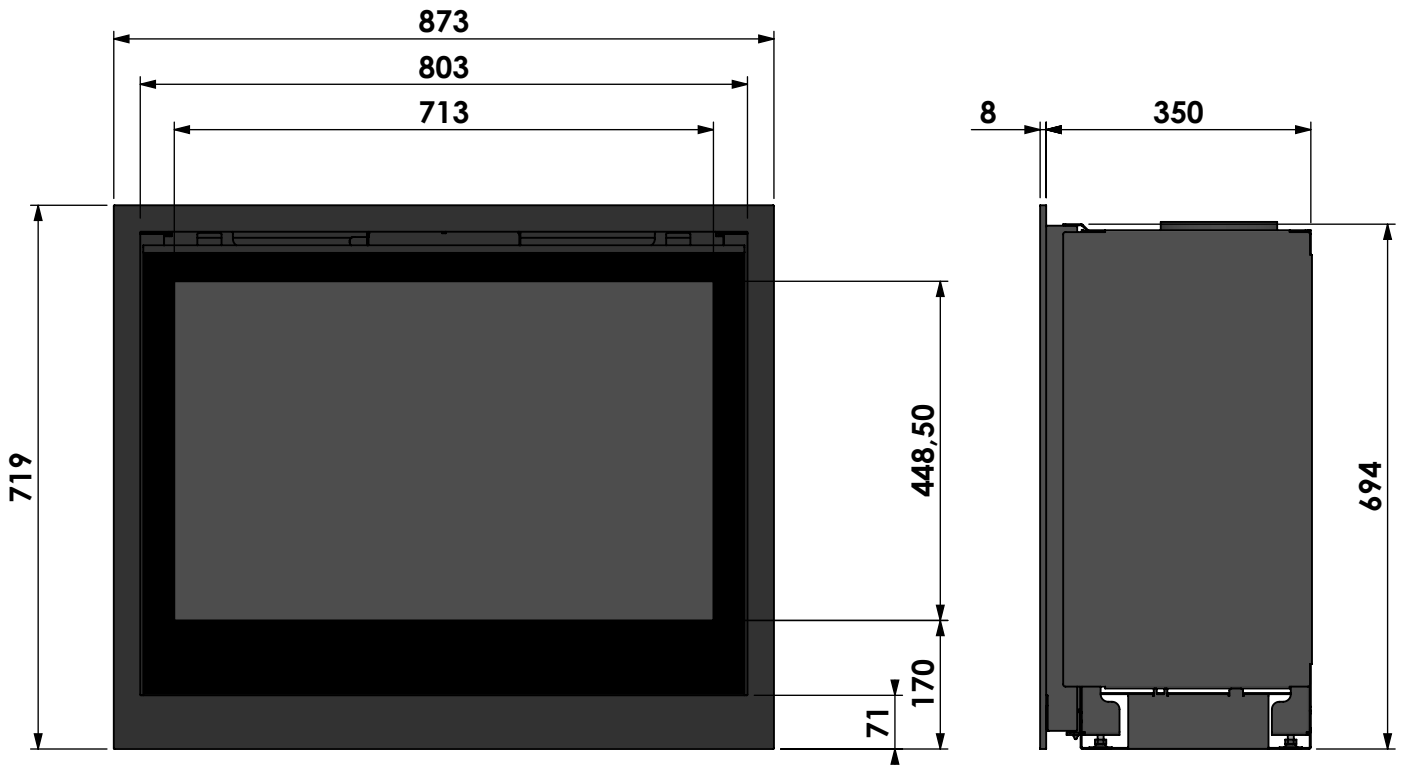

klassiek kader 35mm
classic frame 35mm
cadre classique 35mm
klassischer Rahmen 35mm

bellfires

Barbas Bellfires B.V.
Hallenstraat 17
5531 AB Bladel
The Netherlands
www.barbasbellfires.com

Name: **Smart Bell 80-70**

Modifications
reserved

Scale: **1:10**
Unit: **mm**

Version:
0