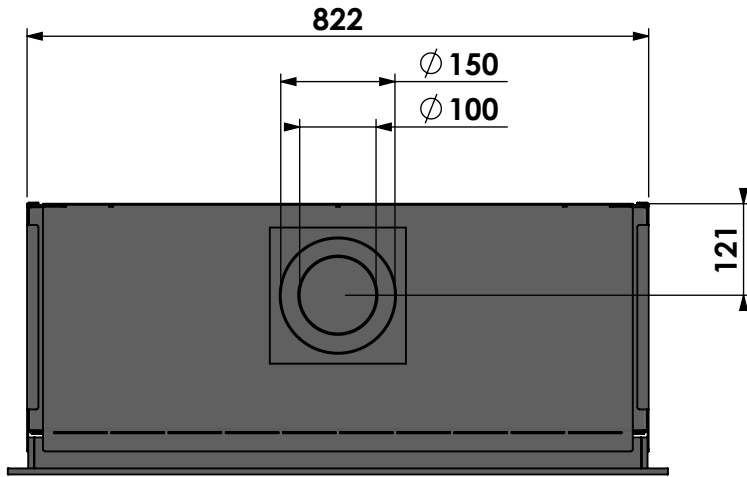

Scale: **1:10**
 Unit: **mm**

Version: **0**

klassiek kader 35mm
 classic frame 35mm
 cadre classique 35mm
 klassischer Rahmen 35mm

bellfires

Barbas Bellfires B.V.
 Hallenstraat 17
 5531 AB Bladel
 The Netherlands
www.barbasbellfires.com

Name: **Smart Bell 80-70**

Modifications
 reserved

Scale: **1:10**
 Unit: **mm**

Version:
0

klassiek kader 52mm
 classic frame 52mm
 cadre classique 52mm
 klassischer Rahmen 52mm

bellfires

Barbas Bellfires B.V.
 Hallenstraat 17
 5531 AB Bladel
 The Netherlands
www.barbasbellfires.com