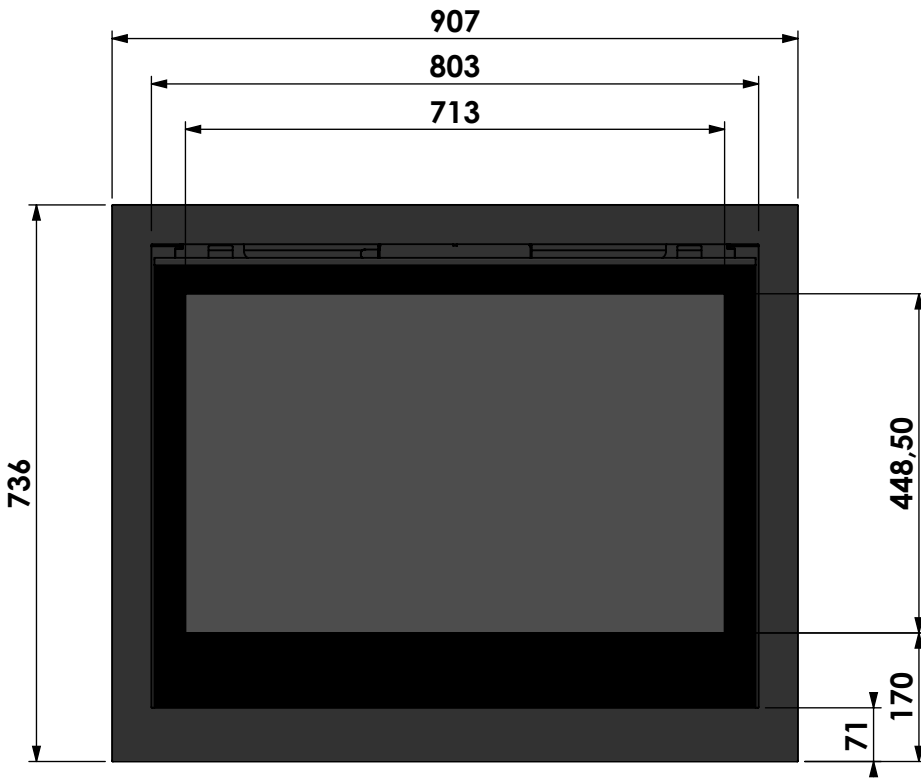

klassiek kader 52mm
classic frame 52mm
cadre classique 52mm
klassischer Rahmen 52mm

bellfires

Barbas Bellfires B.V.
Hallenstraat 17
5531 AB Bladel
The Netherlands
www.barbasbellfires.com

Name: **Smart Bell 80-70**

Modifications reserved

Scale: **1:10**
Unit: **mm**

Version: **0**