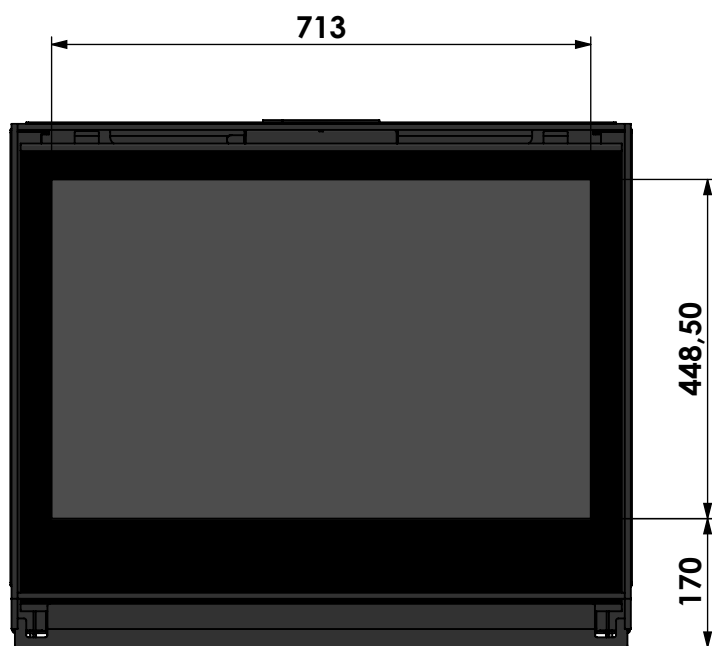

Name: **Smart Bell 80-70**

Modifications reserved

Scale: **1:10**
Unit: **mm**

Version: **0**

verdiept kader 50mm
 insert frame 50mm
 cadre de profondeur 50mm
 vertiefter Rahmen 50mm

verdiept kader 50mm met convectieventilator
 insert frame 50mm with convection ventilator
 cadre de profondeur 50mm avec ventilateur de convection
 vertiefter Rahmen 50mm mit Konvektionsventilator