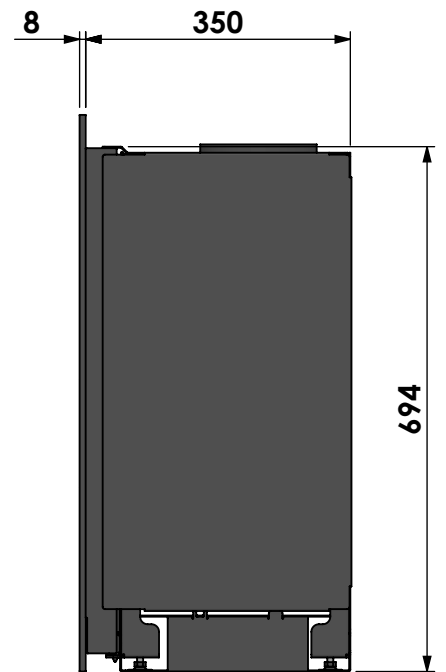

Scale: **1:10**
 Unit: **mm**

Version: **0**

klassiek kader 35mm
 classic frame 35mm
 cadre classique 35mm
 klassischer Rahmen 35mm

bellfires

Barbas Bellfires B.V.
 Hallenstraat 17
 5531 AB Bladel
 The Netherlands
www.barbasbellfires.com

Name: **Smart Bell 80-70**

Modifications
 reserved

Scale: **1:10**
 Unit: **mm**

Version:
0

klassiek kader 52mm
 classic frame 52mm
 cadre classique 52mm
 klassischer Rahmen 52mm

bellfires

Barbas Bellfires B.V.
 Hallenstraat 17
 5531 AB Bladel
 The Netherlands
www.barbasbellfires.com