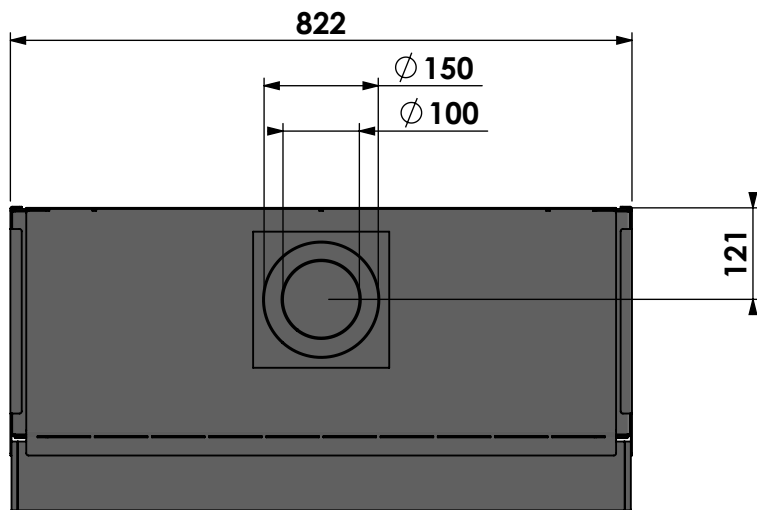

Name: **Smart Bell 80-70**

Modifications reserved

Scale: **1:10**
Unit: **mm**

Version: **0**

verdiept kader 15mm
 insert frame 15mm
 cadre de profondeur 15mm
 vertiefter Rahmen 15mm

bellfires

Barbas Bellfires B.V.
 Hallenstraat 17
 5531 AB Bladel
 The Netherlands
www.barbasbellfires.com

Name: **Smart Bell 80-70**

Modifications reserved

Scale: **1:10**
Unit: **mm**

Version: **0**

verdiept kader 50mm
 insert frame 50mm
 cadre de profondeur 50mm
 vertiefter Rahmen 50mm

verdiept kader 50mm met convectieventilator
 insert frame 50mm with convection ventilator
 cadre de profondeur 50mm avec ventilateur de convection
 vertiefter Rahmen 50mm mit Konvektionsventilator