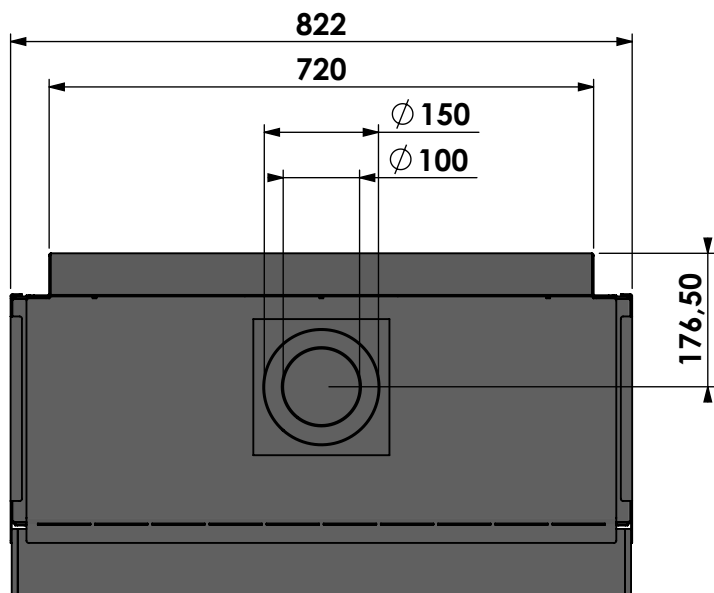

Name: **Smart Bell 80-70**

Modifications reserved

Scale: **1:10**
Unit: **mm**

Version: **0**

verdiept kader 50mm
 insert frame 50mm
 cadre de profondeur 50mm
 vertiefter Rahmen 50mm

verdiept kader 50mm met convectieventilator
 insert frame 50mm with convection ventilator
 cadre de profondeur 50mm avec ventilateur de convection
 vertiefter Rahmen 50mm mit Konvektionsventilator