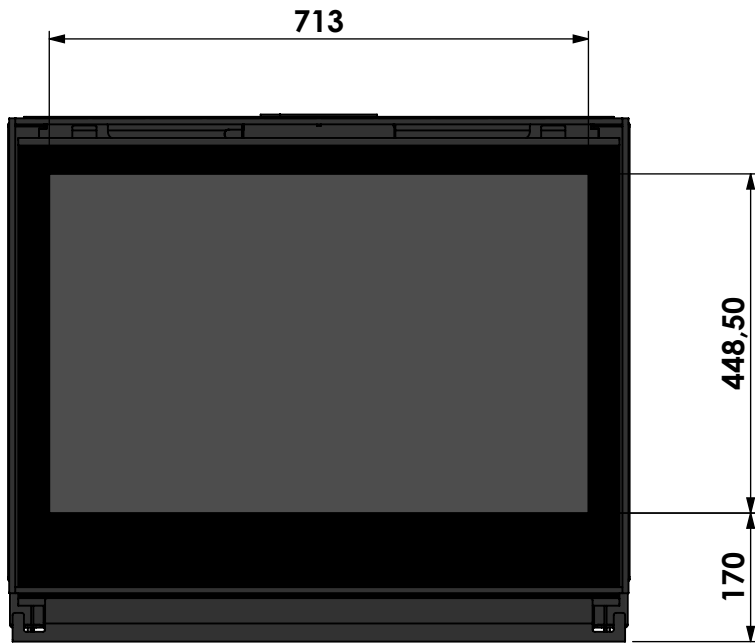

verdiept kader 15mm
insert frame 15mm
cadre de profondeur 15mm
vertiefter Rahmen 15mm

bellfires

Barbas Bellfires B.V.
Hallenstraat 17
5531 AB Bladel
The Netherlands
www.barbasbellfires.com

Name: **Smart Bell 80-70**

Modifications reserved

Scale: **1:10**
Unit: **mm**

Version: **0**