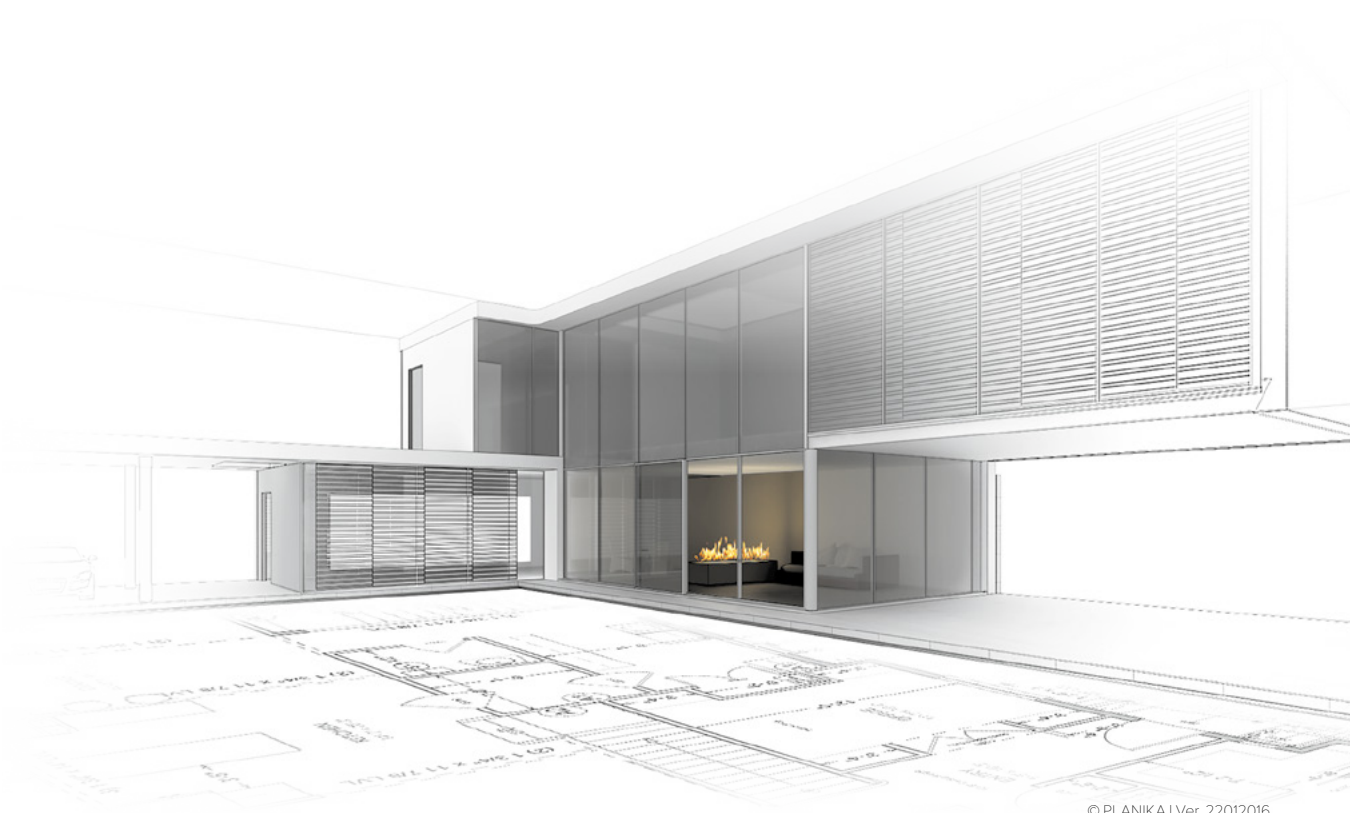

outdoor

© PLANIKA | Ver. 22012016

ZEN Garden outdoor

ZEN Garden

*ЭКСКЛЮЗИВНЫЙ КАМИН ДЛЯ ОТДЫХА НА ОТКРЫТОМ ВОЗДУХЕ
создает по-настоящему расслабляющую атмосферу*

ХАРАКТЕРИСТИКИ:

- Переносная модель
- Без запаха / без пепла / без дыма
- Интуитивное управление
- Простой монтаж
- Возможность выбора цвета
- Установка в помещении
- Экологический
- Сертифицированный

ТЕХНИЧЕСКИЕ ДАННЫЕ:

Емкость: 10 л

Время горения: ~8 ч

Тепловая мощность: 7 кВт

Масса нетто: 22 кг

Отделка:

ВЕРХНЯЯ ПЛИТА: шлифованная нержавеющая сталь, закаленное стекло,

КОРПУС: полиэстер - армированный стекловолокном в цвете: белый глянцевый (RAL 9010) / черный глянцевый (RAL 9005)

ГАБАРИТЫ:

МОНТАЖНЫЕ УСЛОВИЯ ДЛЯ УЛИЦ: