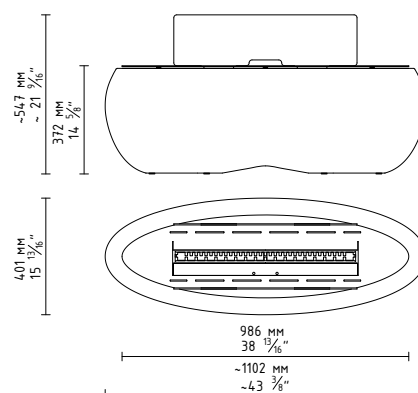

ZEN Garden outdoor

ZEN Garden

*ЭКСКЛЮЗИВНЫЙ КАМИН ДЛЯ ОТДЫХА НА ОТКРЫТОМ ВОЗДУХЕ
создает по-настоящему расслабляющую атмосферу*

ХАРАКТЕРИСТИКИ:

- Переносная модель
- Без запаха / без пепла / без дыма
- Интуитивное управление
- Простой монтаж
- Возможность выбора цвета
- Установка в помещении
- Экологический
- Сертифицированный

ТЕХНИЧЕСКИЕ ДАННЫЕ:

Емкость: 10 л

Время горения: ~8 ч

Тепловая мощность: 7 кВт

Масса нетто: 22 кг

Отделка:

ВЕРХНЯЯ ПЛИТА: шлифованная нержавеющая сталь, закаленное стекло,

КОРПУС: полиэстер - армированный стекловолокном в цвете: белый глянцевый (RAL 9010) / черный глянцевый (RAL 9005)

ГАБАРИТЫ:

МОНТАЖНЫЕ УСЛОВИЯ ДЛЯ УЛИЦ: