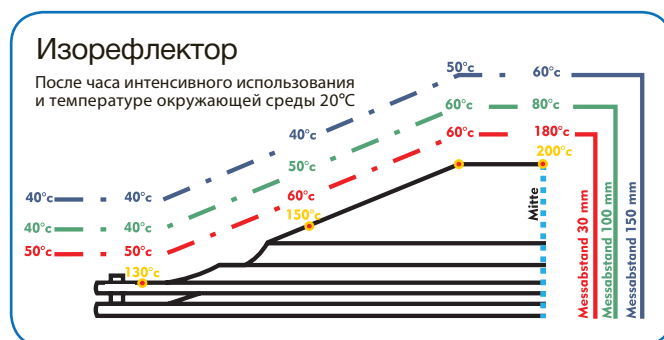

ИЗОРЕФЛЕКТОР

Цена

90€

Двухслойный алюминиевый отражатель, с воздушной камерой 88 или 76 см (в зависимости от модели), уменьшает потери тепла,

происходящие через верхнюю часть обычного отражающего рефлектора. Это увеличивает полезное отражение инфракрасного потока и одновременно позволяет использовать обогреватель при минимальном расстоянии от навесов, тентов, зонтиков и др. покрытий.

Арт. №: 5327 (Ø 76 см), 5364 (Ø 88см)

График изменения потери тепла при использовании разных типов отражающих рефлекторов:

СТОЛИК, РЕГУЛИРУЕМЫЙ ПО ВЫСОТЕ

Цена

48€

Стеклянный столик с пластиковым адаптером, регулируемый по высоте. Изготовлен из небьющегося стекла, толщиной 6 мм и диаметром 37 см.

Подходит для обогревателей:

- Elegance
- Rattan

Арт. №: 5062