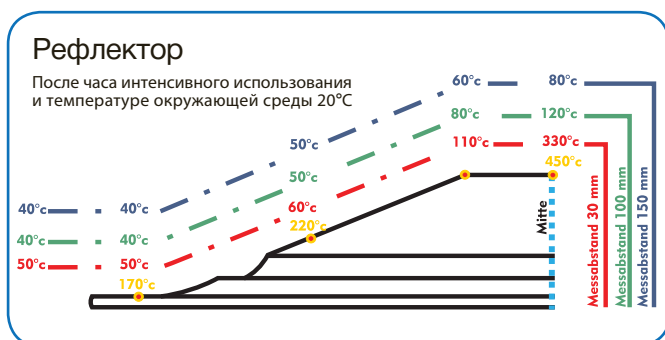

ИЗОРЕФЛЕКТОР

Цена

90€

Двухслойный алюминиевый отражатель, с воздушной камерой 88 или 76 см (в зависимости от модели), уменьшает потери тепла,

происходящие через верхнюю часть обычного отражающего рефлектора. Это увеличивает полезное отражение инфракрасного потока и одновременно позволяет использовать обогреватель при минимальном расстоянии от навесов, тентов, зонтиков и др. покрытий.

Арт. №: 5327 (Ø 76 см), 5364 (Ø 88см)

График изменения потери тепла при использовании разных типов отражающих рефлекторов:

СТОЛИК, РЕГУЛИРУЕМЫЙ ПО ВЫСОТЕ

Цена

48€

Стеклянный столик с пластиковым адаптером, регулируемый по высоте. Изготовлен из небьющегося стекла, толщиной 6 мм и диаметром 37 см.

Подходит для обогревателей:

- Elegance
- Rattan

Арт. №: 5062