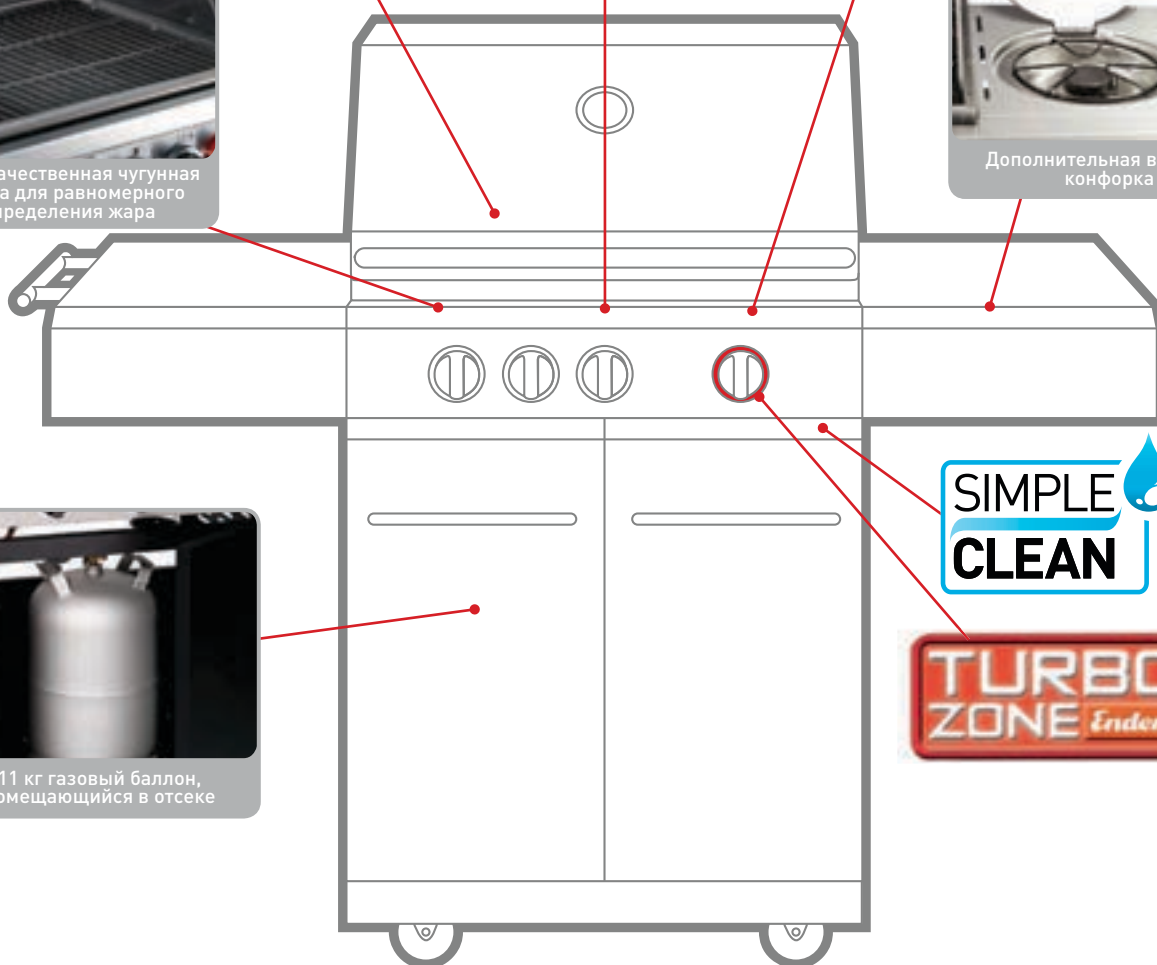

**SIMPLE
CLEAN**™

**TURBO
ZONE** Enders