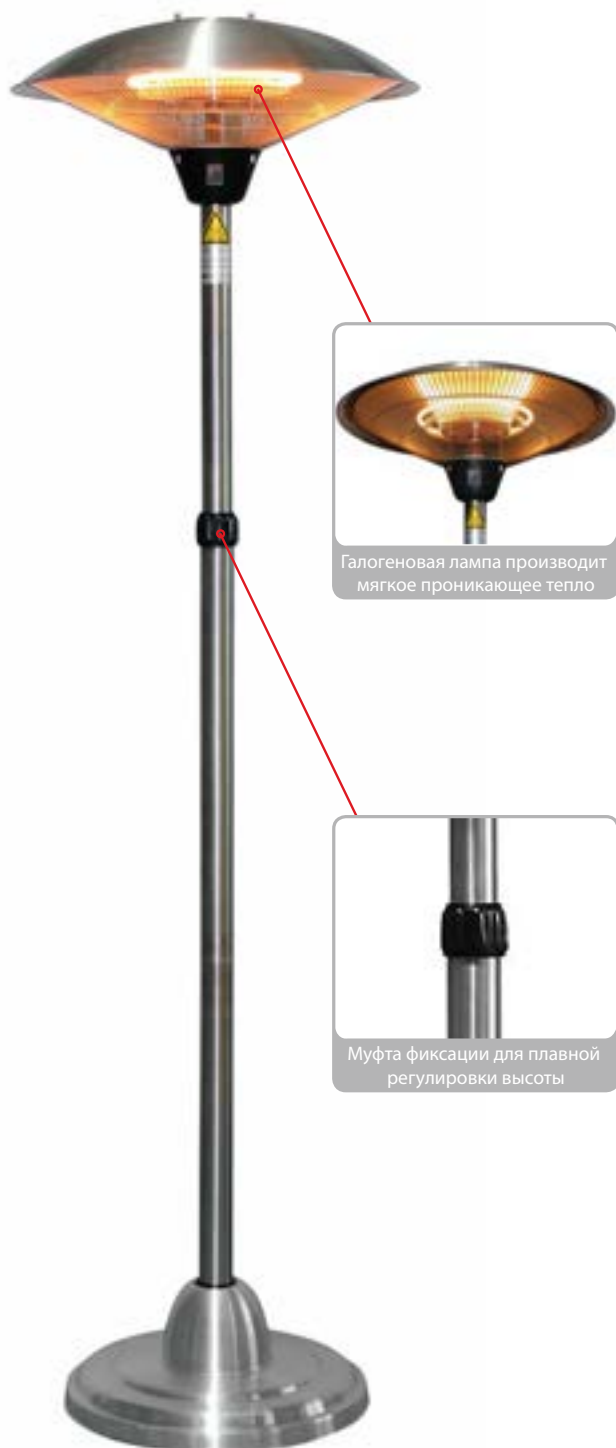

Подходит для обогревателей:

- Elegance
- Rattan

Арт. №: 5062

BARCELONA

ЭЛЕКТРО ОБОГРЕВАТЕЛЬ

старая цена
~~359€~~
новая цена
251€

NEW
2015

Галогеновая лампа производит мягкое проникающее тепло