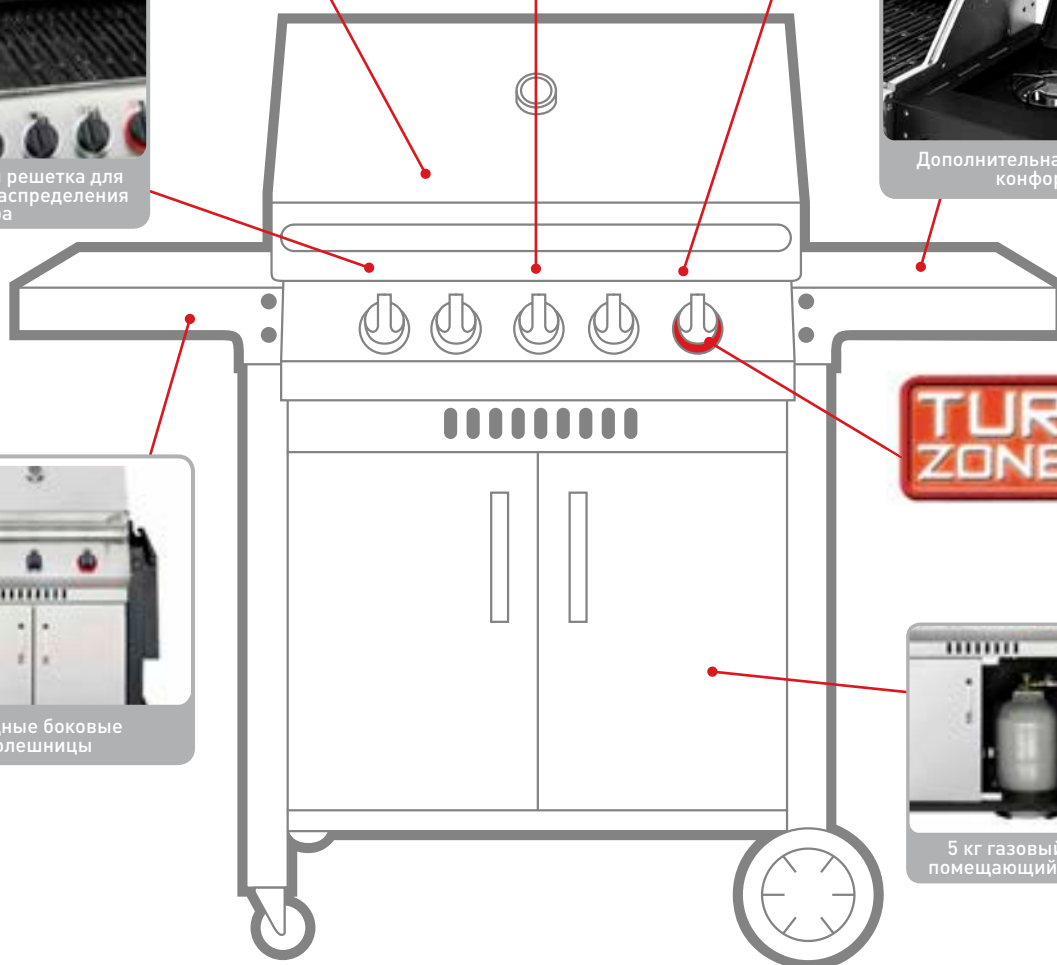

Эмалированная решетка для
равномерного распределения
жара

Дополнительная варочная
конфорка

Складные боковые
столешницы

5 кг газовый баллон,
помещающийся в отсеке

MONROE 3 SIK Turbo

ГАЗОВЫЙ ГРИЛЬ

NEW
2015

старая цена
~~1097€~~
новая цена
768€