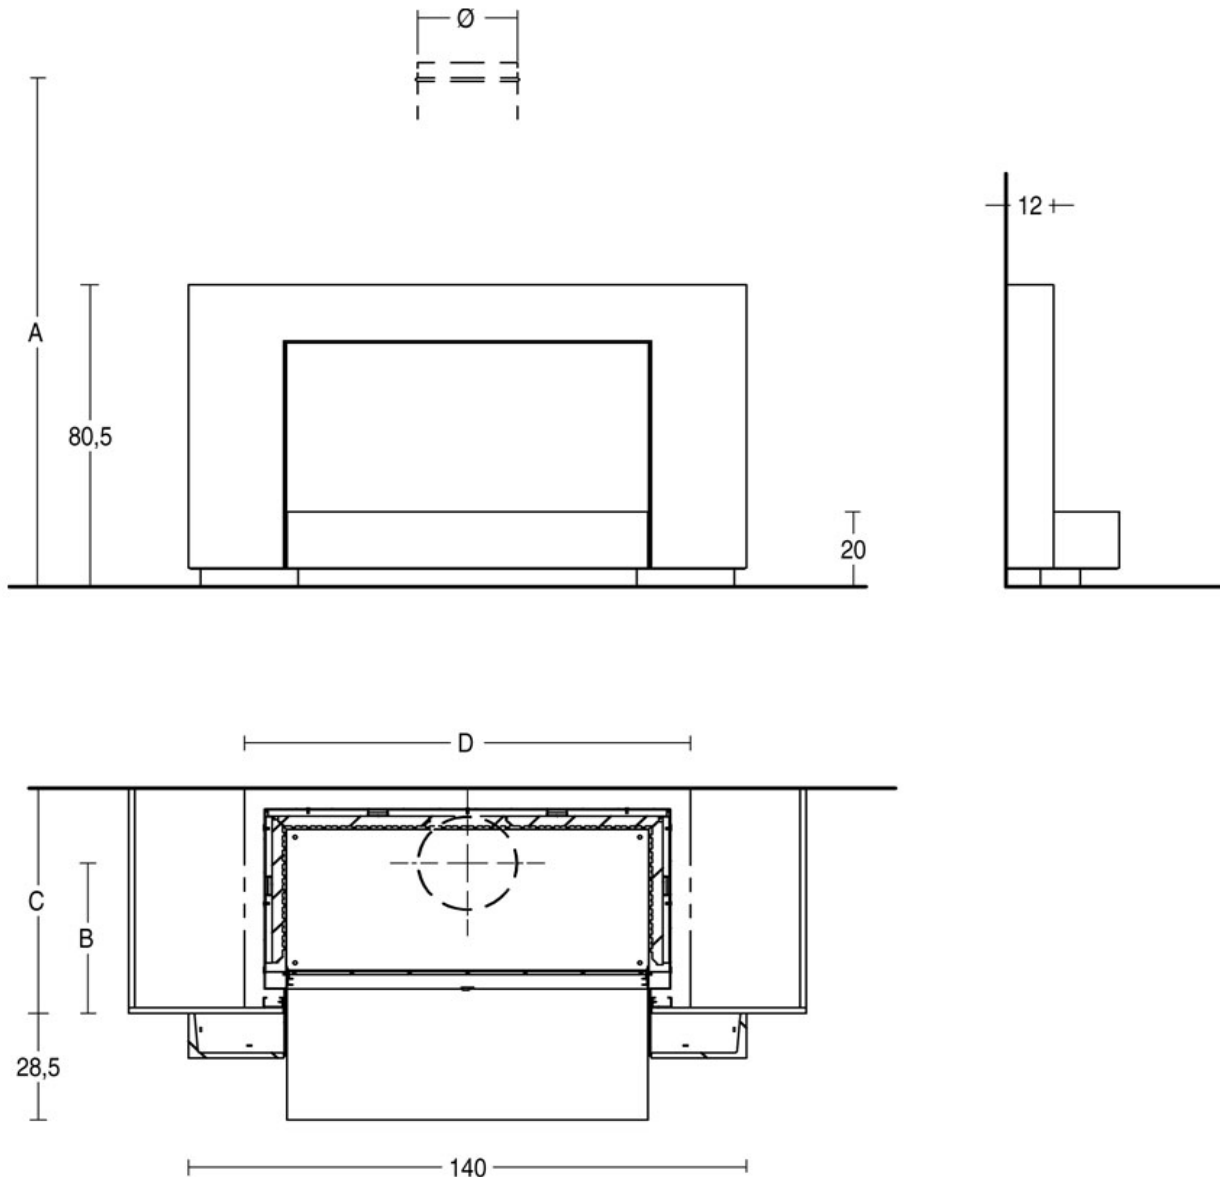

Для просмотра технических характеристик и размеров смотрите Pdf файл .

СОВМЕСТИМЫЕ ТОПКИ

MC 90/44 - MA 263 SL - ME 90/44 - ME 90/44B - MA 263 B SL

IG 90 - IG 120B

Copyright c 2010. Tutti i diritti sulle immagini ed i testi sono riservati. Sono vietate la riproduzione e diffusione, anche parziale, in qualsiasi forma, delle fotografie e dei testi. I trasgressori saranno perseguiti a norma di legge. Tutti i prodotti illustrati costituiscono creazione di proprietà della società Gruppo Piazzetta SpA. Ogni diritto di sfruttamento dei modelli è riservato. Il marchio ed i segni distintivi della società sono di proprietà esclusiva della satessa.

Numero Verde
800-842026
www.piazzetta.it

????????????? ????????

Mod.	A	B	C	D	Ø	Kg
MA 263 SL	136	40	59.5	112	25	74
MA 263 B SL	136	30.5	61.3	112	20	74
ME 90/44	143	46.5	70.5	113	25	74
ME 90/44 B	143	36.8	73.6	113	25	74
MC 90/44	66	41.5	58.5	107.5	20	74
IG 90	71.5	32	49.5	103	15	74
IG 90 B	71.5	25.8	57.5	122	15	74