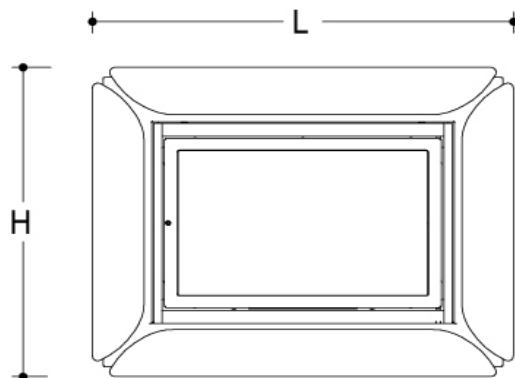

???????????????? ???? ?

Mod.	A	B	C	D	E	L	H	Ø
48S CR	73,5	100	38,5	5	5	97,5	78,5	25
85 C	60,5	95	40,5	5	5	97,5	78,5	20
KD CR	57,5	100	33,5	5	5	97,5	78,5	25
600 HT	66,5	94	34,5	5	5	97,5	78,5	20
600 THERMO	72,5	94	37	5	5	97,5	78,5	20
MA 260	64,5	90	42,5	5	5	97,5	78,5	20
MA 260 SL	64,5	90	42,5	5	5	97,5	78,5	20
MA 263 SL	59,5	112,5	40	5	5	118	72	25
MA 264 SL	59,5	140,5	40	5	5	146	76	25
ME 65/60	70,5	88	46,5	5	5	93	88	20
ME 70/51	70,5	92	46,5	5	5	97,5	78,5	20
ME 90/44	70,5	113	46,5	5	5	118	72	25

Mod.	A	B	C	D	E	L	H	Ø
ME 90/44 B	73	116	37	-	5	118	72	25
ME 120/48	70,5	141	46,5	5	5	146	76	25
MC 70/51	58,5	88,5	38,5	5	5	97,5	78,5	18
MC 90/44	58,5	108,5	38,5	5	5	118	72	20
MC 120/48	58,5	136,5	38,5	5	5	146	76	20
IG 70	47	83	31	5	5	97,5	78,5	15
IG 90	49,5	103	32,5	5	5	118	72	15
IG 90 B	51	122	25,5	-	5	118	72	15
IG 120	49,5	131	30,5	5	5	146	76	20
IG 120 B	51	150	25,5	-	5	146	76	20
MP 973	65 / 79 *	104	54 / 69 *	5	5	93	88	8

Ø Dimensione consigliata da verificare in fase di installazione
* MP 973 con scarico posteriore

Copyright c. 2010. Tutti i diritti sulle immagini ed i testi sono riservati. Sono vietate la riproduzione e diffusione, in qualsiasi forma, delle fotografie e dei testi. I trasgressori saranno perseguiti a norma di legge. Tutti i prodotti illustrati costituiscono creazione di proprietà della società Gruppo Piazzetta SpA. Ogni diritto di sfruttamento dei modelli è riservato. I marchi ed i segni distintivi della società sono di proprietà esclusiva della satessa.