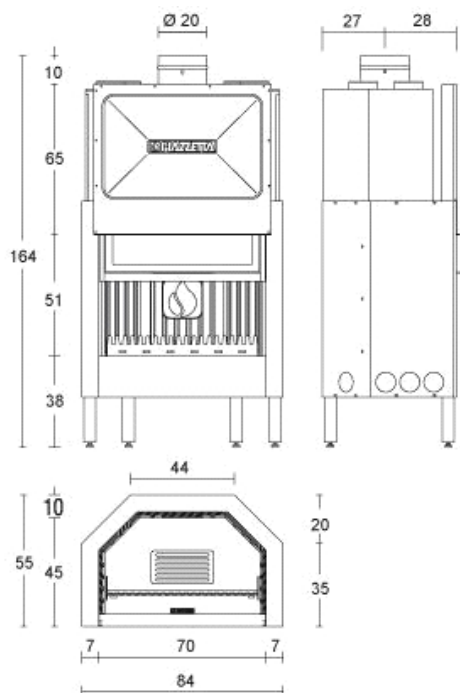

**Первичный воздух:** Регулируется вручную

**Вторичный воздух:** Фиксированный

**Выход дымохода:** Верхний; для моделей 510-555 верхний или задний  
**Шибберная заслонка:** Регулируется вручную. Для моделей 510-555 по запросу клиента.

### Технический чертёж

### Технические данные

Обогреваемая площадь (мин-макс)	м <sup>3</sup>	170-290
Уровень теплового КПД	%	74
Теплоотдача	кВт	10
Потребление при установленной теплоотдаче	кг/ч	3,5
Максимальная теплоотдача	кВт	16,3
Максимальное потребление	кг/ч	5,5
Выход дымохода	Ø см	20
Высота дымохода до 4,5 м	Ø см	25
Максимальное увеличение трубы до 4,5 м.	Ø см	20
Подача свежего воздуха (рекомендованная)	см <sup>2</sup>	200
Вес	Кг	190