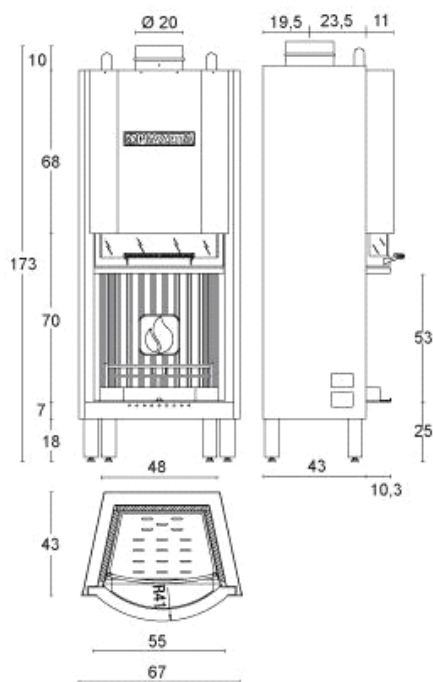

Технический чертёж