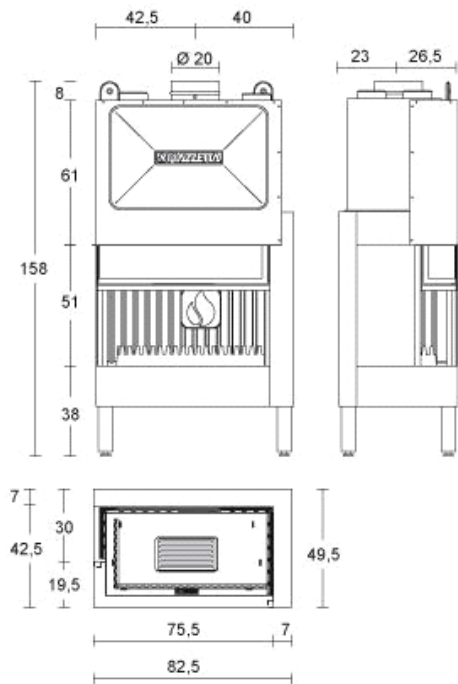

Технический чертёж