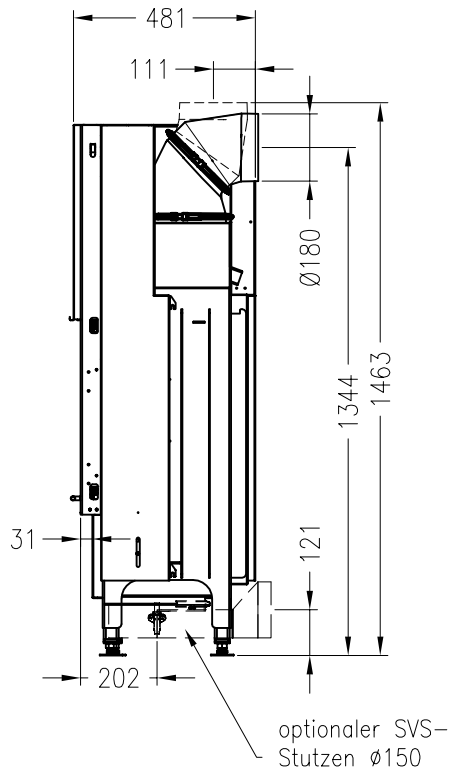

**Brennzelle Varia 2L-55h-4S RLU**  
hochschiebbar

**Linear 4S**  
Stand: 08/2017

**Seitenansicht**  
M~1:20

**Vorderansicht**  
M~1:20

**Draufsicht**  
M~1:10

Alle Abbildungen und Zeichnungen sind urheberrechtlich geschützt. Verwertung oder Veröffentlichung, auch einzelner Details, nur mit unserer Genehmigung.  
Technische Änderungen und Irrtümer vorbehalten.  
All representations and drawings are protected by applicable copyright laws. Utilisation or publication, including individual details, only with our written approval.  
Technical data subject to change. Errors and omissions excepted.