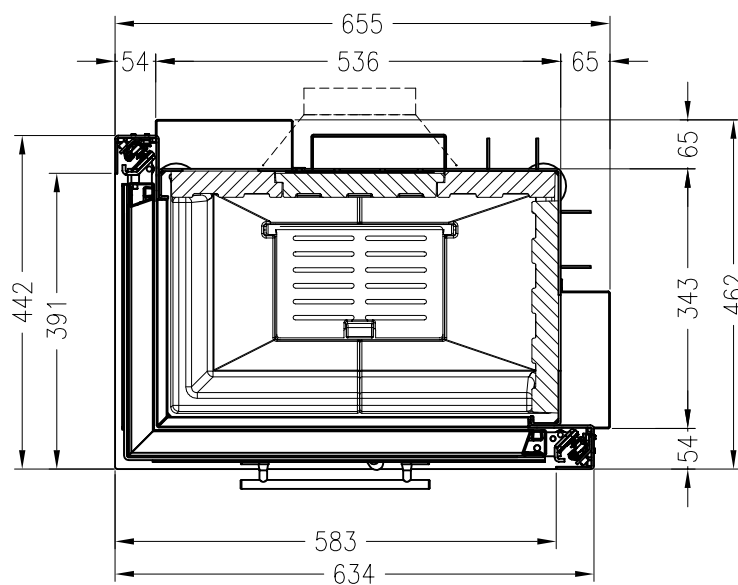

**Brennzelle Varia 2L-55h-4S RLU**  
hochschiebbar

**Linear 4S**  
Stand: 08/2017

**Seitenansicht**  
M~1:20

**Vorderansicht**  
M~1:20

**Draufsicht**  
M~1:10

Alle Abbildungen und Zeichnungen sind urheberrechtlich geschützt. Verwertung oder Veröffentlichung, auch einzelner Details, nur mit unserer Genehmigung.  
Technische Änderungen und Irrtümer vorbehalten.  
All representations and drawings are protected by applicable copyright laws. Utilisation or publication, including individual details, only with our written approval.  
Technical data subject to change. Errors and omissions excepted.