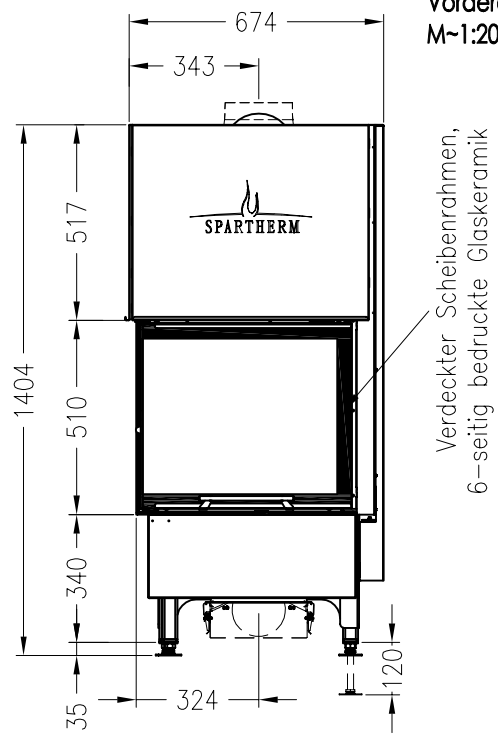

**Brennzelle Varia 2L-55h-4S RLU**  
hochschiebbar

**Linear 4S**  
Stand: 08/2017

**Seitenansicht**  
M~1:20

**Vorderansicht**  
M~1:20

**Draufsicht**  
M~1:10

Alle Abbildungen und Zeichnungen sind urheberrechtlich geschützt. Verwertung oder Veröffentlichung, auch einzelner Details, nur mit unserer Genehmigung.  
Technische Änderungen und Irrtümer vorbehalten.  
All representations and drawings are protected by applicable copyright laws. Utilisation or publication, including individual details, only with our written approval.  
Technical data subject to change. Errors and omissions excepted.