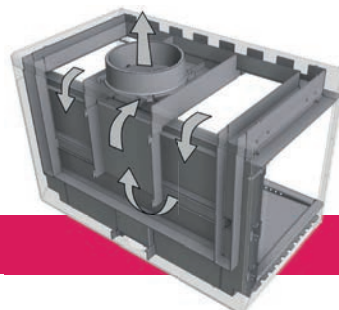

UNE TRIPLE COMBUSTION PARFAITE

- Éligible au crédit d'impôt
- Grâce à nos outils de production performants, le délai de fabrication standard est de 3 semaines avec possibilité d'une option de fabrication en "EXPRESS"