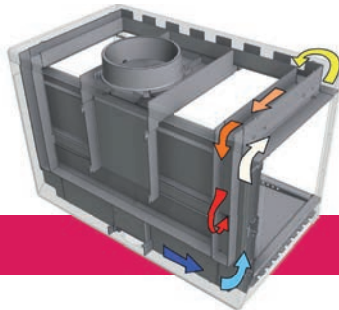

UNE TRIPLE COMBUSTION PARFAITE

- Éligible au crédit d'impôt
- Grâce à nos outils de production performants, le délai de fabrication standard est de 3 semaines avec possibilité d'une option de fabrication en "EXPRESS"