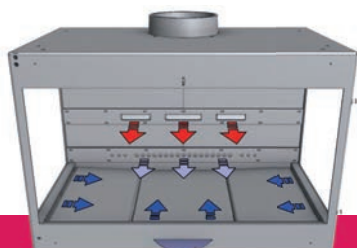

UNE TRIPLE COMBUSTION PARFAITE

- Éligible au crédit d'impôt
- Grâce à nos outils de production performants, le délai de fabrication standard est de 3 semaines avec possibilité d'une option de fabrication en "EXPRESS"