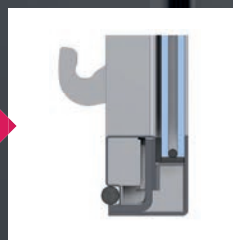

INSERT ISM **FONDIS**

*Différentes versions sont disponibles, pour  
une vision du feu : simple face / angle / 3 faces*

**FONDIS**  
être différent

# INSERT SUR MESURE

À LA MESURE DE VOTRE STYLE !

L'insert ISM de FONDIS présente de nombreux atouts innovants qui font la différence dans le respect du style existant

Une sortie de fumées dimensionnée selon votre besoin et équipée de notre système de boîte à fumées breveté