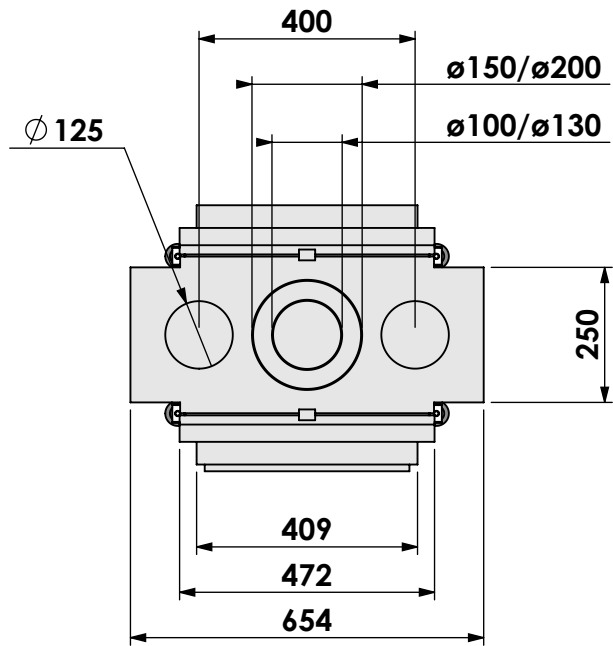

Scale: **1:14**  
 Unit: **mm**

Version: **0**

\* = optional extended adjustable legs max. + 350 mm

**bellfires**

Barbas Bellfires B.V.  
Hallenstraat 17  
5531 AB Bladel  
The Netherlands  
www.barbasbellfires.com

Scale:

1:14

Version:

0

Unit:

mm

\* = optional extended adjustable legs max. + 350 mm

**bellfires**

Modifications reserved

Scale: **1:14**  
 Unit: **mm**

Version: **0**