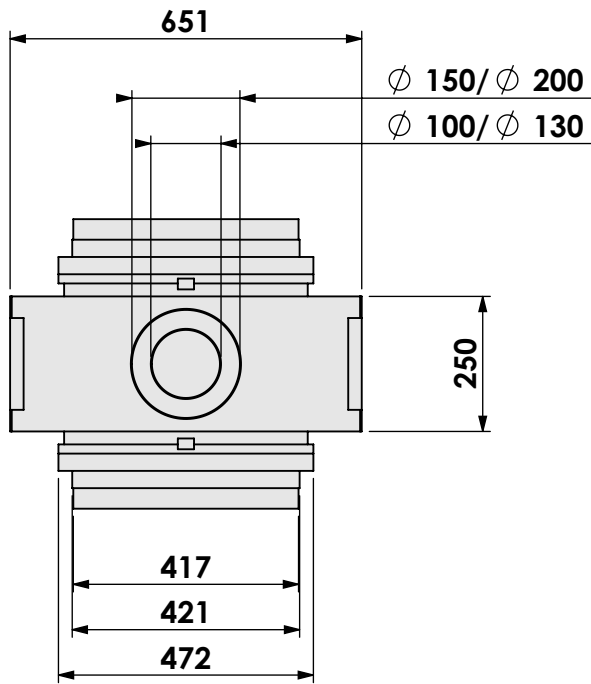

Scale:

1:14

Version:

0

Unit:

mm

\* = optional extended adjustable legs max. + 350 mm

**bellfires**

Scale: **1:14**  
Unit: **mm**

Version: **0**

**bellfires**

Barbas Bellfires B.V.  
 Hallenstraat 17  
 5531 AB Bladel  
 The Netherlands  
[www.barbasbellfires.com](http://www.barbasbellfires.com)

Name: **VBM Tunnel-3 HD + 7cm- HD + 7cm**

Modifications reserved

Scale: **1:14**  
 Unit: **mm**

Version: **0**