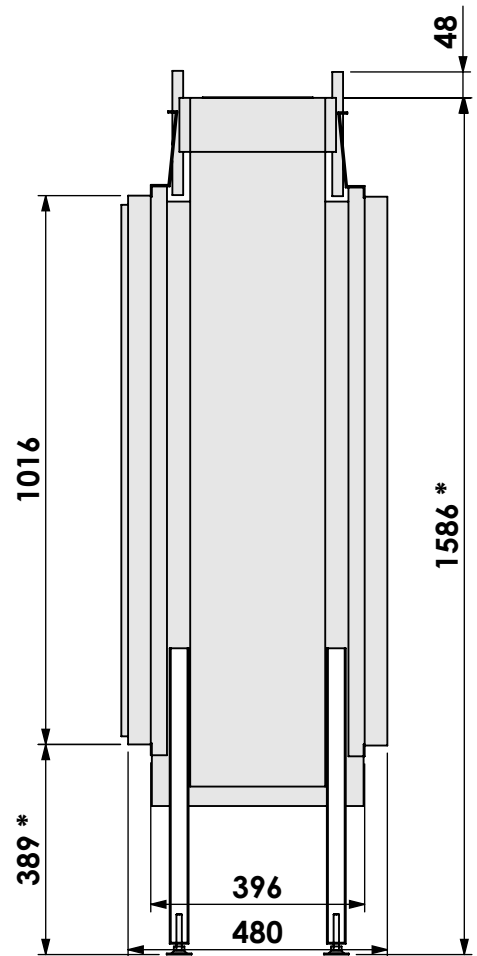

Scale: **1:14**  
 Unit: **mm**

Version: **0**

\* = optional extended adjustable legs max. + 350 mm

**bellfires**

Barbas Bellfires B.V.  
Hallenstraat 17  
5531 AB Bladel  
The Netherlands  
www.barbasbellfires.com

Modifications reserved

Scale: **1:14**  
 Unit: **mm**

Version: **0**