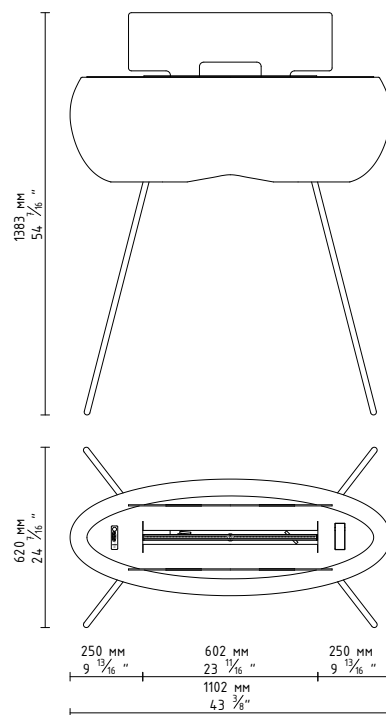

скачать ИНСТРУКЦИЮ

www.PLANIKAfires.com