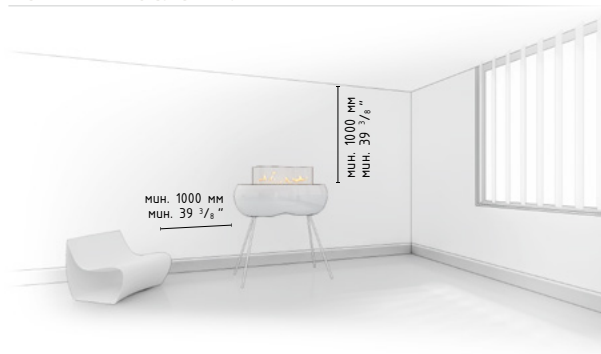

ZEN High PushButton Fireplaces

ZEN High

*привлекательный дизайн
идеальное решение для современного интерьера*

ХАРАКТЕРИСТИКИ:

- Технология BEV*
- Переносная модель
- Без запаха / без пепла / без дыма
- Пульт ДУ как опция
- Передовые датчики безопасности
- Автоматическое выключение при распознании ошибки
- Защита для безопасности детей Child Lock
- Расширенное микропроцессорное управление
- Светодиодный дисплей
- Панель управления
- Интуитивное управление
- 2-уровневая регулировка высоты пламени
- Простой монтаж
- Возможность выбора цвета
- Не требует дополнительных инсталляций
- Без установки дополнительной вентиляционной решетки
- Без дымохода
- Обязательное подключение к электрической сети
- Установка в помещении
- Экологический
- Сертификат TÜV

*Технология BEV – запатентованный процесс чистого сгорания паров биоэтанола. Отсутствует прямой контакт между огнем и топливом.

ТЕХНИЧЕСКИЕ ДАННЫЕ:

Емкость: 2,5 л
Время горения: 3 - 5 ч
Тепловая мощность: 3,0 - 4,7 кВт
Масса нетто: 24 кг
Обмен воздуха: мин. 1/ч
Минимальный размер помещения:
100 м³ (38 м² с высотой 2,6 м)
Питание: 230 В
Отделка:
ВЕРХНЯЯ ПЛИТА: сталь с порошковым покрытием,
КОРПУС: полиэстер - армированный стекловолокном в цвете: глянцевый (RAL 9010) / черный глянцевый (RAL 9005),
Защитное стекло: закаленное стекло

МОНТАЖНЫЕ УСЛОВИЯ:

ГАБАРИТЫ: