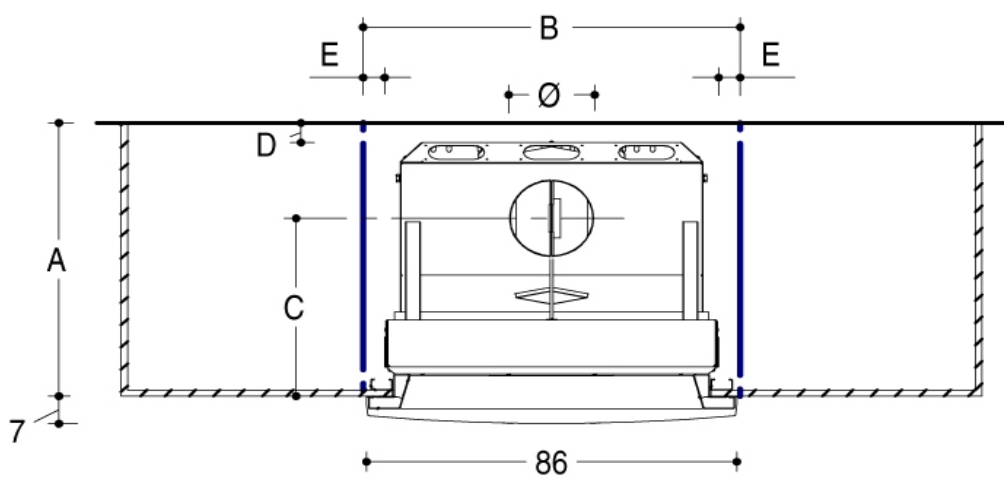

???????????????? ????????

Mod.	A	B	C	D	E	Ø
MP 973	65 / 79 *	104	54 / 69*	-	-	8
ME 65/60	70	88	46	5	5	20

Ø Dimensione consigliata da verificare in fase di installazione

* MP 973 con scarico posteriore

Copyright c. 2010. Tutti i diritti sulle immagini ed i testi sono riservati. Sono vietate la riproduzione e diffusione, anche parziale, in qualsiasi forma, delle fotografie e dei testi. I trasgressori saranno perseguiti a norma di legge. Tutti i prodotti illustrati costituiscono creazione di proprietà della società Gruppo Piazzetta SpA. Ogni diritto di sfruttamento dei modelli è riservato. I/i marchio/i ed i segni distintivi della società sono di proprietà esclusiva della satessa.