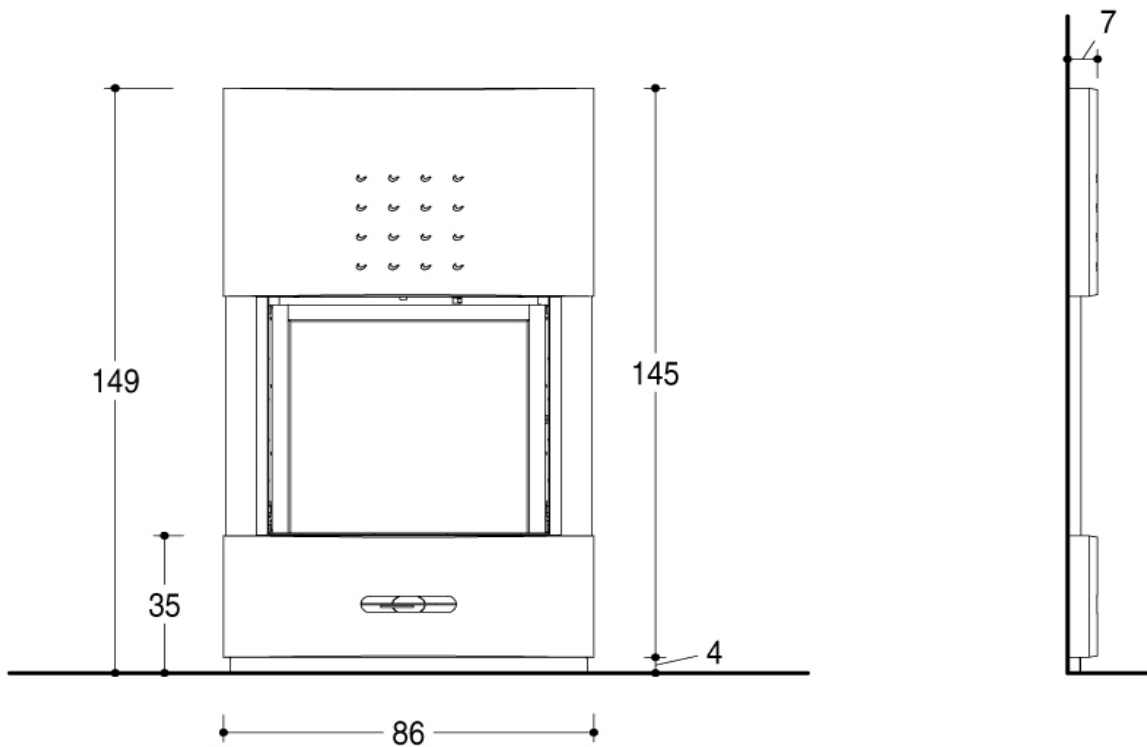

???????????????? ????????

Mod.	A	B	C	D	E	Ø
MP 973	65 / 79 *	104	54 / 69*	-	-	8
ME 65/60	70	88	46	5	5	20

Ø Dimensione consigliata da verificare in fase di installazione

* MP 973 con scarico posteriore

Copyright c. 2010. Tutti i diritti sulle immagini ed i testi sono riservati. Sono vietate la riproduzione e diffusione, anche parziale, in qualsiasi forma, delle fotografie e dei testi. I trasgressori saranno perseguiti a norma di legge. Tutti i prodotti illustrati costituiscono creazione di proprietà della società Gruppo Piazzetta SpA. Ogni diritto di sfruttamento dei modelli è riservato. I/i marchio/i ed i segni distintivi della società sono di proprietà esclusiva della satessa.