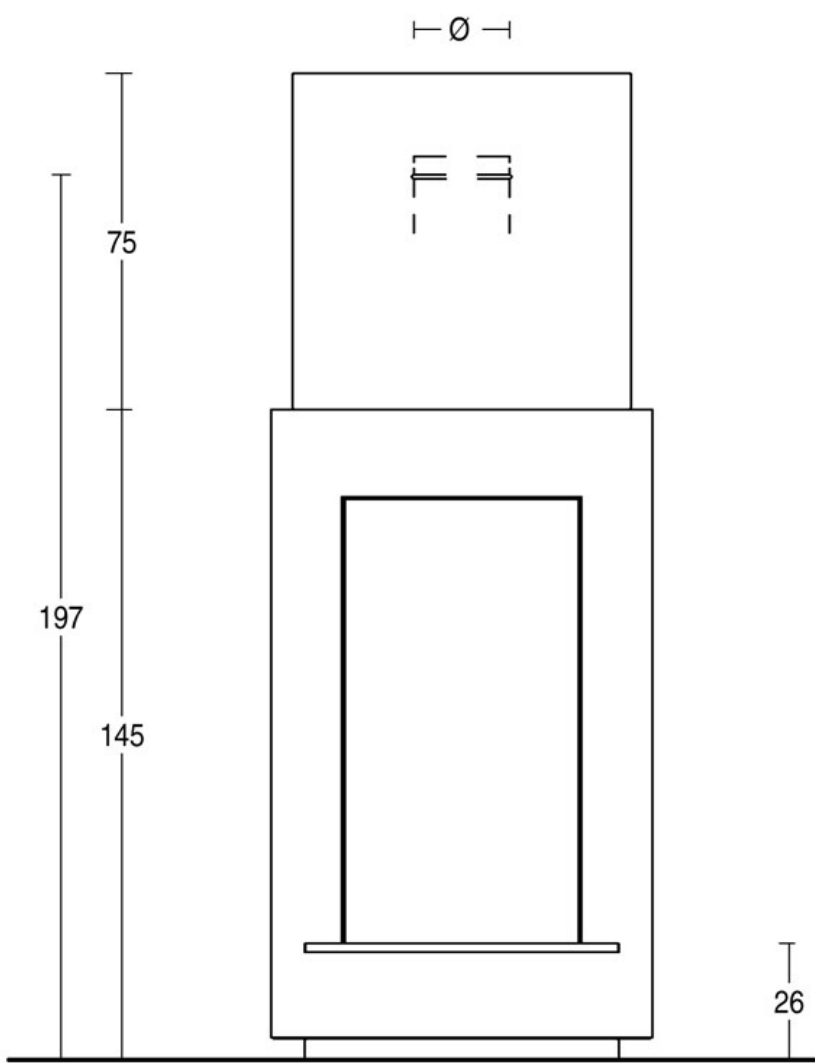

????????????? ???????

Mod.	Ø	Kg
MA 266	25	56

Copyright c. 2010. Tutti i diritti sulle immagini ed i testi sono riservati. Sono vietate la riproduzione e diffusione, anche parziale, in qualsiasi forma, delle fotografie e dei testi. I trasgressori saranno perseguiti a norma di legge. Tutti i prodotti illustrati costituiscono creazione di proprietà della società Gruppo Piazzetta SpA. Ogni diritto di sfruttamento dei modelli è riservato. Il marchio ed i segni distintivi della società sono di proprietà esclusiva della società.