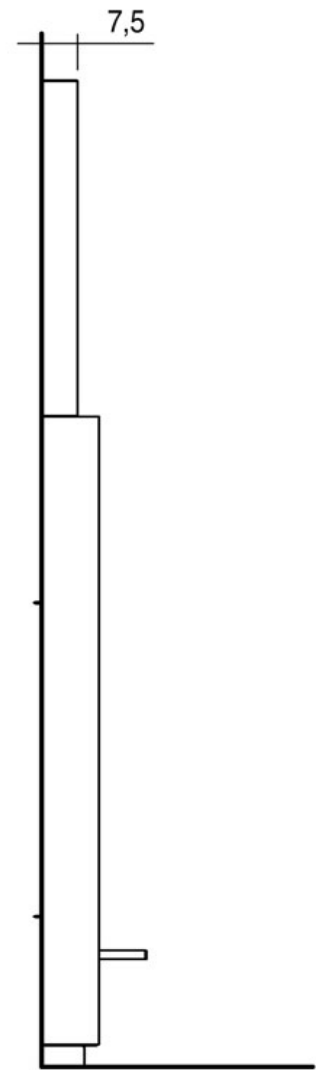

????????????? ???????

Mod.	Ø	Kg
MA 266	25	56

Copyright c. 2010. Tutti i diritti sulle immagini ed i testi sono riservati. Sono vietate la riproduzione e diffusione, anche parziale, in qualsiasi forma, delle fotografie e dei testi. I trasgressori saranno perseguiti a norma di legge. Tutti i prodotti illustrati costituiscono creazione di proprietà della società Gruppo Piazzetta SpA. Ogni diritto di sfruttamento dei modelli è riservato. Il marchio ed i segni distintivi della società sono di proprietà esclusiva della società.