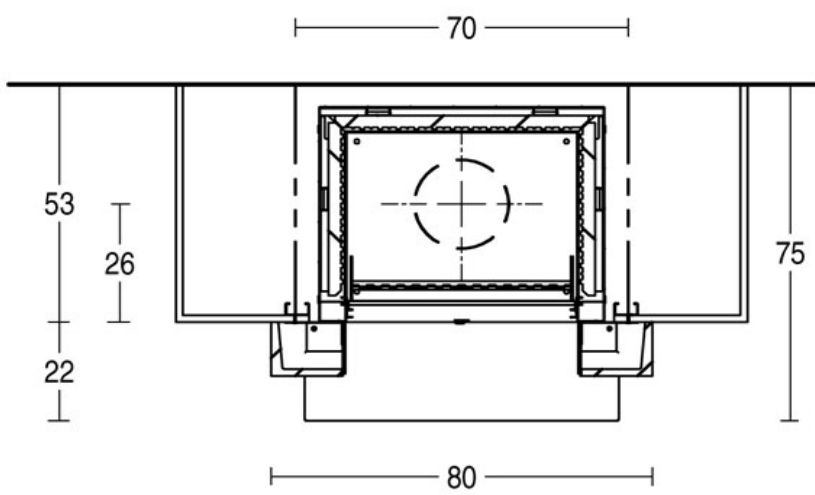

????????????? ???????

Mod.	Ø	Kg
MA 266	25	56

Copyright c. 2010. Tutti i diritti sulle immagini ed i testi sono riservati. Sono vietate la riproduzione e diffusione, anche parziale, in qualsiasi forma, delle fotografie e dei testi. I trasgressori saranno perseguiti a norma di legge. Tutti i prodotti illustrati costituiscono creazione di proprietà della società Gruppo Piazzetta SpA. Ogni diritto di sfruttamento dei modelli è riservato. Il marchio ed i segni distintivi della società sono di proprietà esclusiva della società.