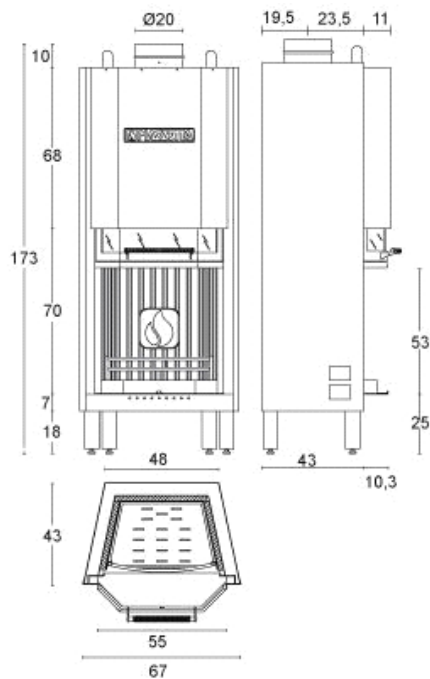

Технический чертёж