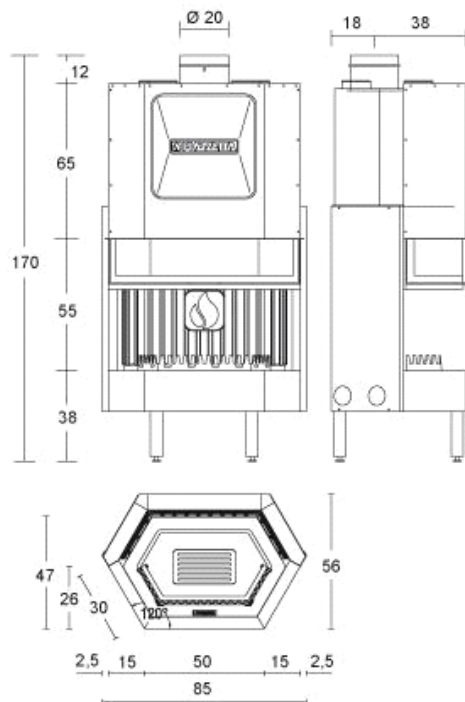

Первичный воздух: Регулируется вручную

Вторичный воздух: Фиксированный

Выход дымохода: Верхний; для моделей 510-555 верхний или задний
Шибберная заслонка: Регулируется вручную. Для моделей 510-555 по запросу клиента.

Зольник: Вынимаемый

Топливо: Дрова

Отопление: Естественная конвекция, лучистый обогрев и дополнительная вентиляция с искусственной тягой через систему Multifuoco

Технический чертёж

Технические данные

Обогреваемая площадь (мин-макс)	м ³	185-315
Уровень теплового КПД	%	75
Теплоотдача	кВт	11
Потребление при установленной теплоотдаче	кг/ч	3,5
Максимальная теплоотдача	кВт	13,4
Максимальное потребление	кг/ч	5
Выход дымохода	Ø см	20
Высота дымохода до 4,5 м	Ø см	25
Максимальное увеличение трубы до 4,5 м.	Ø см	20
Подача свежего воздуха (рекомендованная)	см ²	200
Вес	Кг	170