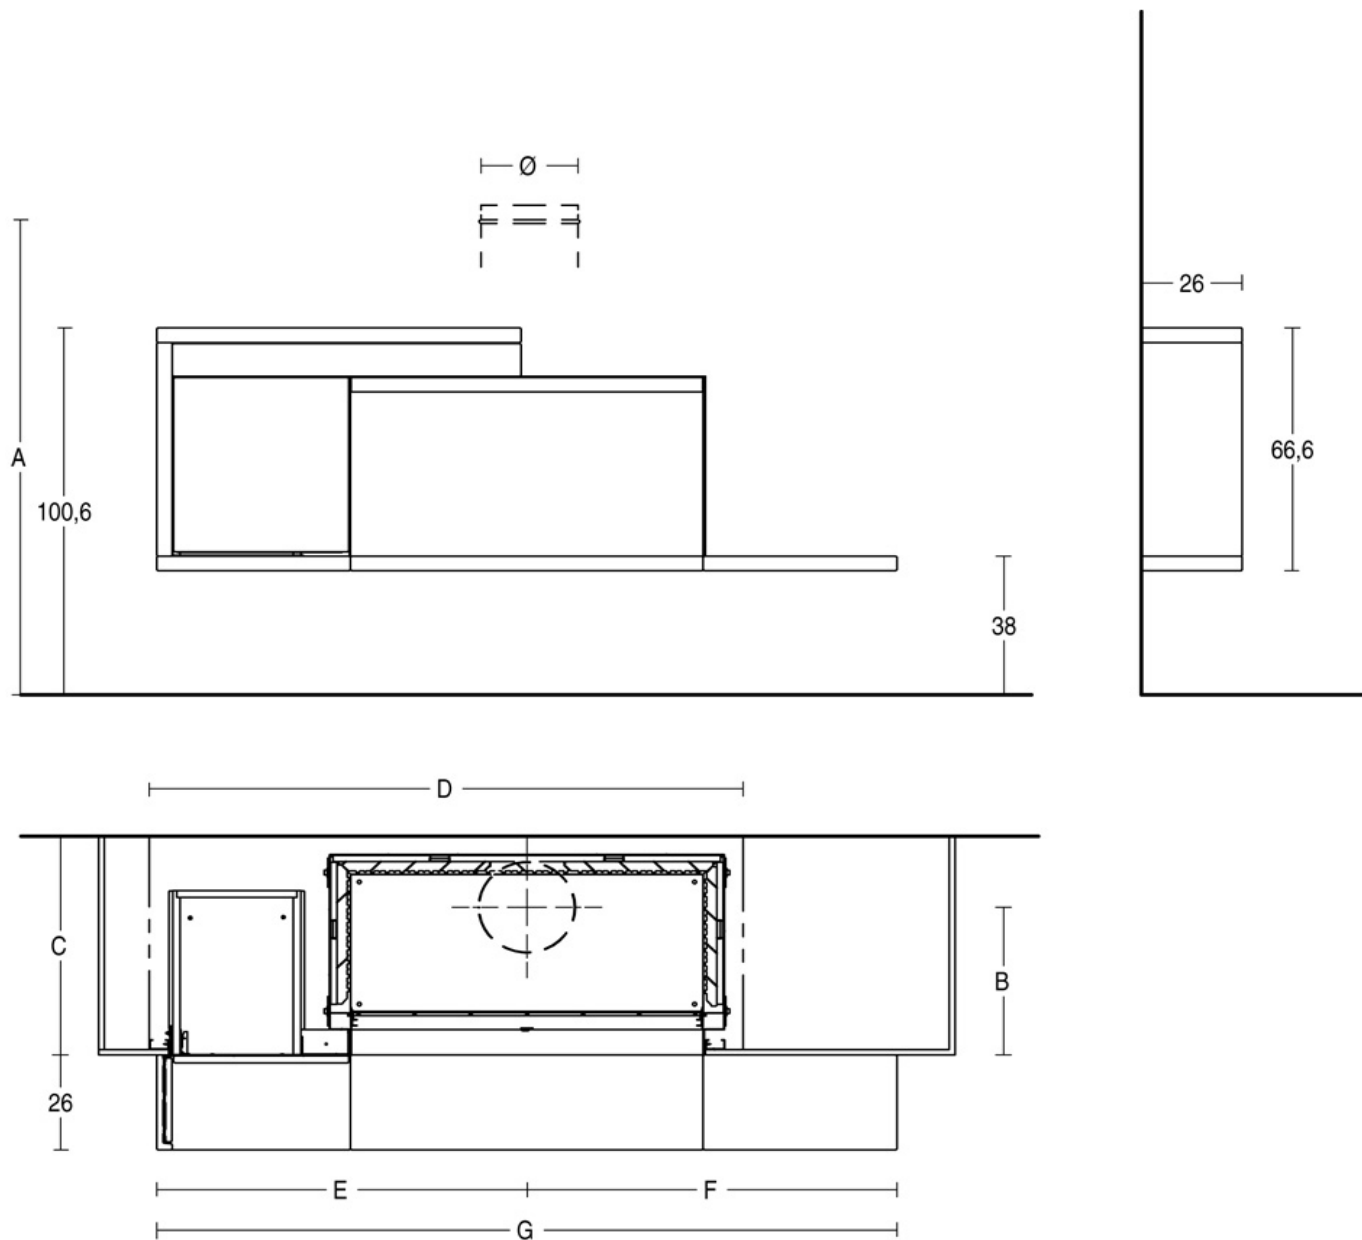

LINZ

Облицовка из майолики ручной работы с фронтальной панелью, с легким рельефным рисунком. Есть вместительный отсек с открывающейся дверцей. Облицовка возможна в одноцветном или двухцветном исполнении. На фото представлена модель в двухцветном исполнении: рамка Grigio Ferro, дверца Bianco Grigio, с газовой топкой IG 120/48.

cornice
Grigio Ferro

anta

Bianco
Grigio

cornice
Grigio Ferro

anta

Giallo
Acceso

???????????????? ???? ?

Mod.	A	B	C	D	E	F	G	Ø	Kg
MA 263 SL	156	40.5	60	148	95.5	95.5	191	25	112
MA 263 B SL	156	32	62.6	148	95.5	95.5	191	20	112
ME 90/44	161	47	71	150	95.5	95.5	191	25	112
ME 90/44 B	161	37	73.6	151.5	95.5	95.5	191	25	112
MC 90/44	84	39	59	154	95.5	95.5	191	20	112
IG 90	91.5	33	50	149	95.5	95.5	191	15	112
MA 264 SL	158	40.5	60	181	109.5	109.5	219	25	116
ME 120/48	161	47	71	178	109.5	109.5	219	25	116
MC 120/48	88	39	59	182	109.5	109.5	219	20	116
IG 120	94	31	50	177	109.5	109.5	219	20	116