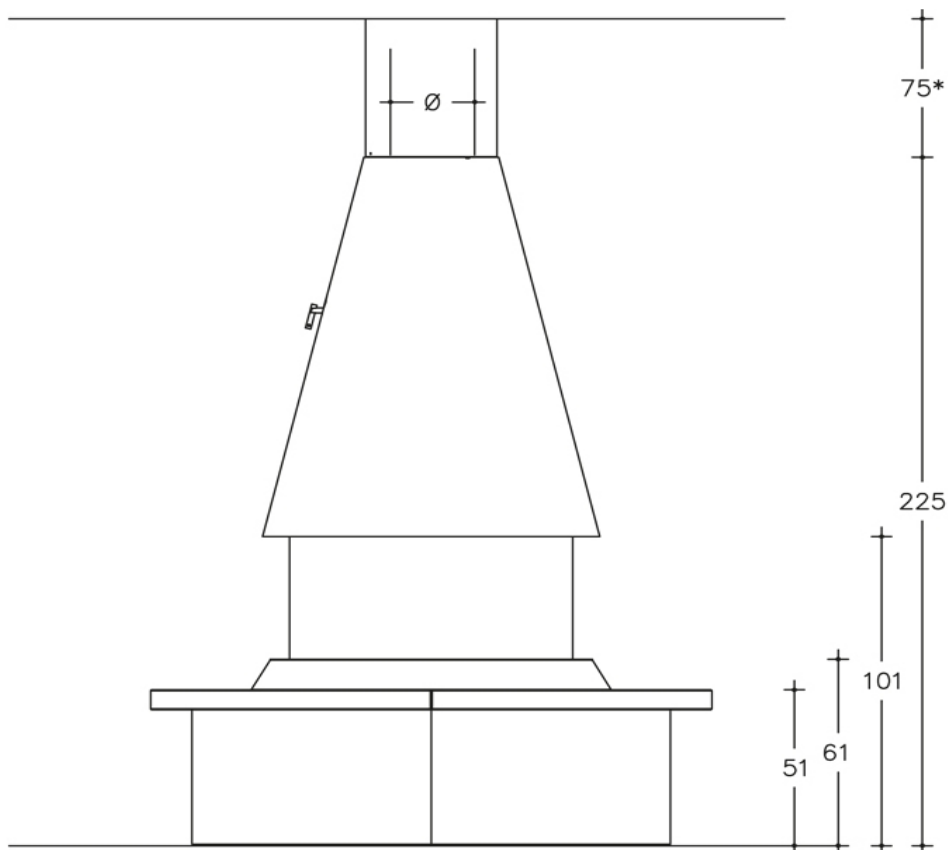

???????????????? ????????

	∅	Riv. Kg
M 360	25	182

*accorciabile in base all'installazione

Copyright c. 2010. Tutti i diritti sulle immagini ed i testi sono riservati. Sono vietate la riproduzione e diffusione, anche parziale, in qualsiasi forma, delle fotografie e dei testi. I trasgressori saranno perseguiti a norma di legge. Tutti i prodotti illustrati costituiscono creazione di proprietà della società Gruppo Piazzetta SpA. Ogni diritto di sfruttamento dei modelli è riservato. Il marchio ed i segni distintivi della società sono di proprietà esclusiva della satessa.