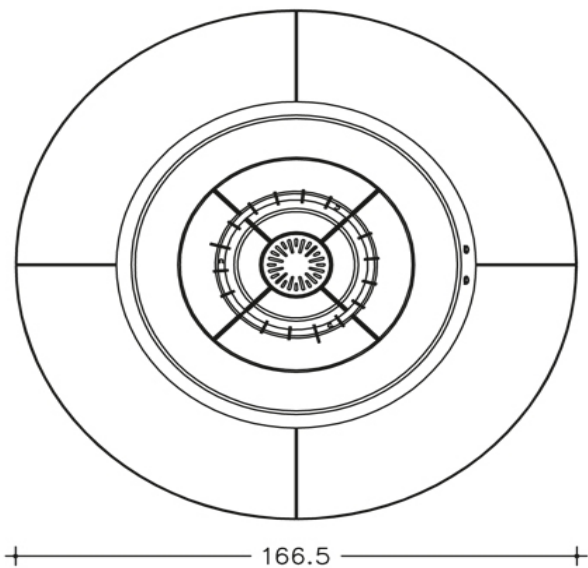

???????????????? ????????

	∅	Riv. Kg
M 360	25	182

*accorciabile in base all'installazione

Copyright c. 2010. Tutti i diritti sulle immagini ed i testi sono riservati. Sono vietate la riproduzione e diffusione, anche parziale, in qualsiasi forma, delle fotografie e dei testi. I trasgressori saranno perseguiti a norma di legge. Tutti i prodotti illustrati costituiscono creazione di proprietà della società Gruppo Piazzetta SpA. Ogni diritto di sfruttamento dei modelli è riservato. Il marchio ed i segni distintivi della società sono di proprietà esclusiva della satessa.