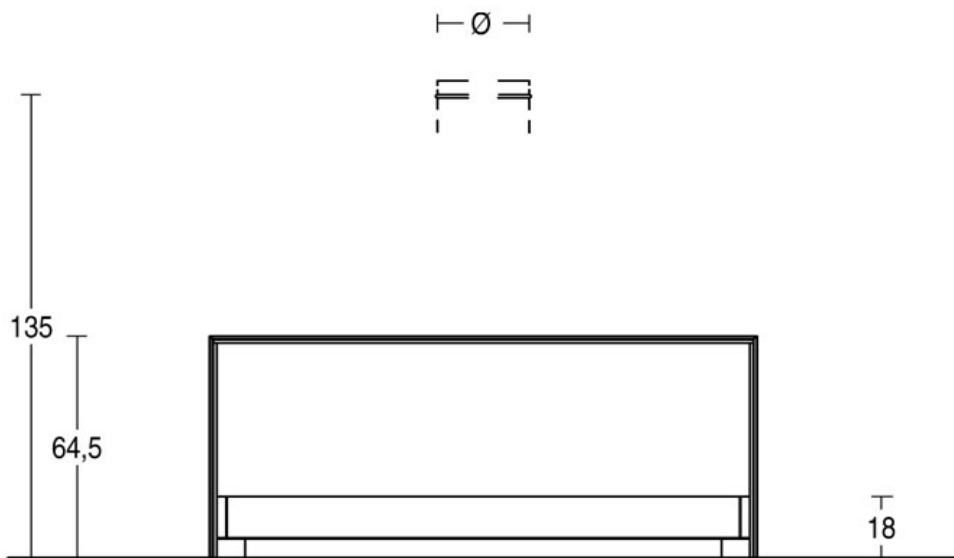

Для просмотра технических характеристик и размеров смотрите Pdf файл .

СОВМЕСТИМЫЕ ТОПКИ

MA 265 SL

????????????? ???????

Mod.	Ø	Kg
MA 265 SL	25	58

Copyright c. 2010. Tutti i diritti sulle immagini ed i testi sono riservati. Sono vietate la riproduzione e diffusione, anche parziale, in qualsiasi forma, delle fotografie e dei testi. I trasgressori saranno perseguiti a norma di legge. Tutti i prodotti illustrati costituiscono creazione di proprietà della società Gruppo Piazzetta SpA. Ogni diritto di sfruttamento dei modelli è riservato. I/i marchi/i ed i segni distintivi della società sono di proprietà esclusiva della satessa.