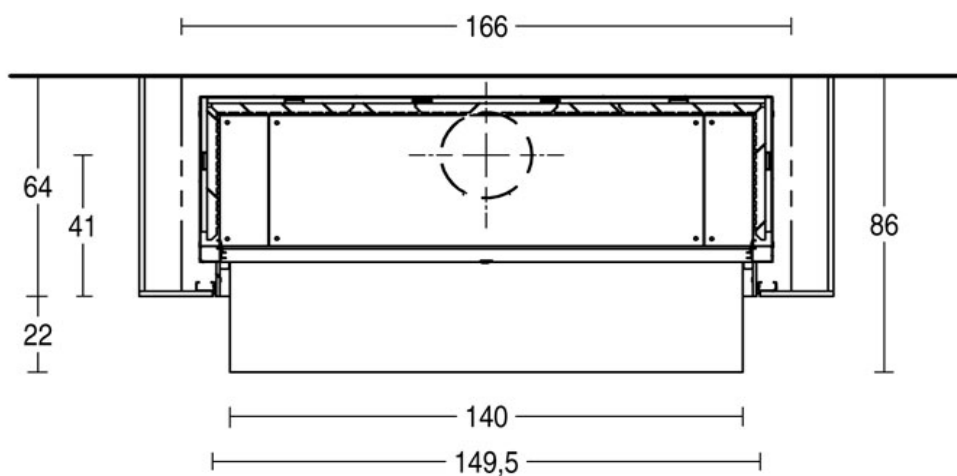

Для просмотра технических характеристик и размеров смотрите Pdf файл .

СОВМЕСТИМЫЕ ТОПКИ

MA 265 SL

????????????? ???????

Mod.	Ø	Kg
MA 265 SL	25	58

Copyright c. 2010. Tutti i diritti sulle immagini ed i testi sono riservati. Sono vietate la riproduzione e diffusione, anche parziale, in qualsiasi forma, delle fotografie e dei testi. I trasgressori saranno perseguiti a norma di legge. Tutti i prodotti illustrati costituiscono creazione di proprietà della società Gruppo Piazzetta SpA. Ogni diritto di sfruttamento dei modelli è riservato. I/i marchi/i ed i segni distintivi della società sono di proprietà esclusiva della satessa.