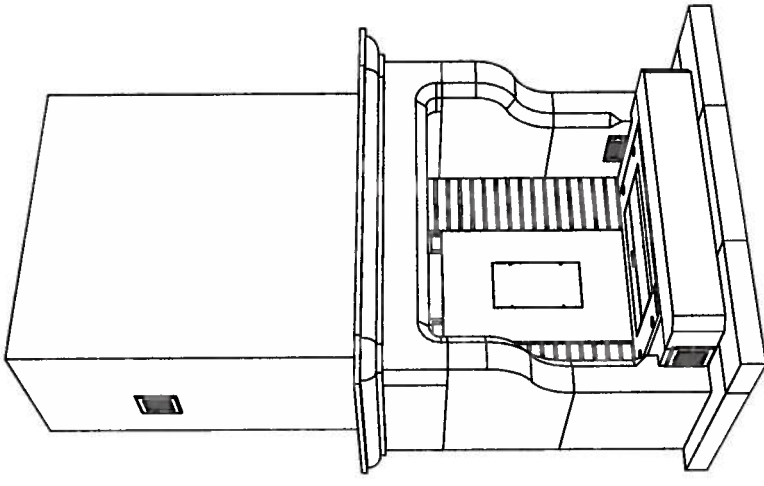

# "Bressoise"

- Nota :
- Dimensions: 1450 L x 955 P x 1300 H
  - Ouverture : 1000 x 800
  - Hauteur sous plafond : 2500
  - Positionnement du foyer / sol fini : 25
  - Position de la face avant du récupérateur / mur : 130
  - Hofte en Staff à faire sur place
  - Les dimensions sont en mm

Index: AA-302-MS25-STD	<b>"Bressoise"</b> Modèle Déposé	
	FLAM ESPACE ZA Route de Compiègne 60 411 VERBERIE Tél : 03 44 40 90 43 - Fax : 03 44 40 99 23	
	Habillage: Pierre d'Estailades Briques Gothique Flamboyant	Foyer : Mistral Avaloir : A 980
	Tolerances generales selon: ISO 2768-fH Tolerances mecaniques : JS13	Distribution-Chauffage: Staifque
	Réalisé par le 31/05/2011	Echelle : 1:20
		A3 Page 1/1