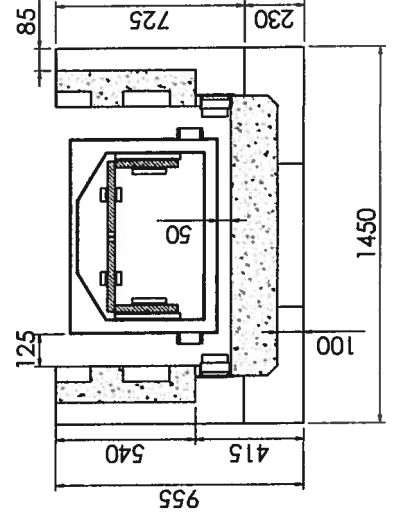

# "Bressoise"

- Nota :
- Dimensions: 1450 L x 955 P x 1300 H
  - Ouverture : 1000 x 800
  - Hauteur sous plafond : 2500
  - Positionnement du foyer / sol fini : 25
  - Position de la face avant du récupérateur / mur : 130
  - Hofte en Staff à faire sur place
  - Les dimensions sont en mm

Index: AA-302-MS25-STD	<b>"Bressoise"</b> Modèle Déposé	
	FLAM ESPACE ZA Route de Compiègne 60 411 VERBERIE Tél : 03 44 40 90 43 - Fax : 03 44 40 99 23	
	Habillage: Pierre d'Estailades Briques Gothique Flamboyant	Foyer : Mistral Avaloir : A 980
	Tolerances generales selon: ISO 2768-fH Tolerances mecaniques : JS13	Distribution-Chauffage: Staifque
	Réalisé par le 31/05/2011	Echelle : 1:20
		A3 Page 1/1