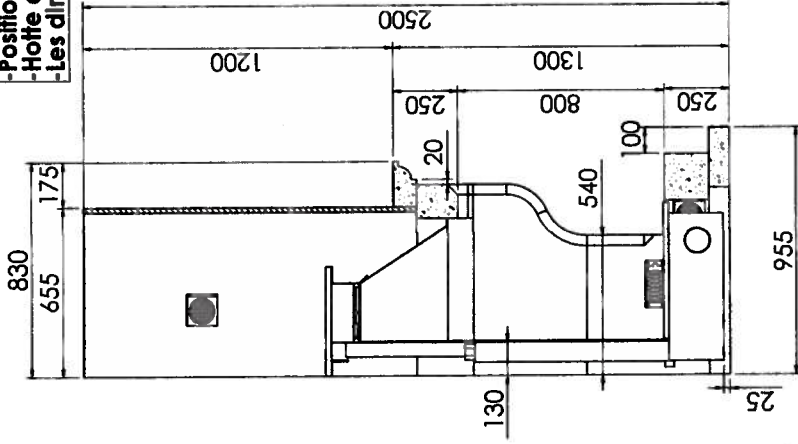

# "Bressoise"

- Nota :
- Dimensions: 1450 L x 955 P x 1300 H
  - Ouverture : 1000 x 800
  - Hauteur sous plafond : 2500
  - Positionnement du foyer / sol fini : 25
  - Position de la face avant du récupérateur / mur : 130
  - Hofte en Staff à faire sur place
  - Les dimensions sont en mm

Index: AA-302-MS25-STD	<b>"Bressoise"</b> Modèle Déposé	
	FLAM ESPACE ZA Route de Compiègne 60 411 VERBERIE Tél : 03 44 40 90 43 - Fax : 03 44 40 99 23	
	Habillage: Pierre d'Estailades Briques Gothique Flamboyant	Foyer : Mistral Avaloir : A 980
	Tolerances generales selon: ISO 2768-fH Tolerances mecaniques : JS13	Distribution-Chauffage: Staifque
	Réalisé par le 31/05/2011	Echelle : 1:20
		A3 Page 1/1