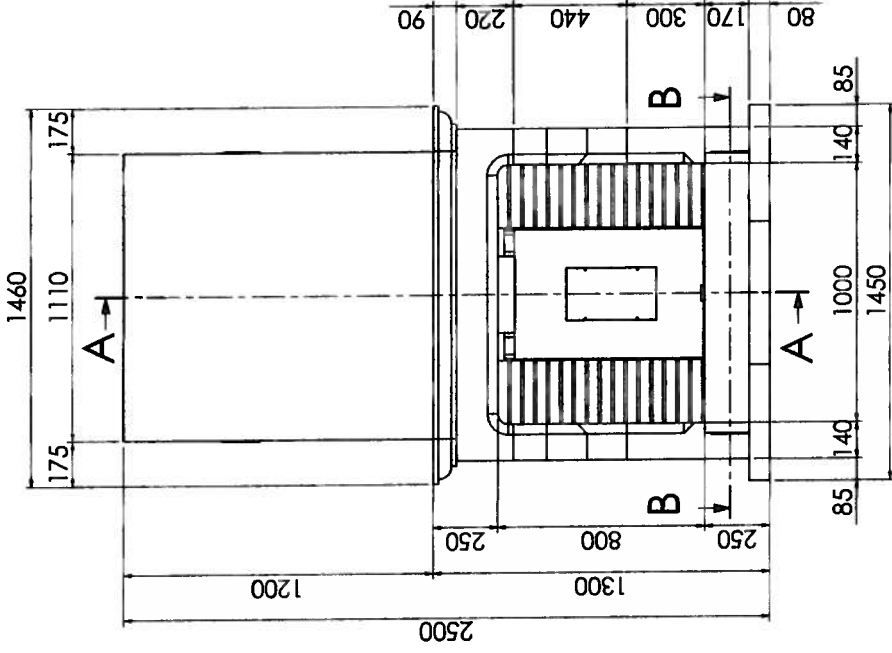

# "Bressoise"

- Nota :
- Dimensions: 1450 L x 955 P x 1300 H
  - Ouverture : 1000 x 800
  - Hauteur sous plafond : 2500
  - Positionnement du foyer / sol fini : 25
  - Position de la face avant du récupérateur / mur : 130
  - Hofte en Staff à faire sur place
  - Les dimensions sont en mm

Index: AA-302-MS25-STD	<b>"Bressoise"</b> Modèle Déposé	
	FLAM ESPACE ZA Route de Compiègne 60 411 VERBERIE Tél : 03 44 40 90 43 - Fax : 03 44 40 99 23	
	Habillage: Pierre d'Estailades Briques Gothique Flamboyant	Foyer : Mistral Avaloir : A 980
	Tolerances generales selon: ISO 2768-fH Tolerances mecaniques : JS13	Distribution-Chauffage: Staifque
	Réalisé par le 31/05/2011	Echelle : 1:20
		A3 Page 1/1