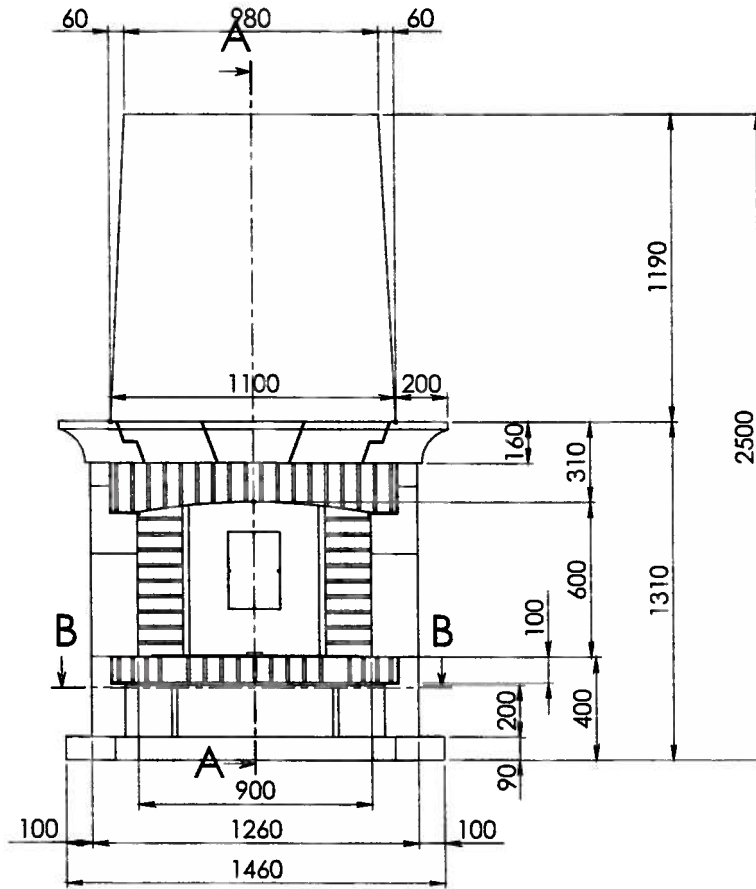

"Giverny"

- Nota :**
- Dimensions : 1460 L x 875 P x 1310 H
 - Ouverture : 900 x 600
 - Hauteur sous plafond : 2500
 - Prévoir le positionnement du foyer / sol fini : 50
 - Position de la face avant du récupérateur / mur : 130
 - Hotte en Staff à faire sur place
 - Découper les viroles sur les boîtiers des bouches d'entrées d'air
 - Les dimensions sont en mm

Indice: AA-111PIERRE-MB-STD	"Giverny" Modèle Déposé		
	FLAM ESPACE ZA Route de Compiègne 60 411 VERBERIE Tél : 03 44 40 90 43 - Fax : 03 44 40 99 23		
	Habillage: Pierre de Mauzens Brique Léopard	Foyer : <i>Manobloc 860</i>	
		Avaloir : /	
		Distribution-Chauffage: Statique	
	Tolerances generales selon : ISO 2768-fH Tolerances mecaniques : Js13	Echelle : 1:20	
	Réalisé par le 31/05/2011	A3	Page 1/1