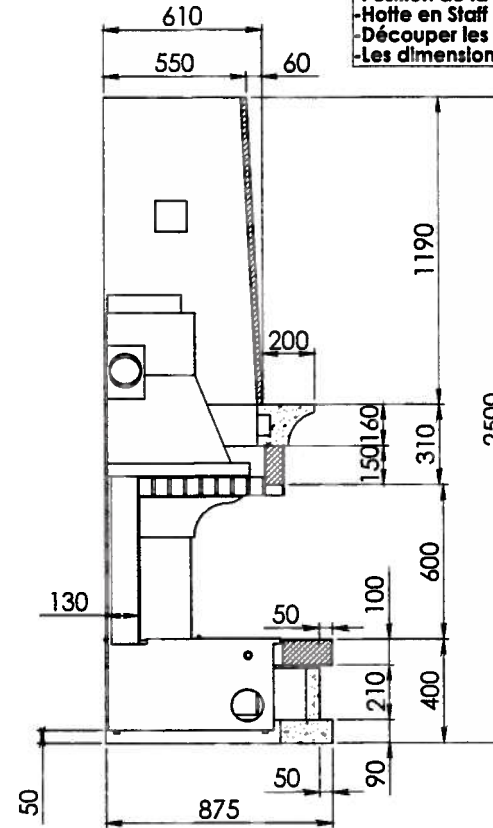

"Giverny"

- Nota :**
- Dimensions : 1460 L x 875 P x 1310 H
 - Ouverture : 900 x 600
 - Hauteur sous plafond : 2500
 - Prévoir le positionnement du foyer / sol fini : 50
 - Position de la face avant du récupérateur / mur : 130
 - Hotte en Staff à faire sur place
 - Découper les viroles sur les boîtiers des bouches d'entrées d'air
 - Les dimensions sont en mm

Indice: AA-111PIERRE-MB-STD	"Giverny" Modèle Déposé		
	FLAM ESPACE ZA Route de Compiègne 60 411 VERBERIE Tél : 03 44 40 90 43 - Fax : 03 44 40 99 23		
	Habillage: Pierre de Mauzens Brique Léopard	Foyer : <i>Manobloc 860</i>	
		Avaloir : /	
		Distribution-Chauffage: Statique	
	Tolerances generales selon : ISO 2768-fH Tolerances mecaniques : Js13	Echelle : 1:20	
	Réalisé par le 31/05/2011	A3	Page 1/1