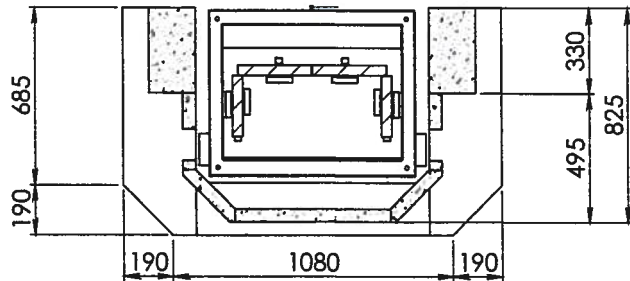

"Giverny"

- Nota :**
- Dimensions : 1460 L x 875 P x 1310 H
 - Ouverture : 900 x 600
 - Hauteur sous plafond : 2500
 - Prévoir le positionnement du foyer / sol fini : 50
 - Position de la face avant du récupérateur / mur : 130
 - Hotte en Staff à faire sur place
 - Découper les viroles sur les boîtiers des bouches d'entrées d'air
 - Les dimensions sont en mm