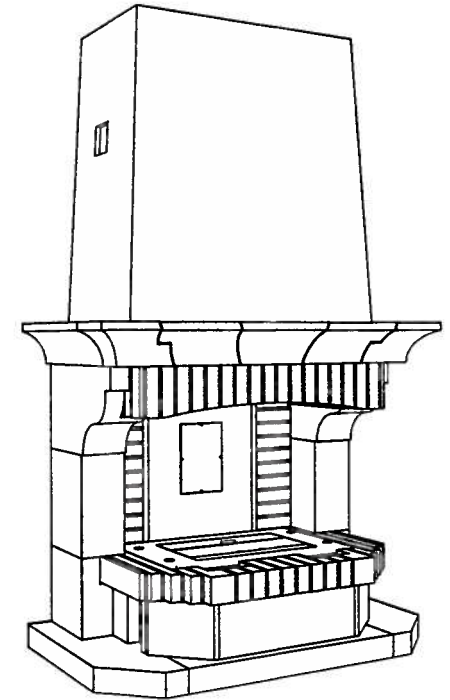

"Giverny"

- Nota :**
- Dimensions : 1460 L x 875 P x 1310 H
 - Ouverture : 900 x 600
 - Hauteur sous plafond : 2500
 - Prévoir le positionnement du foyer / sol fini : 50
 - Position de la face avant du récupérateur / mur : 130
 - Hotte en Staff à faire sur place
 - Découper les viroles sur les boîtiers des bouches d'entrées d'air
 - Les dimensions sont en mm

Indice: AA-111PIERRE-MB-STD	"Giverny" Modèle Déposé		
	FLAM ESPACE ZA Route de Compiègne 60 411 VERBERIE Tél : 03 44 40 90 43 - Fax : 03 44 40 99 23		
	Habillage: Pierre de Mauzens Brique Léopard	Foyer : <i>Manobloc 860</i>	
		Avaloir : /	
		Distribution-Chauffage: Statique	
	Tolerances generales selon : ISO 2768-fH Tolerances mecaniques : Js13	Echelle : 1:20	
	Réalisé par le 31/05/2011	A3	Page 1/1