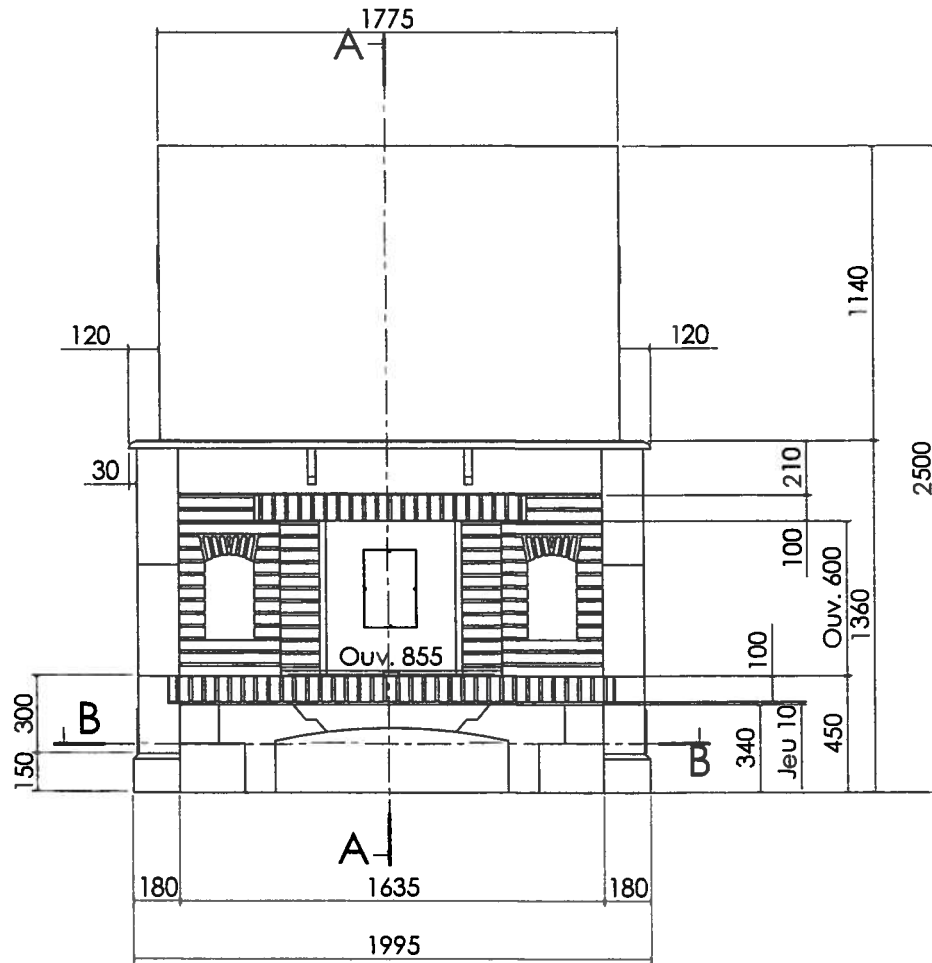

"Grande Payse"

- NOTA (Cotations en mm) :
- Dimensions: 1995L x 875P x 1360H
 - Ouverture : 1000 x 600
 - Hauteur sous plafond : 2500
 - Position du foyer / sol fini : 100
 - Position face avant du récupérateur / mur : 130
 - Hotte en Staff non fournie à réaliser sur place
 - Prévoir de sceller dans le mur les corbeaux (Avant et Arrière), à l'aide de fer à béton, plâtre et filasse (cf. notice jointe)

Indice:

"Grande Payse"

Modèle Déposé

FLAM ESPACE
ZA Route de Compiègne 60 411 VERBERIE
Tél : 03 44 40 90 43 - Fax : 03 44 40 99 23

Habillage:
Pierre de Sireuil éveillée
Briques "Fermette"
Tablette Chêne Ciré Clair