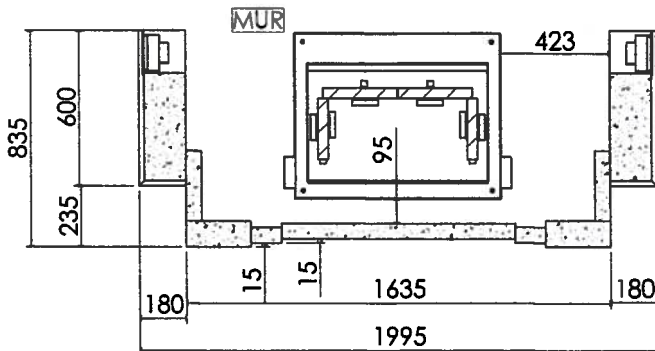

"Grande Payse"

- NOTA (Cotations en mm) :
- Dimensions: 1995L x 875P x 1360H
 - Ouverture : 1000 x 600
 - Hauteur sous plafond : 2500
 - Position du foyer / sol fini : 100
 - Position face avant du récupérateur / mur : 130
 - Hotte en Staff non fournie à réaliser sur place
 - Prévoir de sceller dans le mur les corbeaux (Avant et Arrière), à l'aide de fer à béton, plâtre et filasse (cf. notice jointe)

Indice:

"Grande Payse"

Modèle Déposé

FLAM ESPACE
ZA Route de Compiègne 60 411 VERBERIE
Tél : 03 44 40 90 43 - Fax : 03 44 40 99 23

Habillage:
Pierre de Sireuil éveillée
Briques "Fermette"
Tablette Chêne Ciré Clair