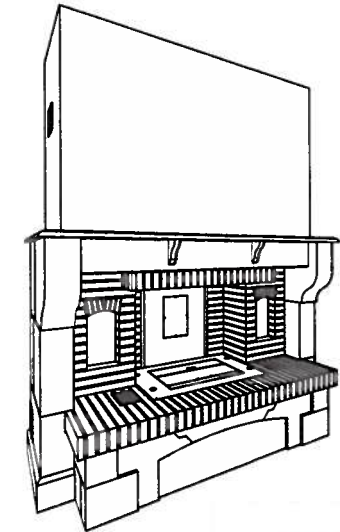

"Grande Payse"

- NOTA (Cotations en mm) :
- Dimensions: 1995L x 875P x 1360H
 - Ouverture : 1000 x 600
 - Hauteur sous plafond : 2500
 - Position du foyer / sol fini : 100
 - Position face avant du récupérateur / mur : 130
 - Hotte en Staff non fournie à réaliser sur place
 - Prévoir de sceller dans le mur les corbeaux (Avant et Arrière), à l'aide de fer à béton, plâtre et filasse (cf. notice jointe)

Indice:

"Grande Payse"

Modèle Déposé

FLAM ESPACE
ZA Route de Compiègne 60 411 VERBERIE
Tél : 03 44 40 90 43 - Fax : 03 44 40 99 23

Habillage:
Pierre de Sireuil éveillée
Briques "Fermette"
Tablette Chêne Ciré Clair