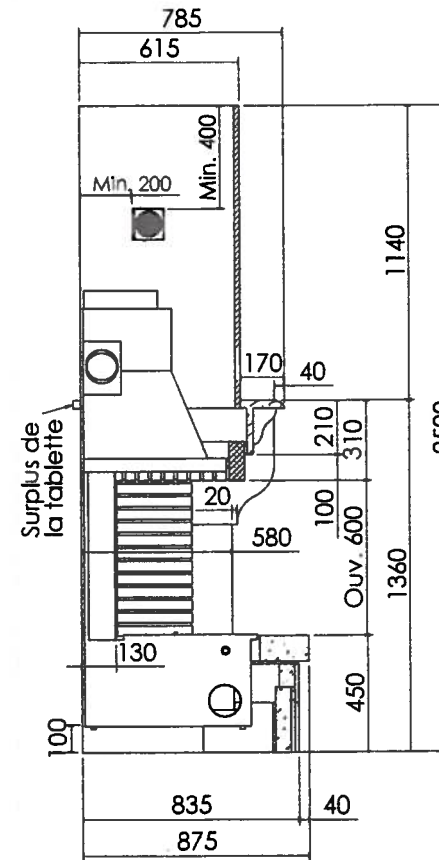

"Grande Payse"

- NOTA (Cotations en mm) :
- Dimensions: 1995L x 875P x 1360H
 - Ouverture : 1000 x 600
 - Hauteur sous plafond : 2500
 - Position du foyer / sol fini : 100
 - Position face avant du récupérateur / mur : 130
 - Hotte en Staff non fournie à réaliser sur place
 - Prévoir de sceller dans le mur les corbeaux (Avant et Arrière), à l'aide de fer à béton, plâtre et filasse (cf. notice jointe)

Indice:

"Grande Payse"

Modèle Déposé

FLAM ESPACE
ZA Route de Compiègne 60 411 VERBERIE
Tél : 03 44 40 90 43 - Fax : 03 44 40 99 23

Habillage:
Pierre de Sireuil éveillée
Briques "Fermette"
Tablette Chêne Ciré Clair