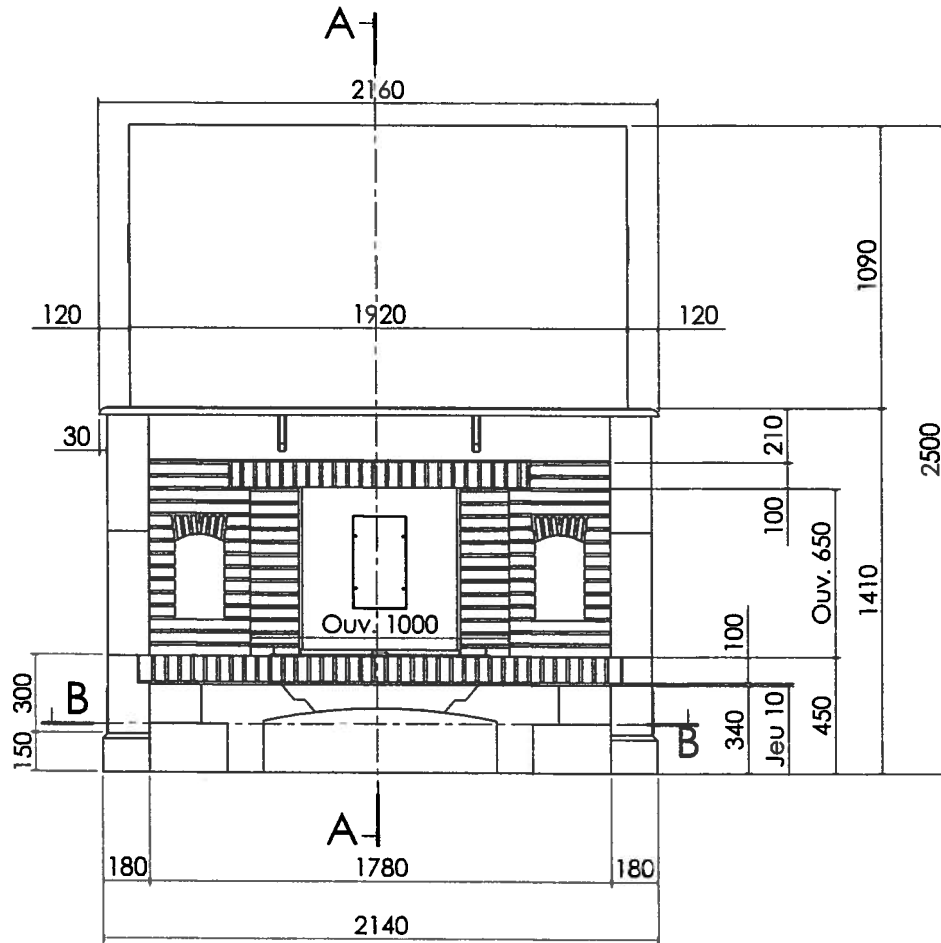

"GRANDE PAYSE"

NOTA (Cotation en mm) :

- Dimensions : 2140 L x 930 P x 1410H
- Ouverture : 1000 x 650
- Hauteur sous plafond : 2500
- Position du foyer / sol fini : 30
- Position de la face avant du récupérateur / mur : 130

Indice: AA-104-405-STD

"GRANDE PAYSE"

Modèle Déposé

FLAM ESPACE
ZA Route de Compiègne 60 411 VERBERIE
Tél : 03 44 40 90 43 - Fax : 03 44 40 99 23

Habillage:
Pierre de Sireuil Eveillée
Briques "Fermette"
Chêne Ciré Clair