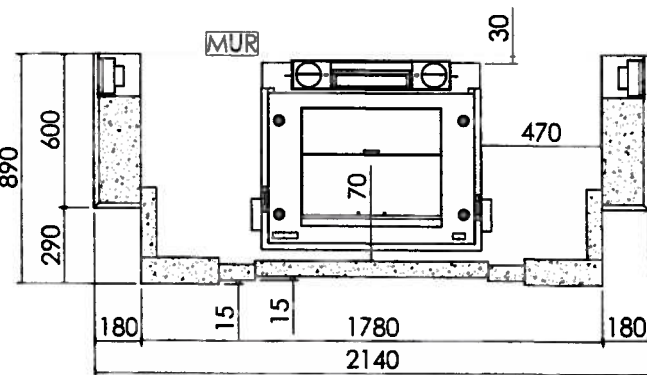

"GRANDE PAYSE"

NOTA (Cotation en mm) :

- Dimensions : 2140 L x 930 P x 1410H
- Ouverture : 1000 x 650
- Hauteur sous plafond : 2500
- Position du foyer / sol fini : 30
- Position de la face avant du récupérateur / mur : 130

Indice: AA-104-405-STD

"GRANDE PAYSE"

Modèle Déposé

FLAM ESPACE
ZA Route de Compiègne 60 411 VERBERIE
Tél : 03 44 40 90 43 - Fax : 03 44 40 99 23

Habillage:
Pierre de Sireuil Eveillée
Briques "Fermette"
Chêne Ciré Clair