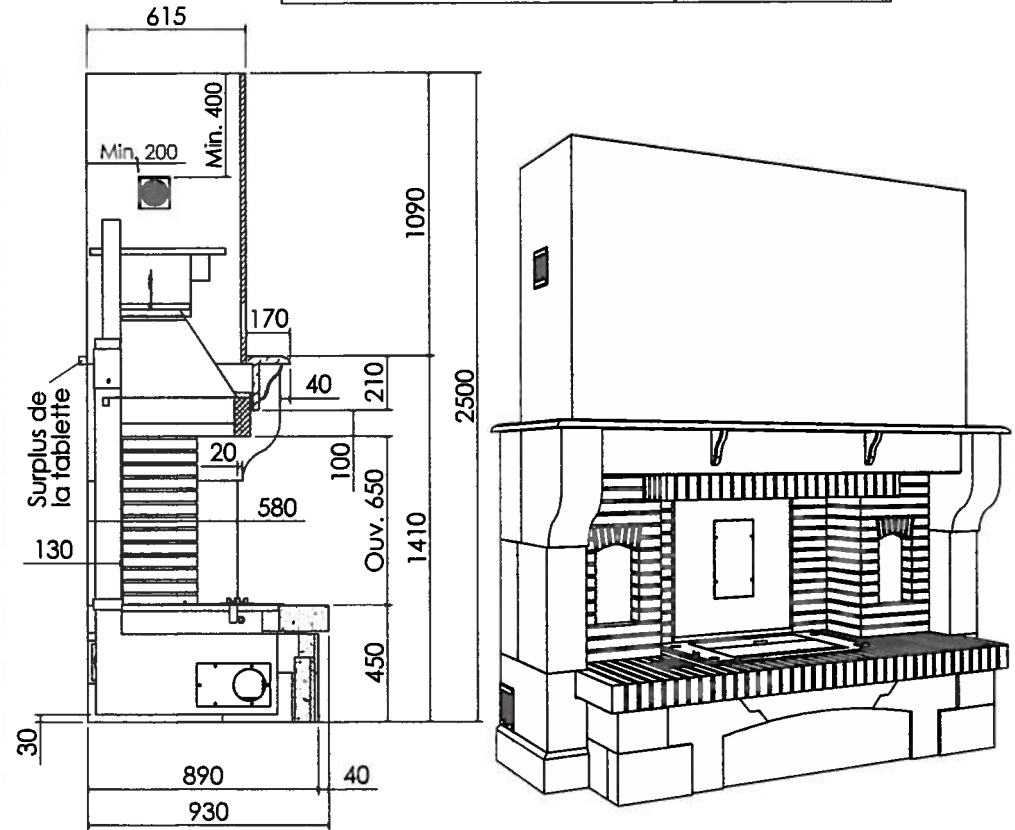

"GRANDE PAYSE"

NOTA (Cotation en mm) :

- Dimensions : 2140 L x 930 P x 1410H
- Ouverture : 1000 x 650
- Hauteur sous plafond : 2500
- Position du foyer / sol fini : 30
- Position de la face avant du récupérateur / mur : 130

Indice: AA-104-405-STD

"GRANDE PAYSE"

Modèle Déposé

FLAM ESPACE
ZA Route de Compiègne 60 411 VERBERIE
Tél : 03 44 40 90 43 - Fax : 03 44 40 99 23

Habillage:
Pierre de Sireuil Eveillée
Briques "Fermette"
Chêne Ciré Clair

Tolerances generales selon: ISO 2768-fH
Tolerances mecaniques : J513

Réalisé par SC le 01/07/2013

Foyer : STA 405

Avaloir : A 980

Distribution-Chauffage:
Statique

Echelle : 1:20

A3 Page 1/1