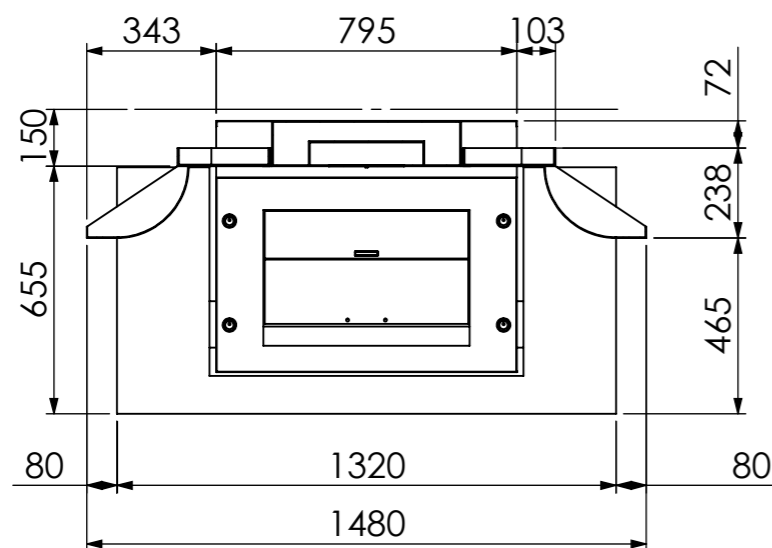

"METALYS-Mb- indexe 01"

Cheminée de réf. :
508-MB-

Revendeur :

NOTA (Cotation en mm) :
 -Dimensions: 1530L x 775P x 1035H
 -Ouverture : 1320 x 630
 -Position de la face avant du récupérateur / mur :150

A-A