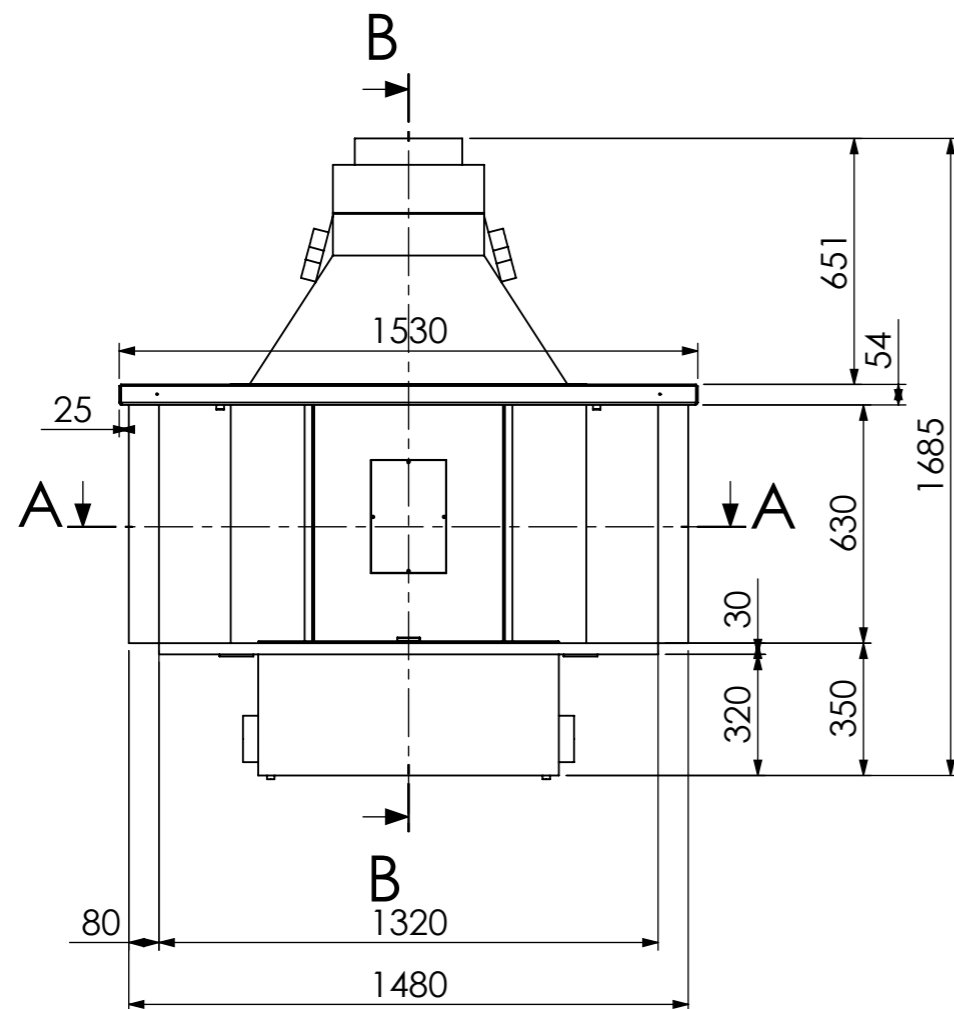

"METALYS-Mb- indexe 01"

Cheminée de réf. :
508-MB-

Revendeur :

NOTA (Cotation en mm) :
 -Dimensions: 1530L x 775P x 1035H
 -Ouverture : 1320 x 630
 -Position de la face avant du récupérateur / mur :150

A-A