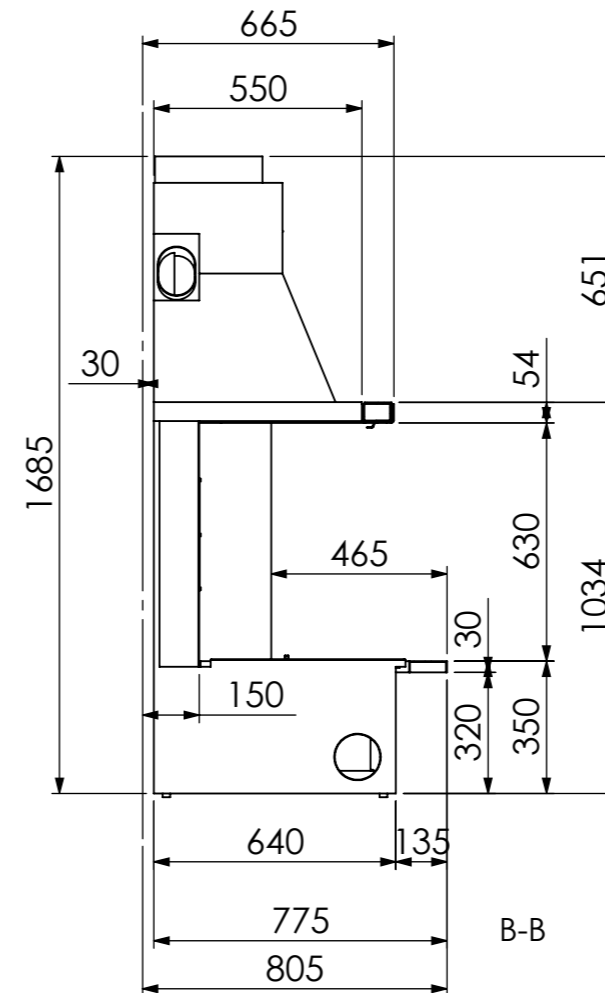

"METALYS-Mb- indexe 01"

Cheminée de réf. :
508-MB-

Revendeur :

NOTA (Cotation en mm) :
 -Dimensions: 1530L x 775P x 1035H
 -Ouverture : 1320 x 630
 -Position de la face avant du récupérateur / mur :150

A-A