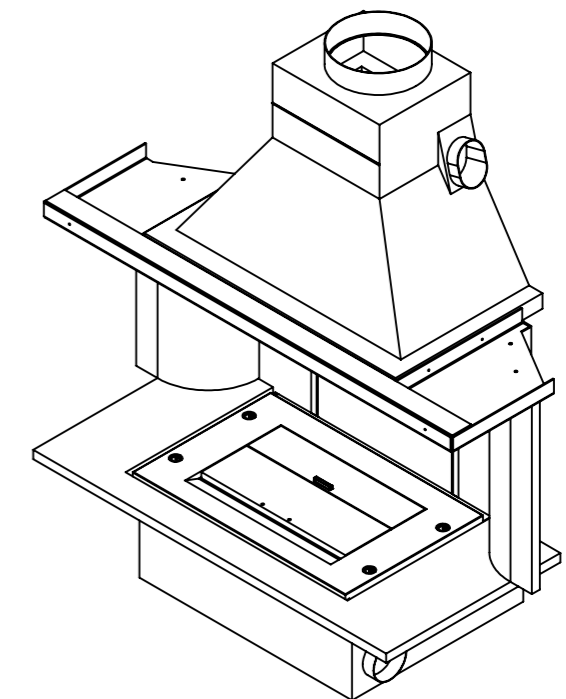

"METALYS-Mb- indexe 01"

Cheminée de réf. :
508-MB-

Revendeur :

NOTA (Cotation en mm) :
 -Dimensions: 1530L x 775P x 1035H
 -Ouverture : 1320 x 630
 -Position de la face avant du récupérateur / mur :150

A-A