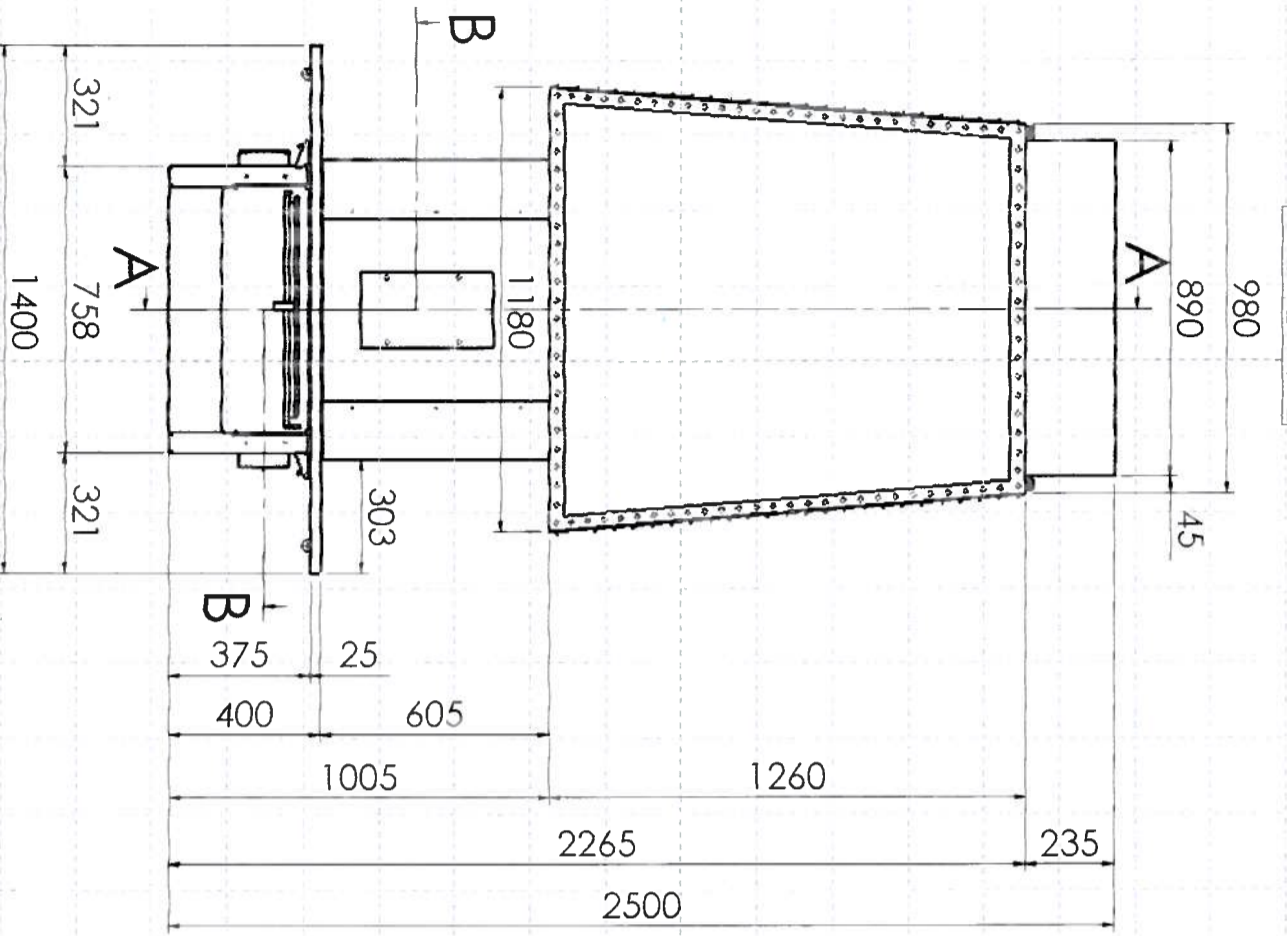

VUE DE FACE

COUPE A-A

Nota :
 -Dimensions: 1400 L x 905 P x 1005 H
 -Ouverture : 605 H
 -Hauteur sous plafond : 2420 à 2750
 -Position du foyer / sol fini : 175
 -Position de la face avant du récupérateur / mur : 150

Commande N°: Foyer : Monomistral

Habillage :
 - Acier Brossées
 - Acier peint en Noir Mat
 Distribution-Chauffage :
 Statique

Echelle : 1:20

Modèle Déposé

COUPE B-B

Réalisé par D.V. le 26/08/2008