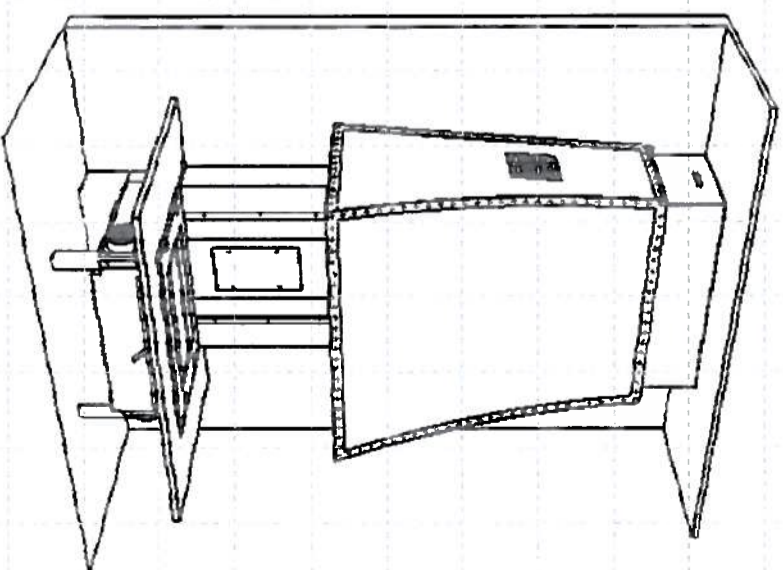

VUE DE FACE

COUPE A-A

Nota :
 -Dimensions: 1400 L x 905 P x 1005 H
 -Ouverture : 605 H
 -Hauteur sous plafond : 2420 à 2750
 -Position du foyer / sol fini : 175
 -Position de la face avant du récupérateur / mur : 150

Commande N°: Foyer : Monomistral

Habillage :
 - Acier Brossées
 - Acier peint en Noir Mat
 Distribution-Chauffage :
 Statique

Echelle : 1:20

Modèle Déposé

COUPE B-B

Réalisé par D.V. le 26/08/2008