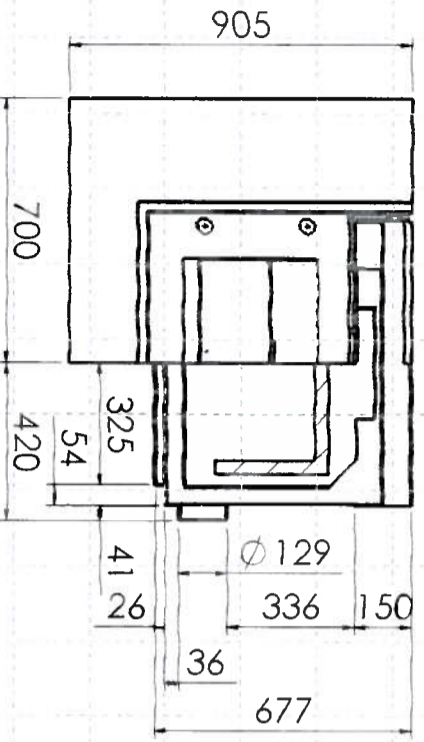

VUE DE FACE

COUPE A-A

Nota :
 -Dimensions: 1400 L x 905 P x 1005 H
 -Ouverture : 605 H
 -Hauteur sous plafond : 2420 à 2750
 -Position du foyer / sol fini : 175
 -Position de la face avant du récupérateur / mur : 150

Commande N°: Foyer : Monomistral

Habillage :
 - Acier Brossées
 - Acier peint en Noir Mat
 Distribution-Chauffage :
 Statique

Echelle : 1:20

Modèle Déposé

COUPE B-B

Réalisé par D.V. le 26/08/2008