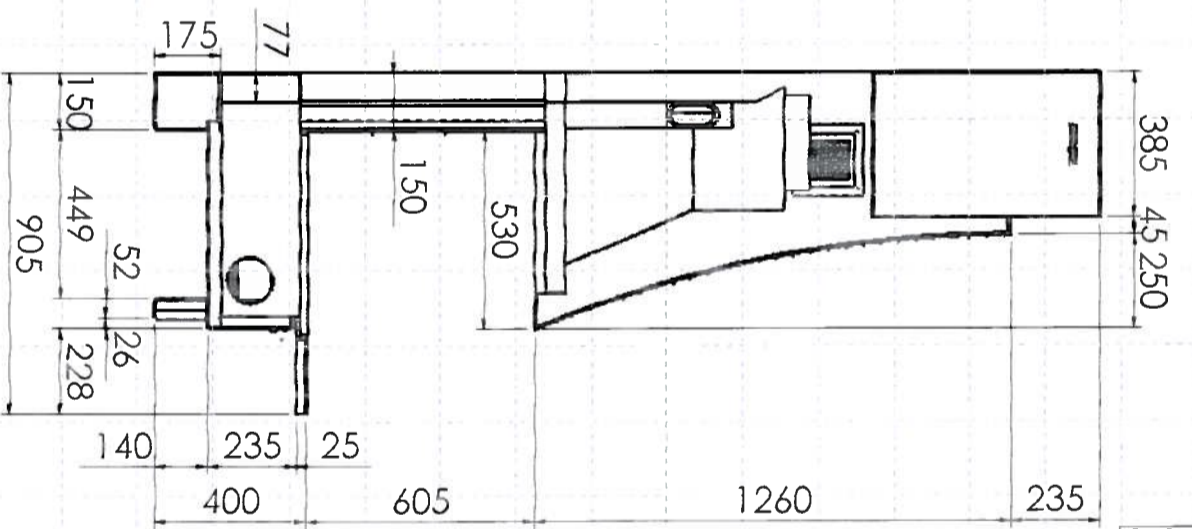

VUE DE FACE

COUPE A-A

Nota :
 -Dimensions: 1400 L x 905 P x 1005 H
 -Ouverture : 605 H
 -Hauteur sous plafond : 2420 à 2750
 -Position du foyer / sol fini : 175
 -Position de la face avant du récupérateur / mur : 150

Commande N°: Foyer : Monomistral

Habillage :
 - Acier Brossées
 - Acier peint en Noir Mat
 Distribution-Chauffage :
 Statique

Echelle : 1:20

Modèle Déposé

COUPE B-B

Réalisé par D.V. le 26/08/2008