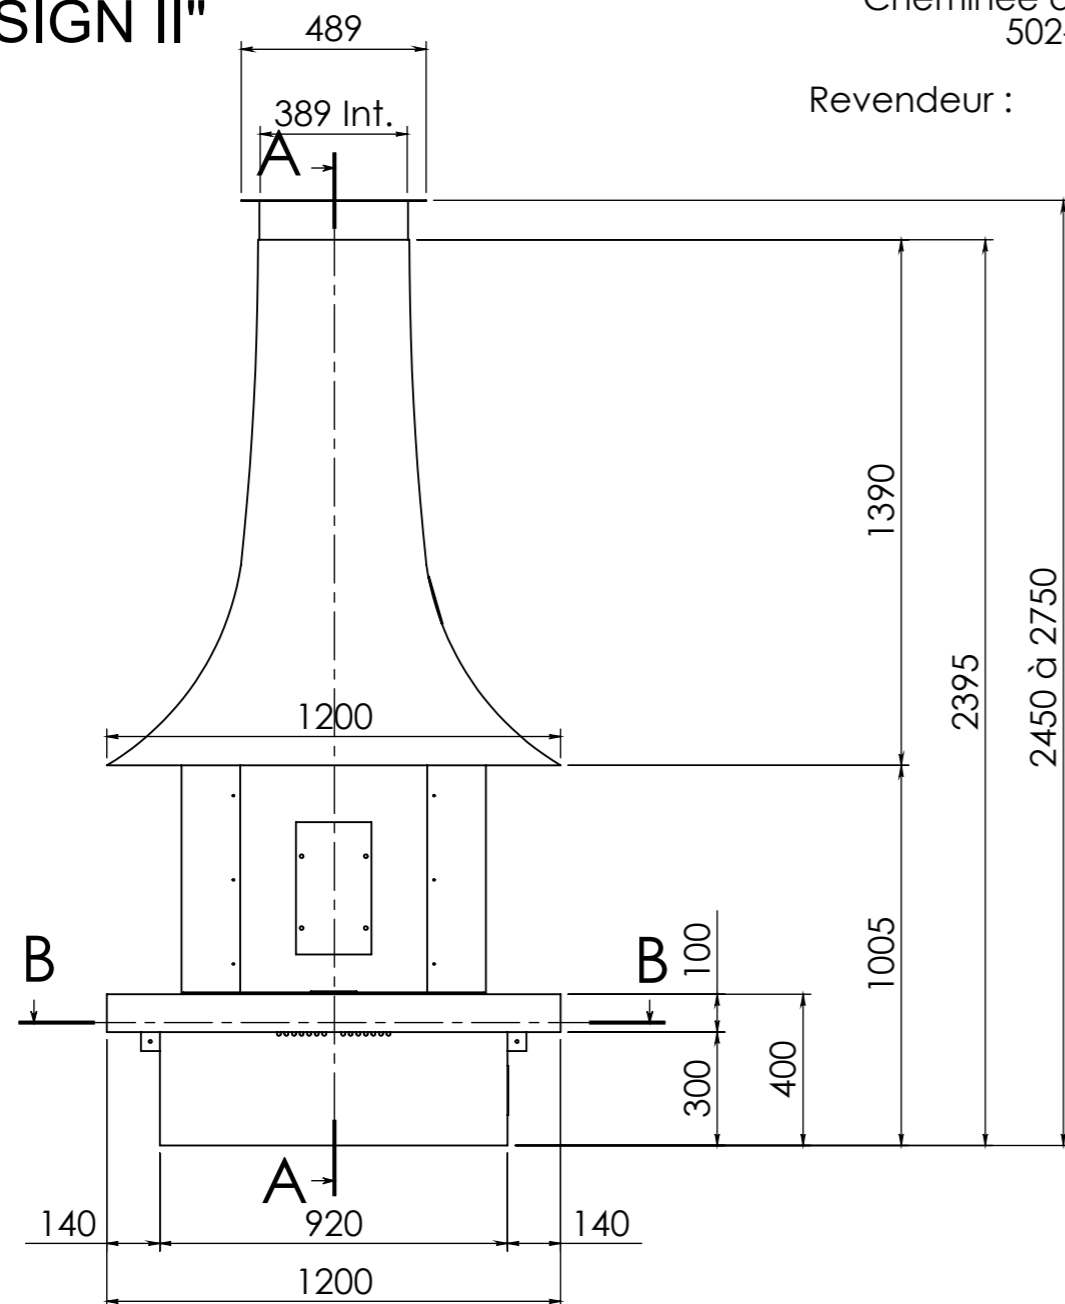

# "POLYDESIGN II"

Cheminée de réf. :  
502-MM25

Revendeur :

Nota :  
-Dimensions: 1200 L x 820 P x 1005 H  
-Ouverture : 605  
-Hauteur sous plafond : 2450 à 2750  
-Position du foyer / sol fini : 155  
-Position de la face avant du récupérateur / mur : 150

Indice: AA	<b>"POLYDESIGN II"</b>	
	CHEMINEE Réf. : 502-MM25	Modèle Déposé
	Commande N°:	Revendeur :
	Habillage: Habillage Métallique Dalle blanche rosées	
	 FLAM ESPACE ZA Route de Compiègne 60 411 VERBERIE Tél : 03 44 40 90 43 Fax : 03 44 40 99 23	
	Foyer : MM25	
	Avaloir : /	
	Distribution-Chauffage: Statique	
	Tolerances generales selon : ISO 2768-fH Tolerances mecaniques : Js13	Echelle : 1:20
	Réalisé par D.V. le 02/08/2011	Quantité: A3 Page 1/2