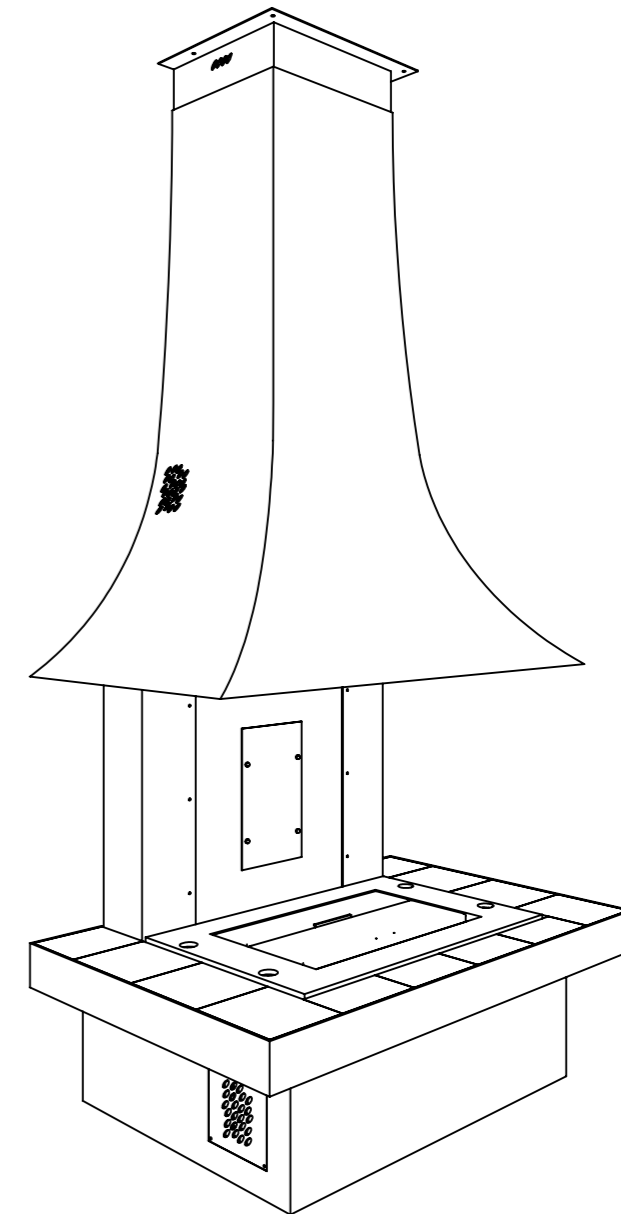

# "POLYDESIGN II"

Cheminée de réf. :  
502-MM25

Revendeur :

Nota :  
-Dimensions: 1200 L x 820 P x 1005 H  
-Ouverture : 605  
-Hauteur sous plafond : 2450 à 2750  
-Position du foyer / sol fini : 155  
-Position de la face avant du récupérateur / mur : 150

Indice: AA	<b>"POLYDESIGN II"</b>	
	CHEMINEE Réf. : 502-MM25	Modèle Déposé
	Commande N°:	Revendeur :
	Habillage: Habillage Métallique Dalle blanche rosées	
	 FLAM ESPACE ZA Route de Compiègne 60 411 VERBERIE Tél : 03 44 40 90 43 Fax : 03 44 40 99 23	
	Foyer : MM25	
	Avaloir : /	
	Distribution-Chauffage: Statique	
	Tolerances generales selon : ISO 2768-fH Tolerances mecaniques : Js13	Echelle : 1:20
	Réalisé par D.V. le 02/08/2011	Quantité: A3 Page 1/2