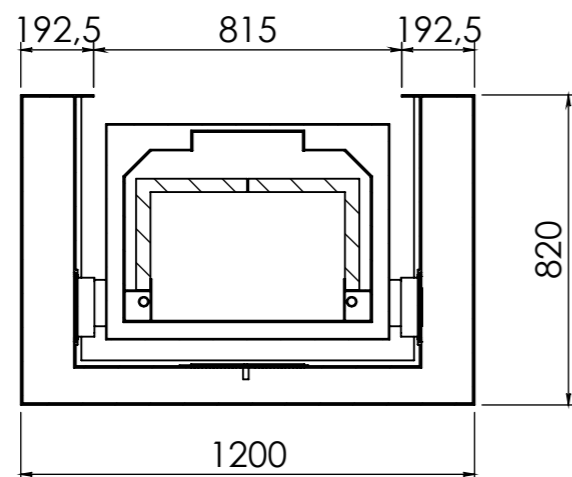

# "POLYDESIGN II"

Cheminée de réf. :  
502-MM25

Revendeur :

Nota :  
-Dimensions: 1200 L x 820 P x 1005 H  
-Ouverture : 605  
-Hauteur sous plafond : 2450 à 2750  
-Position du foyer / sol fini : 155  
-Position de la face avant du récupérateur / mur : 150

Indice: AA	<b>"POLYDESIGN II"</b>	
	CHEMINEE Réf. : 502-MM25	Modèle Déposé
	Commande N°:	Revendeur :
	Habillage: Habillage Métallique Dalle blanche rosées	
	 FLAM ESPACE ZA Route de Compiègne 60 411 VERBERIE Tél : 03 44 40 90 43 Fax : 03 44 40 99 23	
	Foyer : MM25	
	Avaloir : /	
	Distribution-Chauffage: Statique	
	Tolerances generales selon : ISO 2768-fH Tolerances mecaniques : Js13	Echelle : 1:20
	Réalisé par D.V. le 02/08/2011	Quantité: A3 Page 1/2