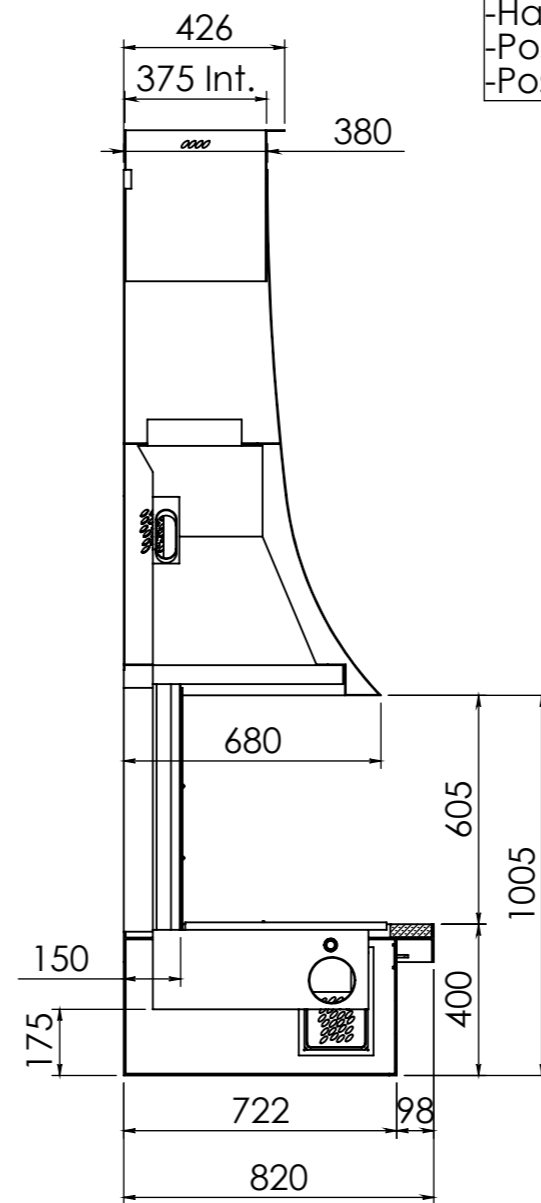

# "POLYDESIGN II"

Cheminée de réf. :  
502-MM25

Revendeur :

Nota :  
-Dimensions: 1200 L x 820 P x 1005 H  
-Ouverture : 605  
-Hauteur sous plafond : 2450 à 2750  
-Position du foyer / sol fini : 155  
-Position de la face avant du récupérateur / mur : 150

Indice: AA	<b>"POLYDESIGN II"</b>	
	CHEMINEE Réf. : 502-MM25	Modèle Déposé
	Commande N°:	Revendeur :
	Habillage: Habillage Métallique Dalle blanche rosées	
	 FLAM ESPACE ZA Route de Compiègne 60 411 VERBERIE Tél : 03 44 40 90 43 Fax : 03 44 40 99 23	
	Foyer : MM25	
	Avaloir : /	
	Distribution-Chauffage: Statique	
	Tolerances generales selon : ISO 2768-fH Tolerances mecaniques : Js13	Echelle : 1:20
	Réalisé par D.V. le 02/08/2011	Quantité: A3 Page 1/2