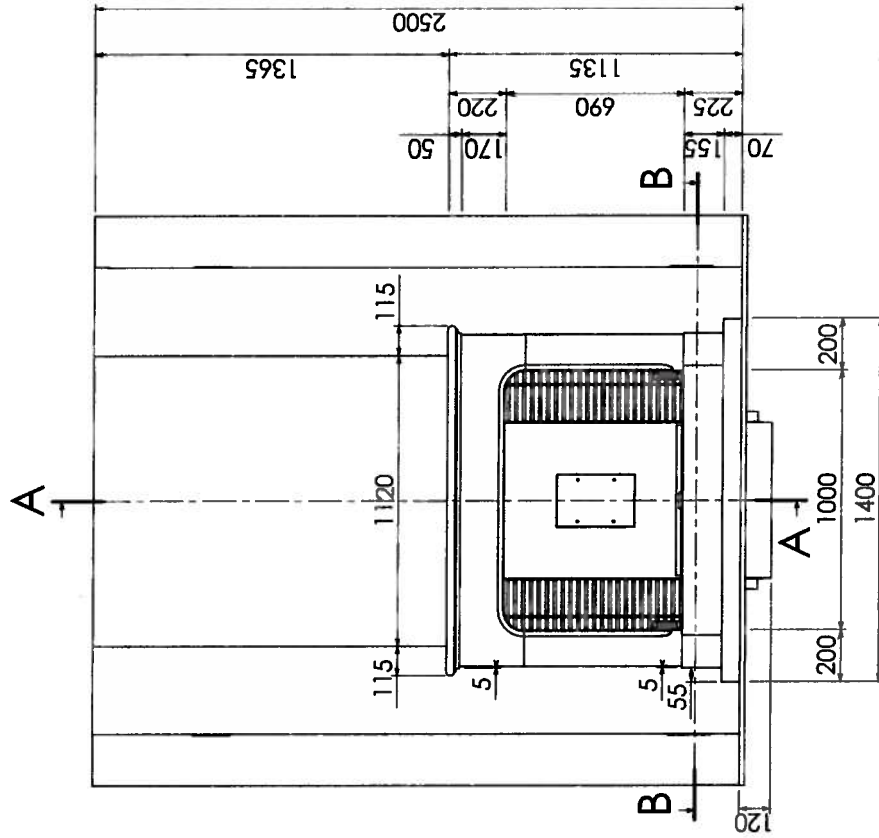

"SALENCY ENCASTRE"

- Nota (Les dimensions sont en mm)**
- Dimensions: 1400 L x 950 P x 1135 H
 - Ouverture: 1000 x 610
 - Hauteur sous plafond: 2500
 - Position du foyer / sol fini: -120
 - Prévoir un carter de finition en prolongement du récupérateur
 - Hotte et coffrage ép. 470 en stoff, à faire sur place

STP 35 "SALENCY ENCASTRE"

Modèle Déposé

FLAM ESPACE
ZA Route de Compiègne 60 411 VERBERIE
Tél : 03 44 40 90 43 - Fax : 03 44 40 99 23

Habillage:
Pierre crème nuagée
tuilots panachés

Foyer : STA 35
Avaloir : A 980