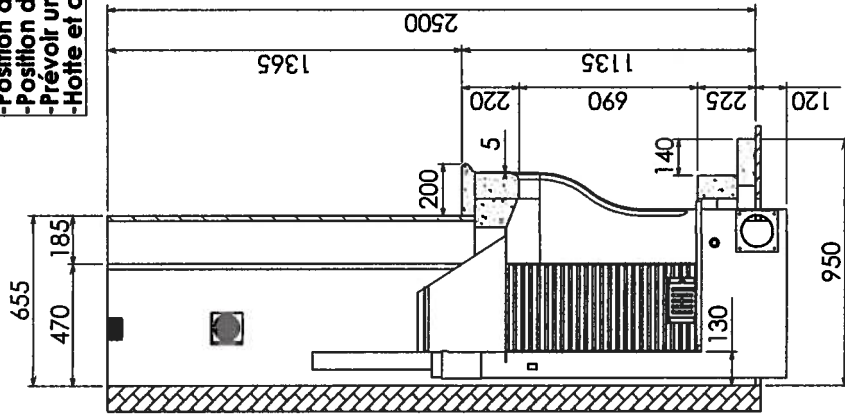

"SALENCY ENCASTRE"

- Nota (Les dimensions sont en mm)**
- Dimensions: 1400 L x 950 P x 1135 H
 - Ouverture: 1000 x 610
 - Hauteur sous plafond: 2500
 - Position du foyer / sol fini: -120
 - Prévoir un carter de finition en prolongement du récupérateur
 - Hotte et coffrage ép. 470 en stoff, à faire sur place

STP 35 "SALENCY ENCASTRE"

Modèle Déposé

FLAM ESPACE
ZA Route de Compiègne 60 411 VERBERIE
Tél : 03 44 40 90 43 - Fax : 03 44 40 99 23

Habillage:
Pierre crème nuagée
tuilots panachés

Foyer : STA 35
Avaloir : A 980