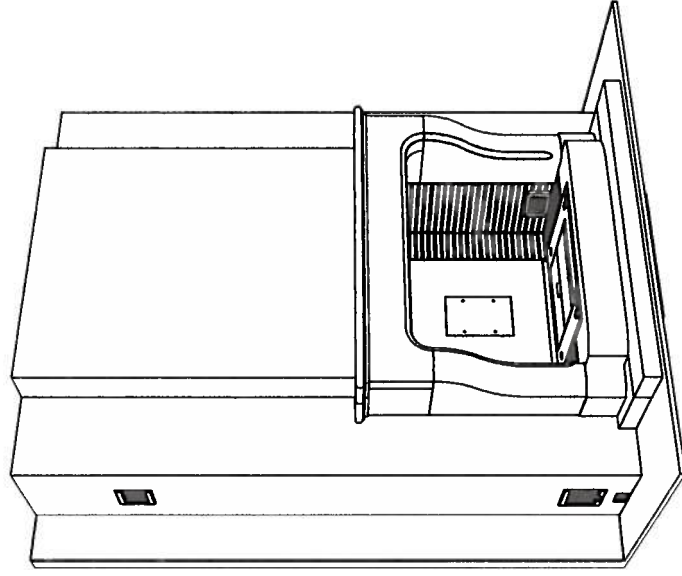

"SALENCY ENCASTRE"

- Nota (Les dimensions sont en mm)**
- Dimensions: 1400 L x 950 P x 1135 H
 - Ouverture: 1000 x 610
 - Hauteur sous plafond: 2500
 - Position du foyer / sol fini: -120
 - Prévoir un carter de finition en prolongement du récupérateur
 - Hotte et coffrage ép. 470 en stoff, à faire sur place

STP 35 "SALENCY ENCASTRE"

Modèle Déposé

FLAM ESPACE
ZA Route de Compiègne 60 411 VERBERIE
Tél : 03 44 40 90 43 - Fax : 03 44 40 99 23

Habillage:
Pierre crème nuagée
tuilots panachés

Foyer : STA 35
Avaloir : A 980