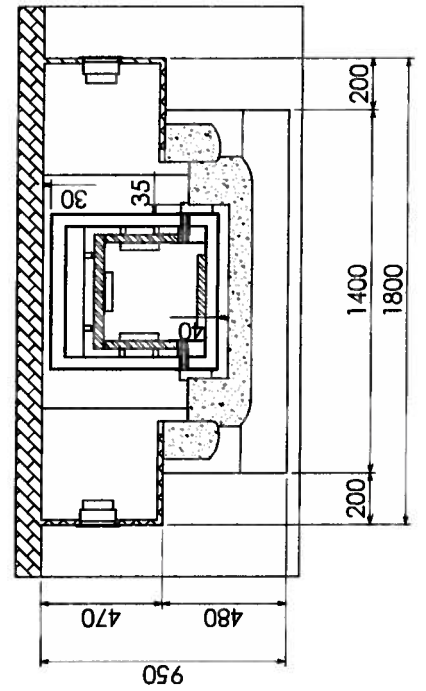

"SALENCY ENCASTRE"

- Nota (Les dimensions sont en mm)**
- Dimensions: 1400 L x 950 P x 1135 H
 - Ouverture: 1000 x 610
 - Hauteur sous plafond: 2500
 - Position du foyer / sol fini: -120
 - Prévoir un carter de finition en prolongement du récupérateur
 - Hotte et coffrage ép. 470 en stoff, à faire sur place

STP 35 "SALENCY ENCASTRE"

Modèle Déposé

FLAM ESPACE
ZA Route de Compiègne 60 411 VERBERIE
Tél : 03 44 40 90 43 - Fax : 03 44 40 99 23

Habillage:
Pierre crème nuagée
tuilots panachés

Foyer : STA 35
Avaloir : A 980