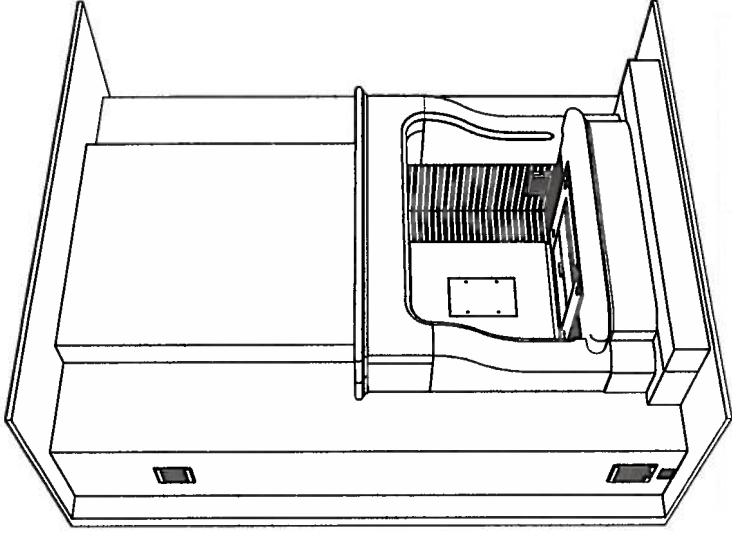

"SALENCY STA35 Non Encastré"

- Nota :**
- Dimensions: 1400 L x 915 P x 1290H
 - Ouverture : 1000 x 600
 - Prévoir le positionnement du foyer/ sol fini : 45
 - Position de la face avant du récupérateur / mur : 130
 - Coffrage de 435 d'épaisseur à faire sur place
 - Prévoir 2 cameaux de dévolements au niveau des entrées d'air de convection
 - Les dimensions sont en mm

Indice: AA-303-35-STD

"SALENCY STA35 Non Encastré"

FLAM ESPACE
 ZA Route de Compiègne 60 411 VERBERIE
 Tél: 03 44 40 90 43 - Fax: 03 44 40 99 23

Habillage:
 Créma Nuagée
 Tuilots Panachés

Foyer : STA 35
 Avaloir : A 980