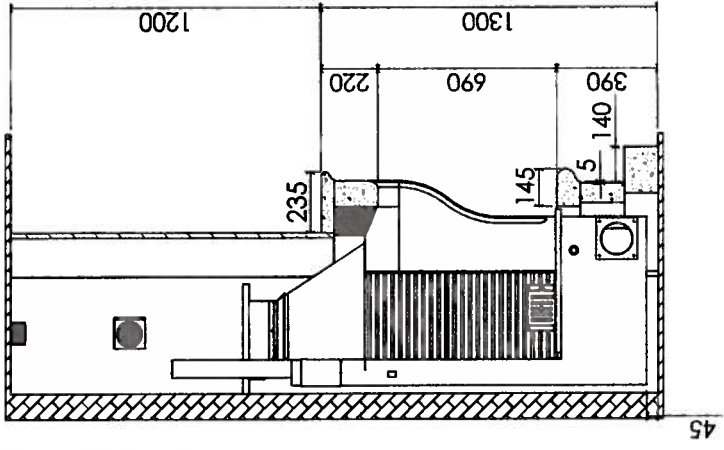

"SALENCY STA35 Non Encastré"

- Nota :**
- Dimensions: 1400 L x 915 P x 1290H
 - Ouverture : 1000 x 600
 - Prévoir le positionnement du foyer/ sol fini : 45
 - Position de la face avant du récupérateur / mur : 130
 - Coffrage de 435 d'épaisseur à faire sur place
 - Prévoir 2 cameaux de dévolements au niveau des entrées d'air de convection
 - Les dimensions sont en mm

Indice: AA-303-35-STD

"SALENCY STA35 Non Encastré"

FLAM ESPACE
 ZA Route de Compiègne 60 411 VERBERIE
 Tél: 03 44 40 90 43 - Fax: 03 44 40 99 23

Habillage:
 Créma Nuagée
 Tuilots Panachés

Foyer : STA 35
 Avaloir : A 980