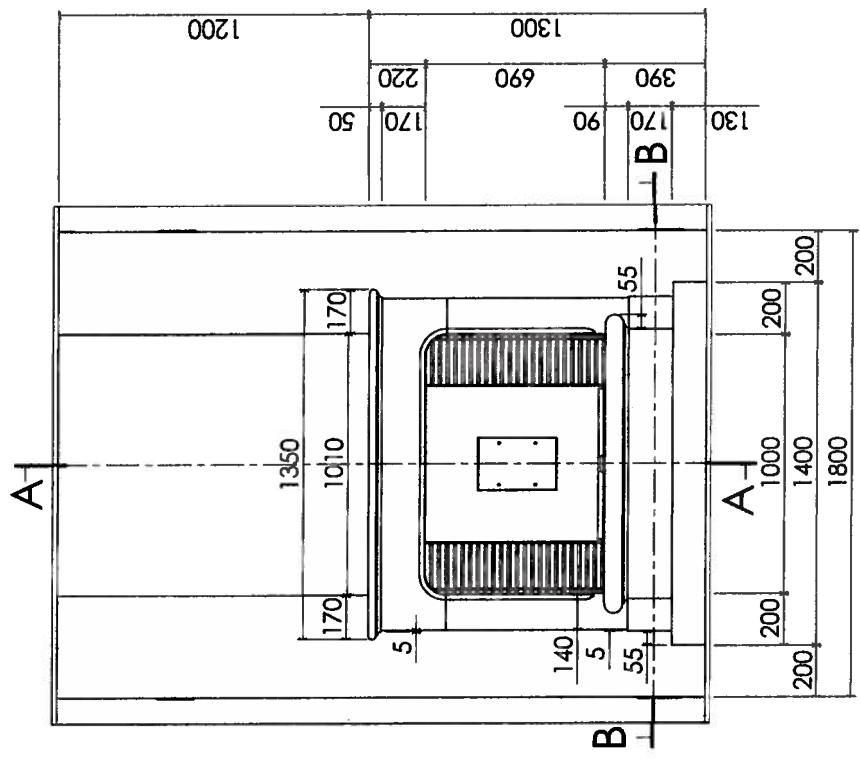

"SALENCY STA35 Non Encastré"

- Nota :**
- Dimensions: 1400 L x 915 P x 1290H
 - Ouverture : 1000 x 600
 - Prévoir le positionnement du foyer/ sol fini : 45
 - Position de la face avant du récupérateur / mur : 130
 - Coffrage de 435 d'épaisseur à faire sur place
 - Prévoir 2 cameaux de dévolements au niveau des entrées d'air de convection
 - Les dimensions sont en mm

Indice: AA-303-35-STD

"SALENCY STA35 Non Encastré"

FLAM ESPACE
 ZA Route de Compiègne 60 411 VERBERIE
 Tél: 03 44 40 90 43 - Fax: 03 44 40 99 23

Habillage:
 Créma Nuagée
 Tuilots Panachés

Foyer : STA 35
 Avaloir : A 980