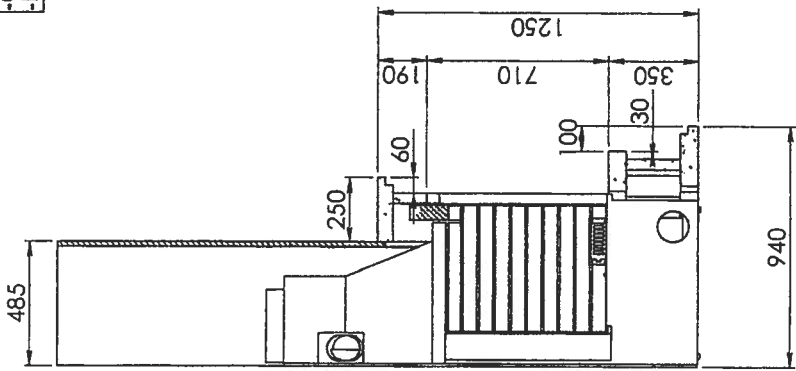

- Nota :**
- Dimensions: 1545 L x 940 P x 1250 H
 - Ouverture : 855 x 625
 - Hauteur sous plafond : 2500
 - Position du foyer / sol fini : 0
 - Position de la face avant du récupérateur / mur : 130
 - Coiffage en staff de 485 à faire sur place
 - Les dimension sont en mm

VUE DE COTE

VUE DE FACE

COUPE B-B

Cheminée de réf. : 209-MB CDK International - ZA Route de Compiègne 40411 VERBERIE Tél : 03 44 40 90 43 - Fax : 03 44 40 99 23	Modèle de réf. : Virgilio	
Habillage : Pierre Crema Marfil Poli Brique Savon		Distribution-Chauffage : statique
Réalisé par D.V. le 16/01/2007		Echelle : 1:20 Modèle Déposé