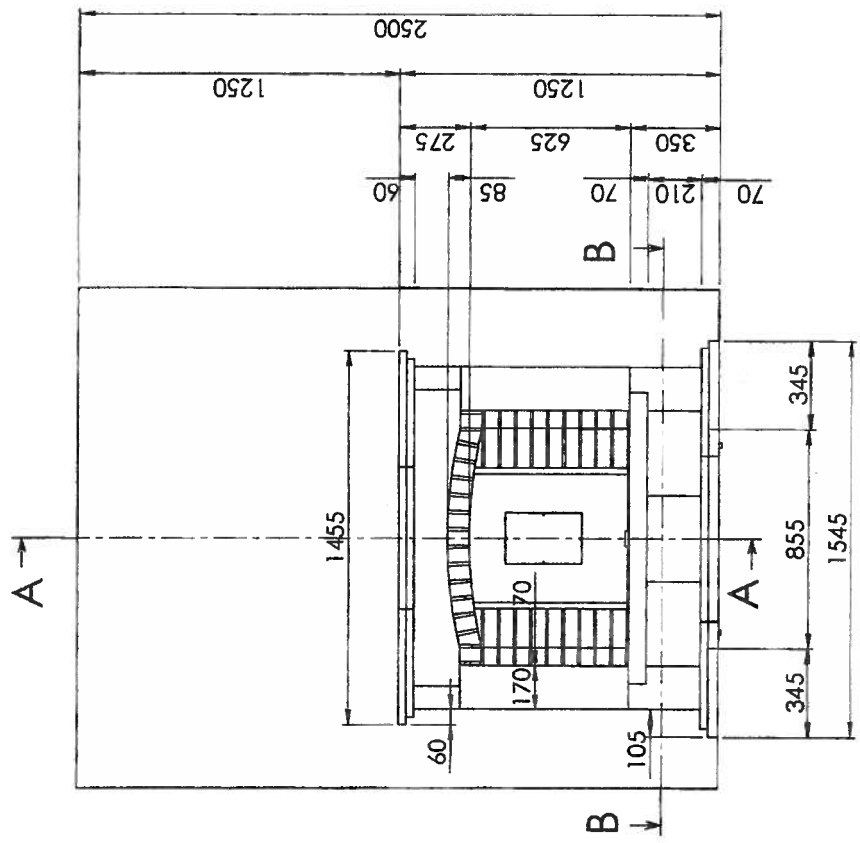

- Nota :**
- Dimensions: 1545 L x 940 P x 1250 H
 - Ouverture : 855 x 625
 - Hauteur sous plafond : 2500
 - Position du foyer / sol fini : 0
 - Position de la face avant du récupérateur / mur : 130
 - Coiffage en staff de 485 à faire sur place
 - Les dimension sont en mm

VUE DE COTE

VUE DE FACE

COUPE B-B

Cheminée de réf. : 209-MB CDK International - ZA Route de Compiègne 40411 VERBERIE Tél : 03 44 40 90 43 - Fax : 03 44 40 99 23	Modèle de réf. : Virgilio	
Habillage : Pierre Crema Marfil Poli Brique Savon		Distribution-Chauffage : statique
Réalisé par D.V. le 16/01/2007		Echelle : 1:20 Modèle Déposé