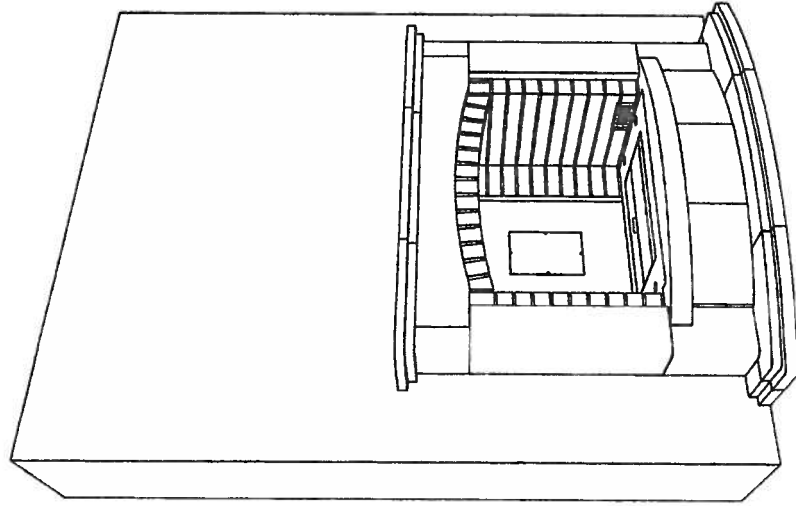

- Nota :**
- Dimensions: 1545 L x 940 P x 1250 H
 - Ouverture : 855 x 625
 - Hauteur sous plafond : 2500
 - Position du foyer / sol fini : 0
 - Position de la face avant du récupérateur / mur : 130
 - Coiffage en staff de 485 à faire sur place
 - Les dimension sont en mm

VUE DE COTE

VUE DE FACE

COUPE B-B

Cheminée de réf. : 209-MB CDK International - ZA Route de Compiègne 40411 VERBERIE Tél : 03 44 40 90 43 - Fax : 03 44 40 99 23	Modèle de réf. : Virgilio	
Habillage : Pierre Crema Marfil Poli Brique Savon		Distribution-Chauffage : statique
Réalisé par D.V. le 16/01/2007		Echelle : 1:20 Modèle Déposé