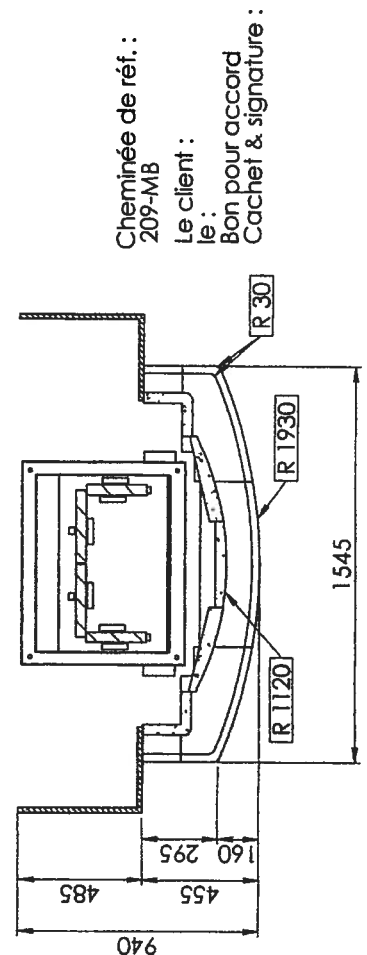

- Nota :**
- Dimensions: 1545 L x 940 P x 1250 H
 - Ouverture : 855 x 625
 - Hauteur sous plafond : 2500
 - Position du foyer / sol fini : 0
 - Position de la face avant du récupérateur / mur : 130
 - Coiffage en staff de 485 à faire sur place
 - Les dimension sont en mm

VUE DE COTE

VUE DE FACE

COUPE B-B

Cheminée de réf. : 209-MB CDK International - ZA Route de Compiègne 40411 VERBERIE Tél : 03 44 40 90 43 - Fax : 03 44 40 99 23	Modèle de réf. : Virgilio	
Habillage : Pierre Crema Marfil Poli Brique Savon		Distribution-Chauffage : statique
Réalisé par D.V. le 16/01/2007		Echelle : 1:20 Modèle Déposé