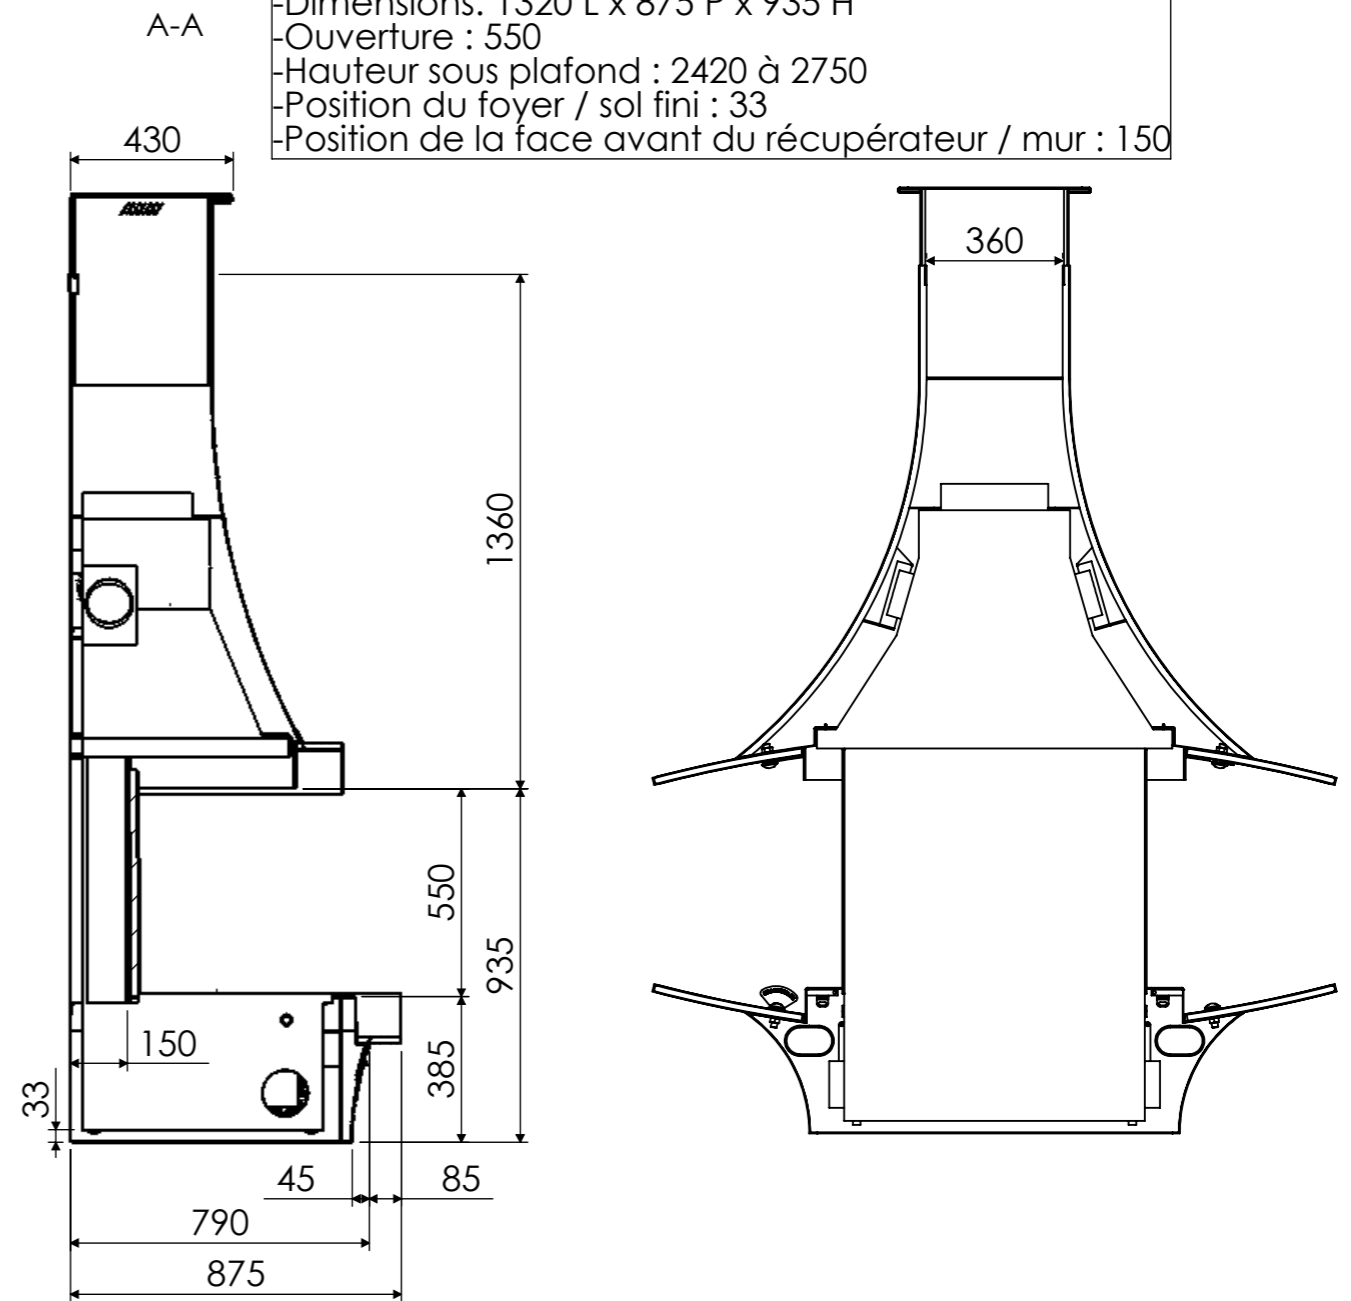

"HINDIE"

VERSION DALLE FOYERE ET HOTTE EN METAL

Cheminée de réf. :
526-840

Revendeur : FLAMESPACE

NOTA (Cotation en mm) :

- Dimensions: 1320 L x 875 P x 935 H
- Ouverture : 550
- Hauteur sous plafond : 2420 à 2750
- Position du foyer / sol fini : 33
- Position de la face avant du récupérateur / mur : 150

"HINDIE"

VERSION DALLE FOYERE ET HOTTE EN METAL

CHEMINÉE Réf. : 526-840		Indice: CA - 526-840
Commande N°:	Revendeur : FLAMESPACE	ZA Route de Compiègne 60 411 VERBERIE Tél : 03 44 40 90 43 Fax : 03 44 40 99 23
Habillage:		
Socle Finition :		
Hotte Finition :		
Dalle Foyère Finition :		
Dalle Hotte Finition :		Foyer : MB840-Ø280
		Avaloir : /
		Distribution-Chauffage: Statique
Tolerances generales selon : ISO 2768-fH		Echelle : 1:20
Tolerances mecaniques : Js13		
Réalisé par D.V. le 25/08/2011	Modèle Déposé	Quantité: 1