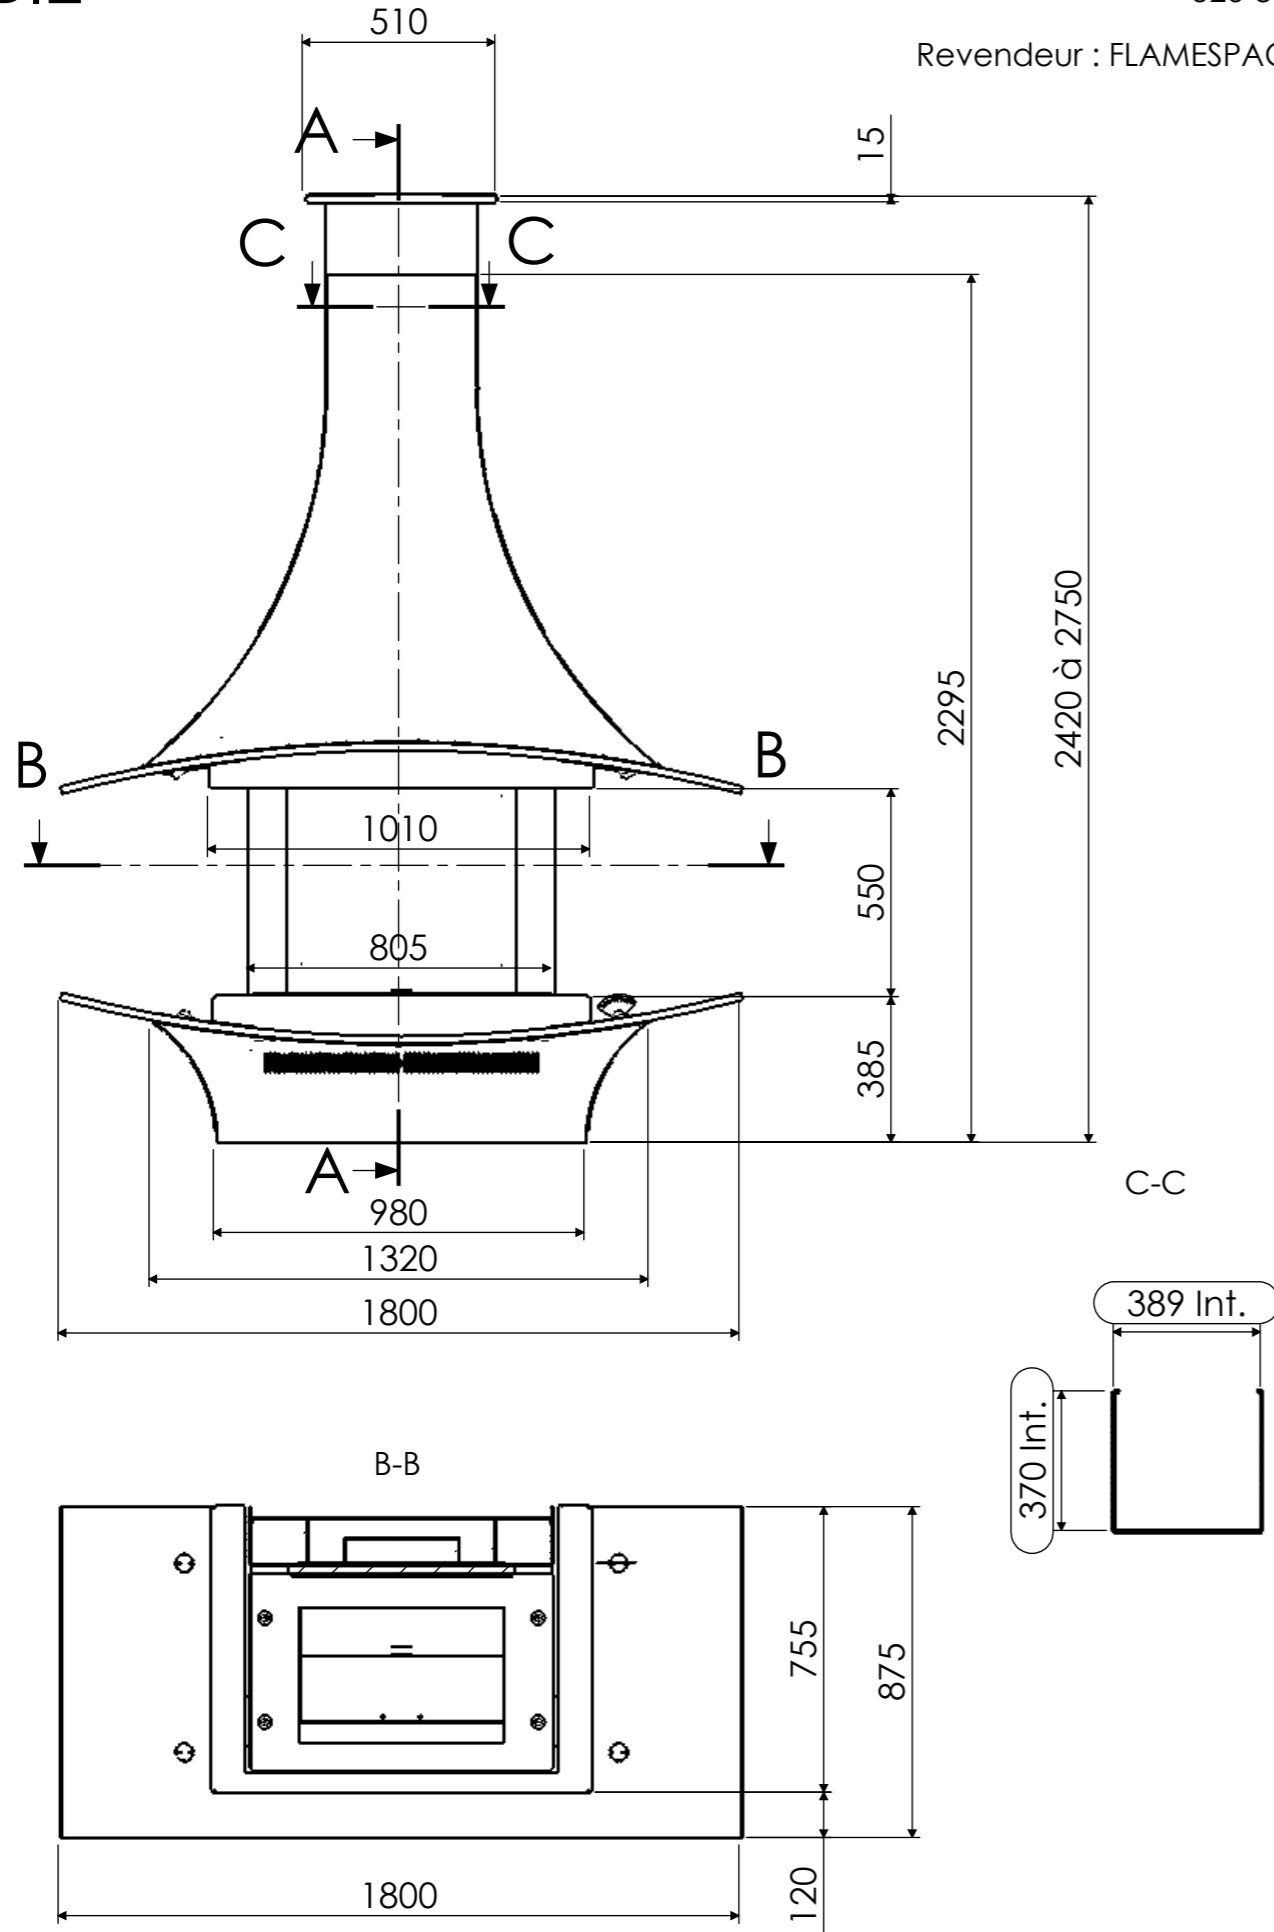

"HINDIE"

VERSION DALLE FOYERE ET HOTTE EN METAL

Cheminée de réf. :
526-840

Revendeur : FLAMESPACE

NOTA (Cotation en mm) :

- Dimensions: 1320 L x 875 P x 935 H
- Ouverture : 550
- Hauteur sous plafond : 2420 à 2750
- Position du foyer / sol fini : 33
- Position de la face avant du récupérateur / mur : 150

"HINDIE"

VERSION DALLE FOYERE ET HOTTE EN METAL

CHEMINÉE Réf. : 526-840		Indice: CA - 526-840
Commande N°:	Revendeur : FLAMESPACE	ZA Route de Compiègne 60 411 VERBERIE Tél : 03 44 40 90 43 Fax : 03 44 40 99 23
Habillage:		
Socle Finition :		
Hotte Finition :		
Dalle Foyère Finition :		
Dalle Hotte Finition :		Foyer : MB840-Ø280
		Avaloir : /
		Distribution-Chauffage: Statique
Tolerances generales selon : ISO 2768-fH		Echelle : 1:20
Tolerances mecaniques : Js13		
Réalisé par D.V. le 25/08/2011	Modèle Déposé	Quantité: 1