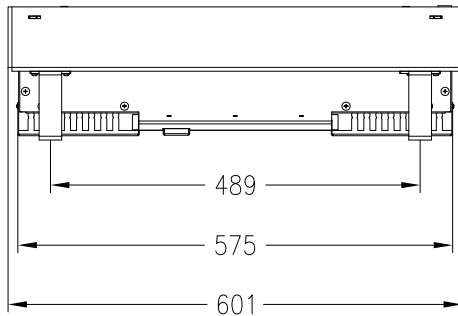

Quadra Inside Automatic SL 500

Vorderansicht  
M ~1:10

Seitenansicht  
M ~1:10

Draufsicht  
M ~1:10

Stand: 03-2014

Alle Abbildungen und Zeichnungen sind urheberrechtlich geschützt.  
Verwertung oder Veröffentlichung, auch einzelner Details, nur mit unserer Genehmigung.  
Technische Änderungen und Irrtümer vorbehalten!