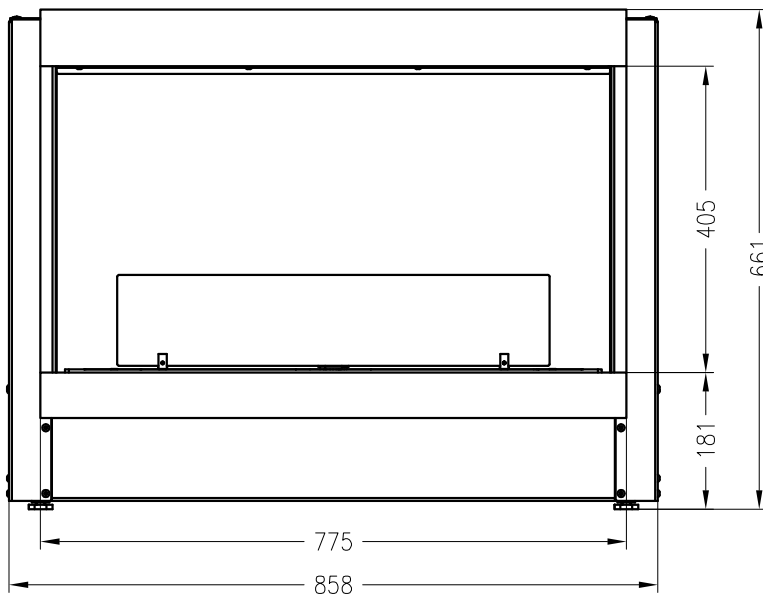

SPARTHERM Kamineinsatz ebios-fire 1V

Vorderansicht
M ~1:20

Seitenansicht
M ~1:20

Horizontalschnitt
M ~1:10

Stand: 07-2012

Alle Abbildungen und Zeichnungen sind urheberrechtlich geschützt.
Verwertung oder Veröffentlichung, auch einzelner Details, nur mit unserer Genehmigung.
Technische Änderungen und Irrtümer vorbehalten!