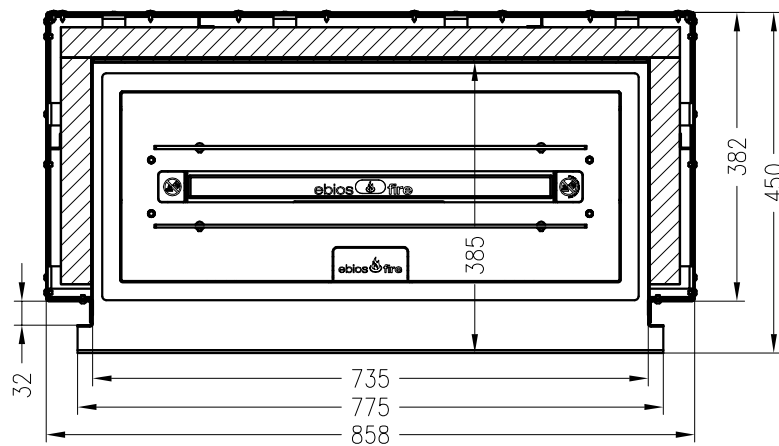

SPARTHERM Kamineinsatz ebios-fire 1V

Vorderansicht
M ~1:20

Seitenansicht
M ~1:20

Horizontalschnitt
M ~1:10

Stand: 07-2012

Alle Abbildungen und Zeichnungen sind urheberrechtlich geschützt.
Verwertung oder Veröffentlichung, auch einzelner Details, nur mit unserer Genehmigung.
Technische Änderungen und Irrtümer vorbehalten!