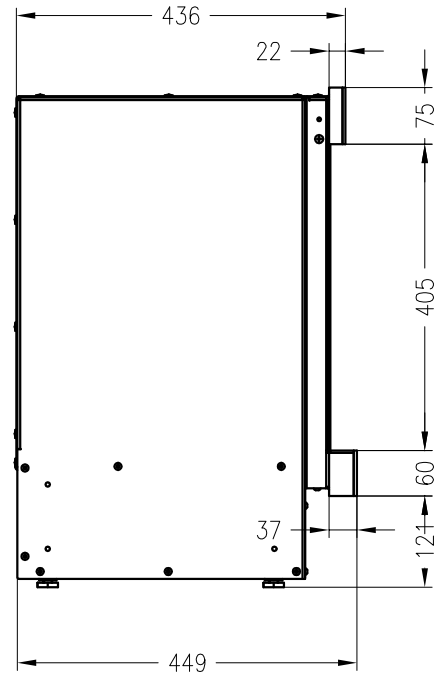

SPARTHERM Kamineinsatz ebios-fire 1V

Vorderansicht
M ~1:20

Seitenansicht
M ~1:20

Horizontalschnitt
M ~1:10

Stand: 07-2012

Alle Abbildungen und Zeichnungen sind urheberrechtlich geschützt.
Verwertung oder Veröffentlichung, auch einzelner Details, nur mit unserer Genehmigung.
Technische Änderungen und Irrtümer vorbehalten!