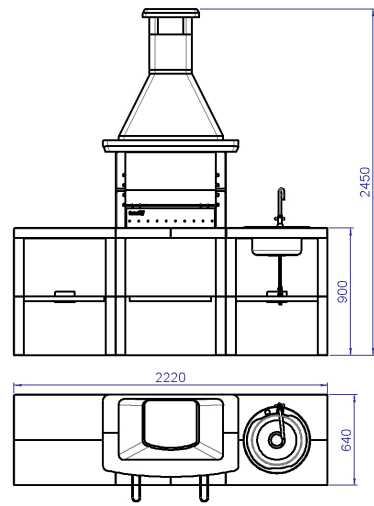

# Melody 3 Young Acqua Crystal

5710156  
EAN 8018459116250

8/10

cm 67x40 bio

kg 1280

- Verwendung mit Holz
- Vorgefärbt
- Einfaches anzünden
- Einfaches und schnelles aufbau
- Biogrillrost aus Edelstahl
- Endbearbeitung CRYSTAL poliert

## ABMESSUNG