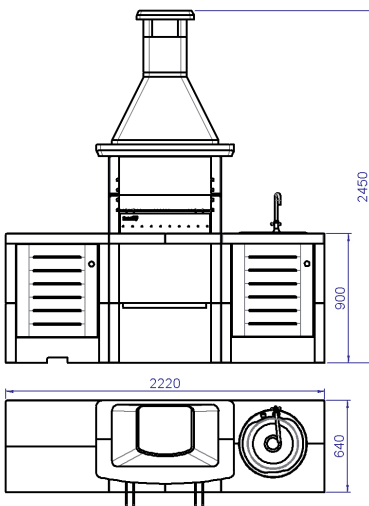

Melody 3 Acqua

Sunday
The new way of grilling

- Verwendung mit Holz
- Vorgefärbt
- Einfaches anzünden
- Einfaches und schnelles Aufbau
- Biogrillrost aus Edelstahl
- Oberfläche CRYSTAL poliert

- 1** Gartenkamin Element.
- 2** Waschbecken Element.
- 3** Ablage Element.

ABMESSUNG

BESCHREIBUNG

MELODY Gartenküche bestehend aus Gartenkamin, Waschbecken und Ablageelement, aus Edel MAMorsplitt "Giallo Mori" und mechanisch und hitzbeständigen Materialien. Arbeitsplatten und Feuerraumseitenteile **CRYSTAL** (poliert). Komplett mit grosser Aschelade mit **EASY FIRE** aus Alustahl für eine leichte Glutschaffung, Biogrillrost aus Edelstahl, Vorrichtung für Grillspieß und Stahlablage, schwarz lackiert. Bambusholz Türen für Wasch- u. Ablageelemente mitgeliefert. Leichter Aufbau mit **SUNDAY®** Kleber **BETONFAST** (als Zubehör erhältlich). Auch mit Holz verwendbar!